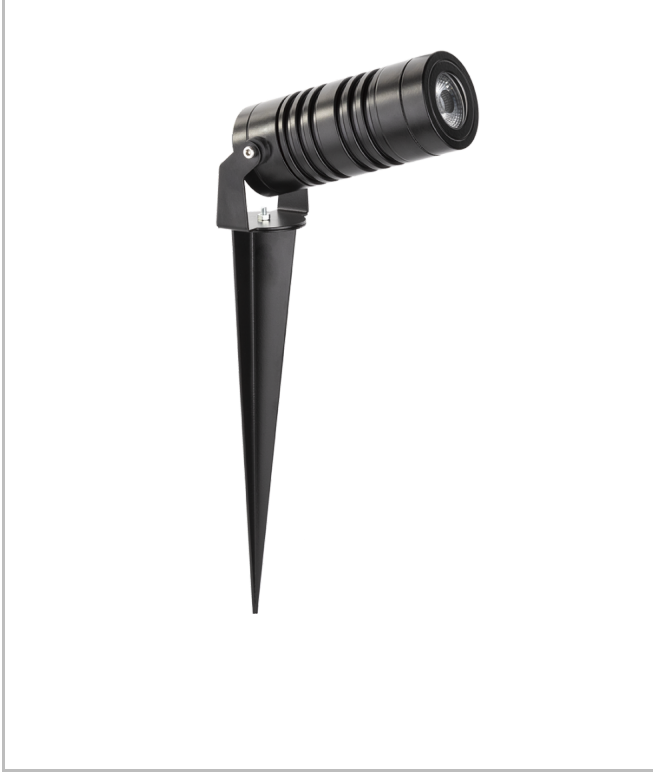

# Eye S-M

EYE 004 009 002K 8030 10 25 LN 65 00

Kazık ve Zemin Cephe & Peyzaj Armatür

<b>Armatür Grubu</b>	Cephe & Peyzaj
<b>Montaj Tipi</b>	Kazık ve Zemin
<b>Armatür Rengi</b>	RAL 9006 - RAL 9005 - RAL 9010
<b>Gövde</b>	Alüminyum Enjeksiyon
<b>Optik</b>	10° 25° 36° Lens
<b>Işık Kaynağı</b>	LED
<b>Elektriksel Koruma Sınıfı</b>	CLASS I
<b>IP</b>	65
<b>IK</b>	02
<b>Çalışma Sıcaklığı</b>	-20°C / +40°C
<b>Işık Akısı</b>	160
<b>Tüketim Gücü</b>	2
<b>Armatür Verimliliği</b>	80 lm/W
<b>Renkset Geri Verim (CRI)</b>	>80
<b>Işık Renk Sıcaklığı (CCT)</b>	2700K/3000K/4000K/6500K
<b>Renk Toleransı</b>	< 3 SDCM
<b>Driver Tipi</b>	On/Off
<b>Driver Markası</b>	Tridonic
<b>LED Markası</b>	Samsung
<b>Giriş Gerilimi / Frekans</b>	220-240 V AC 50/60 Hz
<b>Güç Faktörü</b>	>0.9
<b>Surge</b>	1kV
<b>THD (AKIM)</b>	>%20
<b>LED ömrü</b>	>70.000 saat
<b>Opsiyon</b>	On-Off / Dali / 1-10V / Acil Durum Kiti

## Eye S-M

EYE 004 009 002K 8030 10 25 LN 65 00

Kazık ve Zemin Cephe & Peyzaj Armatür

Teknik Çizim

Sipariş Kodu	Ürün Kodu	Güç (W)	Işık Akısı (LM)	CRI	CCT (K)	Optik	Ölçüler (mm)
71000123	EYE 004 009 002K 8030 10 25 LN 65 00	2	160	>80	4000	25° Lens	Ø45x99