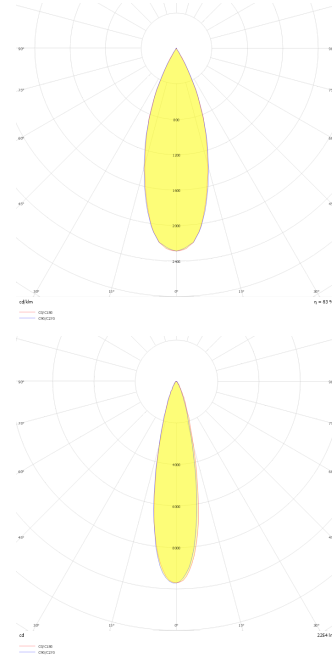

# Eye S-M

EYE 004 009 002K 8030 10 25 LN 65 00

Kazık ve Zemin Cephe & Peyzaj Armatür

<b>Armatür Grubu</b>	Cephe & Peyzaj
<b>Montaj Tipi</b>	Kazık ve Zemin
<b>Armatür Rengi</b>	RAL 9006 - RAL 9005 - RAL 9010
<b>Gövde</b>	Alüminyum Enjeksiyon
<b>Optik</b>	10° 25° 36° Lens
<b>Işık Kaynağı</b>	LED
<b>Elektriksel Koruma Sınıfı</b>	CLASS I
<b>IP</b>	65
<b>IK</b>	02
<b>Çalışma Sıcaklığı</b>	-20°C / +40°C
<b>Işık Akısı</b>	160
<b>Tüketim Gücü</b>	2
<b>Armatür Verimliliği</b>	80 lm/W
<b>Renkset Geri Verim (CRI)</b>	>80
<b>Işık Renk Sıcaklığı (CCT)</b>	2700K/3000K/4000K/6500K
<b>Renk Toleransı</b>	< 3 SDCM
<b>Driver Tipi</b>	On/Off
<b>Driver Markası</b>	Tridonic
<b>LED Markası</b>	Samsung
<b>Giriş Gerilimi / Frekans</b>	220-240 V AC 50/60 Hz
<b>Güç Faktörü</b>	>0.9
<b>Surge</b>	1kV
<b>THD (AKIM)</b>	>%20
<b>LED ömrü</b>	>70.000 saat
<b>Opsiyon</b>	On-Off / Dali / 1-10V / Acil Durum Kiti

Teknik Çizim

Fotometrik Eğri

[www.atelaydinlatma.com](http://www.atelaydinlatma.com)

## Eye S-M

EYE 004 009 002K 8030 10 25 LN 65 00

Kazık ve Zemin Cephe & Peyzaj Armatür

Teknik Çizim

Sipariş Kodu	Ürün Kodu	Güç (W)	Işık Akısı (LM)	CRI	CCT (K)	Optik	Ölçüler (mm)
71000123	EYE 004 009 002K 8030 10 25 LN 65 00	2	160	>80	4000	25° Lens	Ø45x99