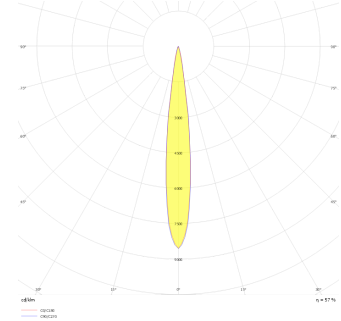

Teknik Çizim

Fotometrik Eğri

[www.atelaydinlatma.com](http://www.atelaydinlatma.com)

## Eye S-M

EYE 004 009 002K 8030 10 25 LN 65 00

Kazık ve Zemin Cephe & Peyzaj Armatür

Teknik Çizim

Sipariş Kodu	Ürün Kodu	Güç (W)	Işık Akısı (LM)	CRI	CCT (K)	Optik	Ölçüler (mm)
71000123	EYE 004 009 002K 8030 10 25 LN 65 00	2	160	>80	4000	25° Lens	Ø45x99