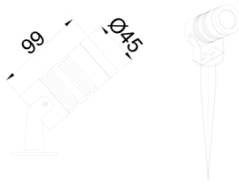

Eye S-M

EYE 004 009 002K 8030 10 25 LN 65 00

Kazık ve Zemin Cephe & Peyzaj Armatür

Armatür Grubu	Cephe & Peyzaj
Montaj Tipi	Kazık ve Zemin
Armatür Rengi	RAL 9006 - RAL 9005 - RAL 9010
Gövde	Alüminyum Enjeksiyon
Optik	10° 25° 36° Lens
Işık Kaynağı	LED
Elektriksel Koruma Sınıfı	CLASS I
IP	65
IK	02
Çalışma Sıcaklığı	-20°C / +40°C
Işık Akısı	160
Tüketim Gücü	2
Armatür Verimliliği	80 lm/W
Renkset Geri Verim (CRI)	>80
Işık Renk Sıcaklığı (CCT)	2700K/3000K/4000K/6500K
Renk Toleransı	< 3 SDCM
Driver Tipi	On/Off
Driver Markası	Tridonic
LED Markası	Samsung
Giriş Gerilimi / Frekans	220-240 V AC 50/60 Hz
Güç Faktörü	>0.9
Surge	1kV
THD (AKIM)	>%20
LED ömrü	>70.000 saat
Opsiyon	On-Off / Dali / 1-10V / Acil Durum Kiti

Teknik Çizim

www.atelaydinlatma.com