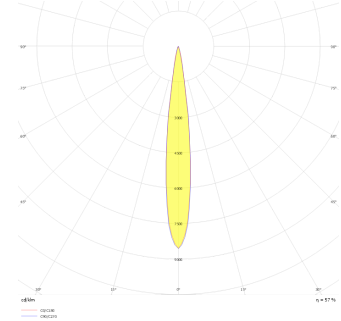

Teknik Çizim

Fotometrik Eğri

www.atelaydinlatma.com

Eye S-M

EYE 004 009 002K 8030 10 10 LN 65 00

Kazık ve Zemin Cephe & Peyzaj Armatür

Teknik Çizim

Sipariş Kodu	Ürün Kodu	Güç (W)	Işık Akısı (LM)	CRI	CCT (K)	Optik	Ölçüler (mm)
71000003	EYE 004 009 002K 8030 10 10 LN 65 00	2	160	>80	4000	10° Lens	Ø45x99