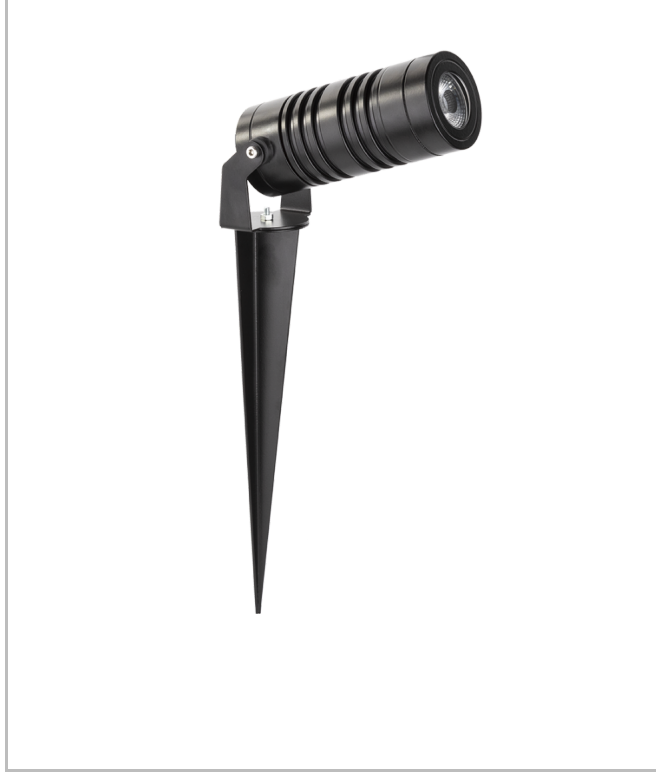

# Eye S-M

EYE 004 009 002K 8030 10 10 LN 65 00

Kazık ve Zemin Cephe & Peyzaj Armatür

<b>Armatür Grubu</b>	Cephe & Peyzaj
<b>Montaj Tipi</b>	Kazık ve Zemin
<b>Armatür Rengi</b>	RAL 9006 - RAL 9005 - RAL 9010
<b>Gövde</b>	Alüminyum Enjeksiyon
<b>Optik</b>	10° 25° 36° Lens
<b>Işık Kaynağı</b>	LED
<b>Elektriksel Koruma Sınıfı</b>	CLASS I
<b>IP</b>	65
<b>IK</b>	02
<b>Çalışma Sıcaklığı</b>	-20°C / +40°C
<b>Işık Akısı</b>	160
<b>Tüketim Gücü</b>	2
<b>Armatür Verimliliği</b>	80 lm/W
<b>Renkset Geri Verim (CRI)</b>	>80
<b>Işık Renk Sıcaklığı (CCT)</b>	2700K/3000K/4000K/6500K
<b>Renk Toleransı</b>	< 3 SDCM
<b>Driver Tipi</b>	On/Off
<b>Driver Markası</b>	Tridonic
<b>LED Markası</b>	Samsung
<b>Giriş Gerilimi / Frekans</b>	220-240 V AC 50/60 Hz
<b>Güç Faktörü</b>	>0.9
<b>Surge</b>	1kV
<b>THD (AKIM)</b>	>%20
<b>LED ömrü</b>	>70.000 saat
<b>Opsiyon</b>	On-Off / Dali / 1-10V / Acil Durum Kiti

## Eye S-M

EYE 004 009 002K 8030 10 10 LN 65 00

Kazık ve Zemin Cephe & Peyzaj Armatür

Teknik Çizim

Sipariş Kodu	Ürün Kodu	Güç (W)	Işık Akısı (LM)	CRI	CCT (K)	Optik	Ölçüler (mm)
71000003	EYE 004 009 002K 8030 10 10 LN 65 00	2	160	>80	4000	10° Lens	Ø45x99