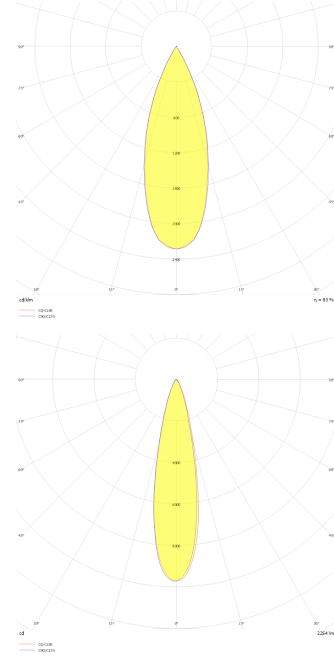

# Eye S-M

EYE 004 009 002K 8030 10 10 LN 65 00

Kazık ve Zemin Cephe & Peyzaj Armatür

<b>Armatür Grubu</b>	Cephe & Peyzaj
<b>Montaj Tipi</b>	Kazık ve Zemin
<b>Armatür Rengi</b>	RAL 9006 - RAL 9005 - RAL 9010
<b>Gövde</b>	Alüminyum Enjeksiyon
<b>Optik</b>	10° 25° 36° Lens
<b>Işık Kaynağı</b>	LED
<b>Elektriksel Koruma Sınıfı</b>	CLASS I
<b>IP</b>	65
<b>IK</b>	02
<b>Çalışma Sıcaklığı</b>	-20°C / +40°C
<b>Işık Akısı</b>	160
<b>Tüketim Gücü</b>	2
<b>Armatür Verimliliği</b>	80 lm/W
<b>Renkset Geri Verim (CRI)</b>	>80
<b>Işık Renk Sıcaklığı (CCT)</b>	2700K/3000K/4000K/6500K
<b>Renk Toleransı</b>	< 3 SDCM
<b>Driver Tipi</b>	On/Off
<b>Driver Markası</b>	Tridonic
<b>LED Markası</b>	Samsung
<b>Giriş Gerilimi / Frekans</b>	220-240 V AC 50/60 Hz
<b>Güç Faktörü</b>	>0.9
<b>Surge</b>	1kV
<b>THD (AKIM)</b>	>%20
<b>LED ömrü</b>	>70.000 saat
<b>Opsiyon</b>	On-Off / Dali / 1-10V / Acil Durum Kiti

Teknik Çizim

Fotometrik Eğri

[www.atelaydinlatma.com](http://www.atelaydinlatma.com)

## Eye S-M

EYE 004 009 002K 8030 10 10 LN 65 00

Kazık ve Zemin Cephe & Peyzaj Armatür

Teknik Çizim

Sipariş Kodu	Ürün Kodu	Güç (W)	Işık Akısı (LM)	CRI	CCT (K)	Optik	Ölçüler (mm)
71000003	EYE 004 009 002K 8030 10 10 LN 65 00	2	160	>80	4000	10° Lens	Ø45x99