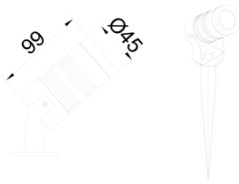

Eye S-M

EYE 004 009 002K 8030 10 10 LN 65 00

Kazık ve Zemin Cephe & Peyzaj Armatür

Armatür Grubu	Cephe & Peyzaj
Montaj Tipi	Kazık ve Zemin
Armatür Rengi	RAL 9006 - RAL 9005 - RAL 9010
Gövde	Alüminyum Enjeksiyon □
Optik	10° 25° 36° Lens
Işık Kaynağı	LED
Elektriksel Koruma Sınıfı	CLASS I
IP	65
IK	02
Çalışma Sıcaklığı	-20°C / +40°C
Işık Akısı	160
Tüketim Gücü	2
Armatür Verimliliği	80 lm/W
Renkset Geri Verim (CRI)	>80
Işık Renk Sıcaklığı (CCT)	2700K/3000K/4000K/6500K
Renk Toleransı	< 3 SDCM
Driver Tipi	On/Off
Driver Markası	Tridonic
LED Markası	Samsung
Giriş Gerilimi / Frekans	220-240 V AC 50/60 Hz
Güç Faktörü	>0.9
Surge	1kV
THD (AKIM)	>%20
LED ömrü	>70.000 saat
Opsiyon	On-Off / Dali / 1-10V / Acil Durum Kittli

Teknik Çizim

Fotometrik Eğri

www.atelaydinlatma.com

Eye S-M

EYE 004 009 002K 8030 10 10 LN 65 00

Kazık ve Zemin Cephe & Peyzaj Armatür

Teknik Çizim

Sipariş Kodu	Ürün Kodu	Güç (W)	Işık Akısı (LM)	CRI	CCT (K)	Optik	Ölçüler (mm)
71000003	EYE 004 009 002K 8030 10 10 LN 65 00	2	160	>80	4000	10° Lens	Ø45x99