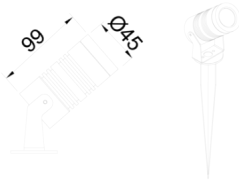

Eye S-M

EYE 004 009 002K 8030 10 10 LN 65 00

Kazık ve Zemin Cephe & Peyzaj Armatür

Armatür Grubu	Cephe & Peyzaj
Montaj Tipi	Kazık ve Zemin
Armatür Rengi	RAL 9006 - RAL 9005 - RAL 9010
Gövde	Alüminyum Enjeksiyon
Optik	10° 25° 36° Lens
Işık Kaynağı	LED
Elektriksel Koruma Sınıfı	CLASS I
IP	65
IK	02
Çalışma Sıcaklığı	-20°C / +40°C
Işık Akısı	160
Tüketim Gücü	2
Armatür Verimliliği	80 lm/W
Renkset Geri Verim (CRI)	>80
Işık Renk Sıcaklığı (CCT)	2700K/3000K/4000K/6500K
Renk Toleransı	< 3 SDCM
Driver Tipi	On/Off
Driver Markası	Tridonic
LED Markası	Samsung
Giriş Gerilimi / Frekans	220-240 V AC 50/60 Hz
Güç Faktörü	>0.9
Surge	1kV
THD (AKIM)	>%20
LED ömrü	>70.000 saat
Opsiyon	On-Off / Dali / 1-10V / Acil Durum Kiti

Teknik Çizim

www.atelaydinlatma.com