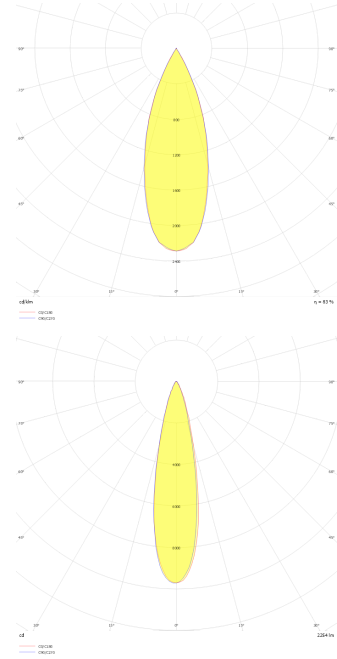

Eye S-M

EYE 004 009 002K 8030 10 10 LN 65 00

Kazık ve Zemin Cephe & Peyzaj Armatür

Armatür Grubu	Cephe & Peyzaj
Montaj Tipi	Kazık ve Zemin
Armatür Rengi	RAL 9006 - RAL 9005 - RAL 9010
Gövde	Alüminyum Enjeksiyon □
Optik	10° 25° 36° Lens
Işık Kaynağı	LED
Elektriksel Koruma Sınıfı	CLASS I
IP	65
IK	02
Çalışma Sıcaklığı	-20°C / +40°C
Işık Akısı	160
Tüketim Gücü	2
Armatür Verimliliği	80 lm/W
Renkset Geri Verim (CRI)	>80
Işık Renk Sıcaklığı (CCT)	2700K/3000K/4000K/6500K
Renk Toleransı	< 3 SDCM
Driver Tipi	On/Off
Driver Markası	Tridonic
LED Markası	Samsung
Giriş Gerilimi / Frekans	220-240 V AC 50/60 Hz
Güç Faktörü	>0.9
Surge	1kV
THD (AKIM)	>%20
LED ömrü	>70.000 saat
Opsiyon	On-Off / Dali / 1-10V / Acil Durum Kittli

Teknik Çizim

Fotometrik Eğri

www.atelaydinlatma.com

Eye S-M

EYE 004 009 002K 8030 10 10 LN 65 00

Kazık ve Zemin Cephe & Peyzaj Armatür

Teknik Çizim

Sipariş Kodu	Ürün Kodu	Güç (W)	Işık Akısı (LM)	CRI	CCT (K)	Optik	Ölçüler (mm)
71000003	EYE 004 009 002K 8030 10 10 LN 65 00	2	160	>80	4000	10° Lens	Ø45x99