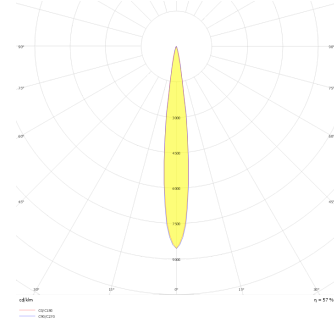

Teknik Çizim

Fotometrik Eğri

[www.atelaydinlatma.com](http://www.atelaydinlatma.com)

## Eye S-M

EYE 004 009 002K 8030 10 10 LN 65 00

Kazık ve Zemin Cephe & Peyzaj Armatür

Teknik Çizim

Sipariş Kodu	Ürün Kodu	Güç (W)	Işık Akısı (LM)	CRI	CCT (K)	Optik	Ölçüler (mm)
71000003	EYE 004 009 002K 8030 10 10 LN 65 00	2	160	>80	4000	10° Lens	Ø45x99