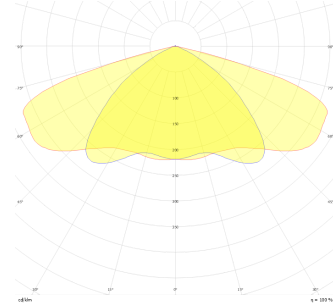

Circum

CİR 062 062 060M 8040 10 99 OP 66 00

Direğe Monte Park & Bahçe Armatür

Armatür Grubu	Park & Bahçe
Montaj Tipi	Direğe Monte
Armatür Rengi	RAL 9005 - RAL 9006 - RAL 9010
Gövde	Alüminyum Ekstrüzyon □□
Optik	Opal Difüzör
Işık Kaynağı	LED
Elektriksel Koruma Sınıfı	CLASS II
IP	66
IK	02
Çalışma Sıcaklığı	-20°C / +40°C
Işık Akısı	6000
Tüketim Gücü	60
Armatür Verimliliği	100 lm/W
Renkset Geri Verim (CRI)	>80
Işık Renk Sıcaklığı (CCT)	2700K/3000K/4000K/6500K
Renk Toleransı	< 3 SDCM
Driver Tipi	On/Off
Driver Markası	Tridonic
LED Markası	Samsung
Giriş Gerilimi / Frekans	220-240 V AC 50/60 Hz
Güç Faktörü	>0.9
Surge	1kV
THD (AKIM)	>%20
LED ömrü	>70.000 saat
Opsiyon	On-Off / Dali / 1-10V / Acil Durum Kiti

Teknik Çizim

Fotometrik Eğri

Sipariş Kodu	Ürün Kodu	Güç (W)	Işık Akısı (LM)	CRI	CCT (K)	Optik	Ölçüler (mm)
	CİR 062 062 060M 8040 10 99 OP 66 00	60	6000	>80	4000	30° Opal Difüzör	Ø602

www.atelaydinlatma.com