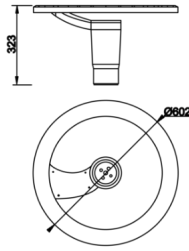

Circum

CİR 062 062 060M 8040 10 99 OP 66 00

Direğe Monte Park & Bahçe Armatür

Armatür Grubu	Park & Bahçe
Montaj Tipi	Direğe Monte
Armatür Rengi	RAL 9005 - RAL 9006 - RAL 9010
Gövde	Alüminyum Ekstrüzyon □□
Optik	Opal Difüzör
Işık Kaynağı	LED
Elektriksel Koruma Sınıfı	CLASS II
IP	66
IK	02
Çalışma Sıcaklığı	-20°C / +40°C
Işık Akısı	6000
Tüketim Gücü	60
Armatür Verimliliği	100 lm/W
Renkset Geri Verim (CRI)	>80
Işık Renk Sıcaklığı (CCT)	2700K/3000K/4000K/6500K
Renk Toleransı	< 3 SDCM
Driver Tipi	On/Off
Driver Markası	Tridonic
LED Markası	Samsung
Giriş Gerilimi / Frekans	220-240 V AC 50/60 Hz
Güç Faktörü	>0.9
Surge	1kV
THD (AKIM)	>%20
LED ömrü	>70.000 saat
Opsiyon	On-Off / Dali / 1-10V / Acil Durum Kiti

Teknik Çizim

Fotometrik Eğri

Sipariş Kodu	Ürün Kodu	Güç (W)	Işık Akısı (LM)	CRI	CCT (K)	Optik	Ölçüler (mm)
	CİR 062 062 060M 8040 10 99 OP 66 00	60	6000	>80	4000	30° Opal Difüzör	Ø602

www.atelaydinlatma.com