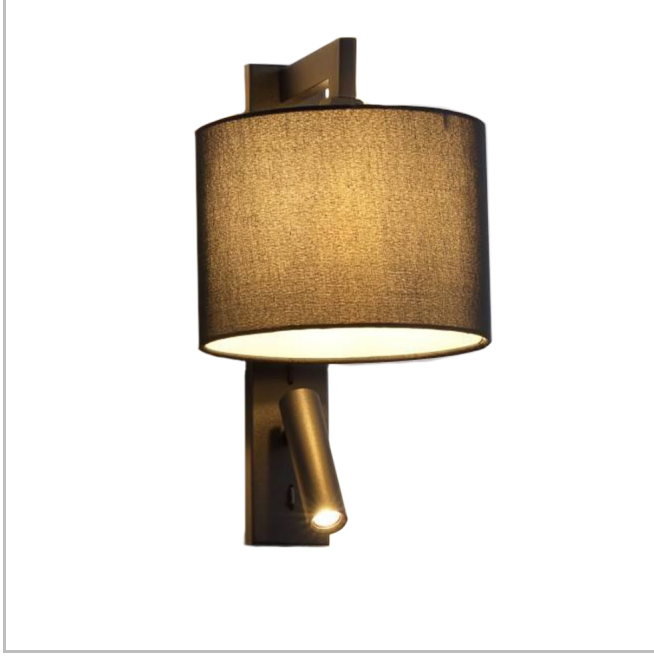

Zweig

ZWG 0350 009 018A 8040 10 99 KM 20 00

Sıva Üstü Lambader & Abajur Armatür

| | |
|----------------------------------|--------------------------------|
| Armatür Grubu | Lambader & Abajur |
| Montaj Tipi | Sıva Üstü |
| Armatür Rengi | RAL 9005 - RAL 9006 - RAL 9010 |
| Gövde | Dkp Sac |
| Optik | Kumaş & Reflektör |
| Işık Kaynağı | LED |
| Elektriksel Koruma Sınıfı | CLASS I |
| IP | 20 |
| IK | 02 |
| Çalışma Sıcaklığı | -20°C / +40°C |
| Işık Akısı | 20 |
| Tüketim Gücü | 20 |
| Renk Geri Verim (CRI) | >80 |
| Işık Renk Sıcaklığı (CCT) | 2700K/3000K |
| Renk Toleransı | < 3 SDCM |
| Driver Tipi | On/Off |
| Giriş Gerilimi / Frekans | 220-240 V AC 50/60 Hz |
| Güç Faktörü | >0.9 |
| Surge | 1kV |
| THD (AKIM) | >%20 |
| Opsiyon | On-Off / Dali / 1-10V |

Teknik Çizim

| Sipariş Kodu | Ürün Kodu | Güç (W) | Işık Akısı (LM) | CRI | CCT (K) | Optik | Ölçüler (mm) |
|--------------|---------------------------------------|---------|-----------------|-----|---------|------------|--------------|
| | ZWG 0350 009 018A 8040 10 99 KM 20 00 | 20 | | >80 | 4000 | 360° Kumaş | Ø200x150x35 |