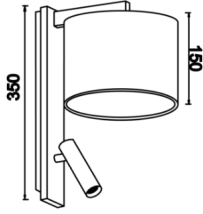

Zweig

ZWG 0350 009 018A 8040 10 99 KM 20 00

Sıva Üstü Lambader & Abajur Armatür

| | |
|----------------------------------|--------------------------------|
| Armatür Grubu | Lambader & Abajur |
| Montaj Tipi | Sıva Üstü |
| Armatür Rengi | RAL 9005 - RAL 9006 - RAL 9010 |
| Gövde | Dkp Sac |
| Optik | Kumaş & Reflektör |
| Işık Kaynağı | LED |
| Elektriksel Koruma Sınıfı | CLASS I |
| IP | 20 |
| IK | 02 |
| Çalışma Sıcaklığı | -20°C / +40°C |
| Işık Akısı | 20 |
| Tüketim Gücü | 20 |
| Renk Geri Verim (CRI) | >80 |
| Işık Renk Sıcaklığı (CCT) | 2700K/3000K |
| Renk Toleransı | < 3 SDCM |
| Driver Tipi | On/Off |
| Giriş Gerilimi / Frekans | 220-240 V AC 50/60 Hz |
| Güç Faktörü | >0.9 |
| Surge | 1kV |
| THD (AKIM) | >%20 |
| Opsiyon | On-Off / Dali / 1-10V |

Teknik Çizim

| Sipariş Kodu | Ürün Kodu | Güç (W) | Işık Akısı (LM) | CRI | CCT (K) | Optik | Ölçüler (mm) |
|--------------|---------------------------------------|---------|-----------------|-----|---------|------------|--------------|
| | ZWG 0350 009 018A 8040 10 99 KM 20 00 | 20 | | >80 | 4000 | 360° Kumaş | Ø200x150x35 |