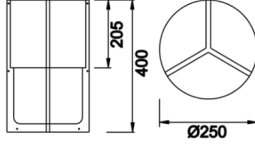

Whell

WHE 025 040 005M 0027 10 36 AP 20 00

Sıva Üstü Lambader & Abajur Armatür

Armatür Grubu	Lambader & Abajur
Montaj Tipi	Sıva Üstü
Armatür Rengi	RAL 9005 - RAL 9006 - RAL 9010
Gövde	Dkp Sac
Optik	Saten Kumaş
Işık Kaynağı	E27
Elektriksel Koruma Sınıfı	CLASS II
IP	20
IK	02
Çalışma Sıcaklığı	-20°C / +40°C
Işık Akısı	
Tüketim Gücü	
Renkset Geri Verim (CRI)	>80
Işık Renk Sıcaklığı (CCT)	2700K
Renk Toleransı	< 3 SDCM
Driver Tipi	On/Off
Giriş Gerilimi / Frekans	220-240 V AC 50/60 Hz
Güç Faktörü	>0.9
Surge	1kV
THD (AKIM)	>%20
Opsiyon	On-Off

Teknik Çizim

Sipariş Kodu	Ürün Kodu	Güç (W)	Işık Akısı (LM)	CRI	CCT (K)	Optik	Ölçüler (mm)
20000033	WHE 025 040 005M 0027 10 36 AP 20 00			>80	4000	360° E27	Ø250x400

www.atelaydinlatma.com