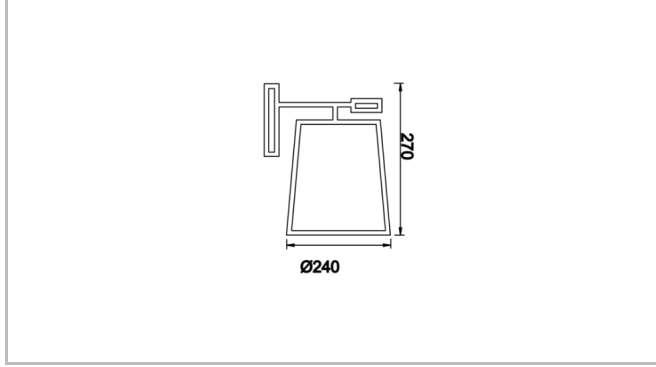

## Robbins

ROB 024 066 020M 8027 10 99 PC 20 00

Sıva Üstü Lambader & Abajur Armatür

Sipariş Kodu	Ürün Kodu	Güç (W)	Işık Akısı (LM)	CRI	CCT (K)	Optik	Ölçüler (mm)
	ROB 024 066 020M 8027 10 99 PC 20 00	20		>80	4000	360° E27	Ø240x660