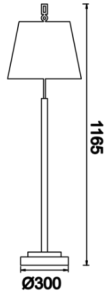

Teknik Çizim

www.atelaydinlatma.com