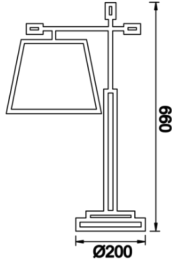

Teknik Çizim

www.atelaydinlatma.com