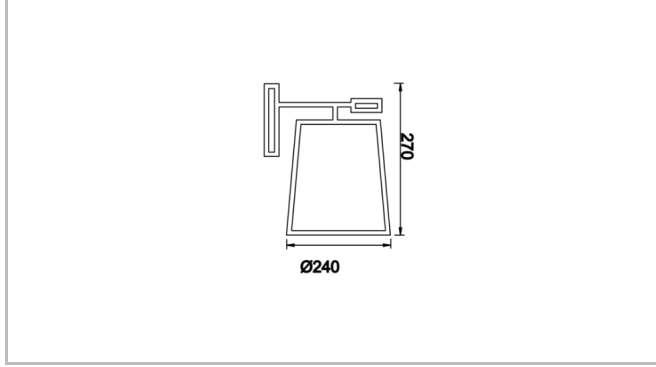

On/Off
220-240 V AC 50/60 Hz
>0.9
1kV
>%20
On-Off

Teknik Çizim

www.atelaydinlatma.com

Robbins

ROB 024 116 020L 8027 10 99 PC 20 00

Sıva Üstü Lambader & Abajur Armatür

Sipariş Kodu	Ürün Kodu	Güç (W)	Işık Akısı (LM)	CRI	CCT (K)	Optik	Ölçüler (mm)
	ROB 024 116 020L 8027 10 99 PC 20 00	20		>80	4000	360° E27	Ø240x1165