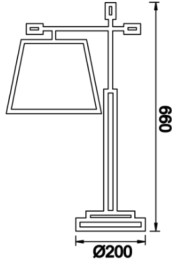

Dkp Sac
PVC Üzeri Kumaş
E27

Çalışma Sıcaklığı
Işık Akısı

-20°C / +40°C

Tüketim Gücü
Renkset Geri Verim (CRI)
Işık Renk Sıcaklığı (CCT)
Renk Toleransı

20
>80
2700K
< 3 SDCM

Driver Tipi
Giriş Gerilimi / Frekans
Güç Faktörü
Surge
THD (AKIM)
Opsiyon

On/Off
220-240 V AC 50/60 Hz
>0.9
1kV
>%20
On-Off

Teknik Çizim

www.atelaydinlatma.com

Robbins

ROB 024 116 020L 8027 10 99 PC 20 00

Sıva Üstü Lambader & Abajur Armatür

Sipariş Kodu	Ürün Kodu	Güç (W)	Işık Akısı (LM)	CRI	CCT (K)	Optik	Ölçüler (mm)
	ROB 024 116 020L 8027 10 99 PC 20 00	20		>80	4000	360° E27	Ø240x1165