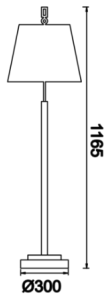

Robbins

ROB 024 116 020L 8027 10 99 PC 20 00

Sıva Üstü Lambader & Abajur Armatür

Armatür Grubu
Montaj Tipi
Armatür Rengi

Lambader & Abajur
Sıva Üstü
RAL 9005 - RAL 9006 - RAL
9010

Gövde
Optik
Işık Kaynağı
Elektriksel Koruma Sınıfı
IP
IK

Dkp Sac
PVC Üzeri Kumaş
E27

Çalışma Sıcaklığı
Işık Akısı

-20°C / +40°C

Tüketim Gücü
Renkset Geri Verim (CRI)
Işık Renk Sıcaklığı (CCT)
Renk Toleransı

20
>80
2700K
< 3 SDCM

Driver Tipi
Giriş Gerilimi / Frekans
Güç Faktörü
Surge
THD (AKIM)
Opsiyon

On/Off
220-240 V AC 50/60 Hz
>0.9
1kV
>%20
On-Off

Teknik Çizim

www.atelaydinlatma.com

Robbins

ROB 024 116 020L 8027 10 99 PC 20 00

Sıva Üstü Lambader & Abajur Armatür

Sipariş Kodu	Ürün Kodu	Güç (W)	Işık Akısı (LM)	CRI	CCT (K)	Optik	Ölçüler (mm)
	ROB 024 116 020L 8027 10 99 PC 20 00	20		>80	4000	360° E27	Ø240x1165