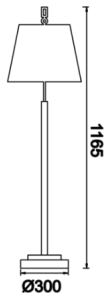

Robbins

ROB 024 027 020D 8027 10 99 PC 20 00

Sıva Üstü Lambader & Abajur Armatür

| | |
|----------------------------------|--------------------------------|
| Armatür Grubu | Lambader & Abajur |
| Montaj Tipi | Sıva Üstü |
| Armatür Rengi | RAL 9005 - RAL 9006 - RAL 9010 |
| Gövde | Dkp Sac |
| Optik | PVC Üzeri Kumaş |
| Işık Kaynağı | E27 |
| Elektriksel Koruma Sınıfı | CLASS II |
| IP | 20 |
| IK | 02 |
| Çalışma Sıcaklığı | -20°C / +40°C |
| Işık Akısı | |
| Tüketim Gücü | 20 |
| Renksel Geri Verim (CRI) | >80 |
| Işık Renk Sıcaklığı (CCT) | 2700K |
| Renk Toleransı | < 3 SDCM |
| Driver Tipi | On/Off |
| Giriş Gerilimi / Frekans | 220-240 V AC 50/60 Hz |
| Güç Faktörü | >0.9 |
| Surge | 1kV |
| THD (AKIM) | >%20 |
| Opsiyon | On-Off |

Teknik Çizim

www.atelaydinlatma.com

Robbins

ROB 024 027 020D 8027 10 99 PC 20 00

Sıva Üstü Lambader & Abajur Armatür

| Sipariş Kodu | Ürün Kodu | Güç (W) | Işık Akısı (LM) | CRI | CCT (K) | Optik | Ölçüler (mm) |
|--------------|--------------------------------------|---------|-----------------|-----|---------|----------|--------------|
| | ROB 024 027 020D 8027 10 99 PC 20 00 | 20 | | >80 | 4000 | 360° E27 | Ø240x270 |