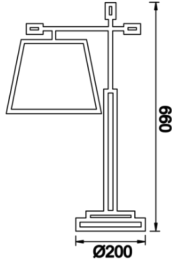

Robbins

ROB 024 027 020D 8027 10 99 PC 20 00

Sıva Üstü Lambader & Abajur Armatür

| | |
|----------------------------------|--------------------------------|
| Armatür Grubu | Lambader & Abajur |
| Montaj Tipi | Sıva Üstü |
| Armatür Rengi | RAL 9005 - RAL 9006 - RAL 9010 |
| Gövde | Dkp Sac |
| Optik | PVC Üzeri Kumaş |
| Işık Kaynağı | E27 |
| Elektriksel Koruma Sınıfı | CLASS II |
| IP | 20 |
| IK | 02 |
| Çalışma Sıcaklığı | -20°C / +40°C |
| Işık Akısı | |
| Tüketim Gücü | 20 |
| Renksel Geri Verim (CRI) | >80 |
| Işık Renk Sıcaklığı (CCT) | 2700K |
| Renk Toleransı | < 3 SDCM |
| Driver Tipi | On/Off |
| Giriş Gerilimi / Frekans | 220-240 V AC 50/60 Hz |
| Güç Faktörü | >0.9 |
| Surge | 1kV |
| THD (AKIM) | >%20 |
| Opsiyon | On-Off |

Teknik Çizim

www.atelaydinlatma.com

Robbins

ROB 024 027 020D 8027 10 99 PC 20 00

Sıva Üstü Lambader & Abajur Armatür

| Sipariş Kodu | Ürün Kodu | Güç (W) | Işık Akısı (LM) | CRI | CCT (K) | Optik | Ölçüler (mm) |
|--------------|--------------------------------------|---------|-----------------|-----|---------|----------|--------------|
| | ROB 024 027 020D 8027 10 99 PC 20 00 | 20 | | >80 | 4000 | 360° E27 | Ø240x270 |