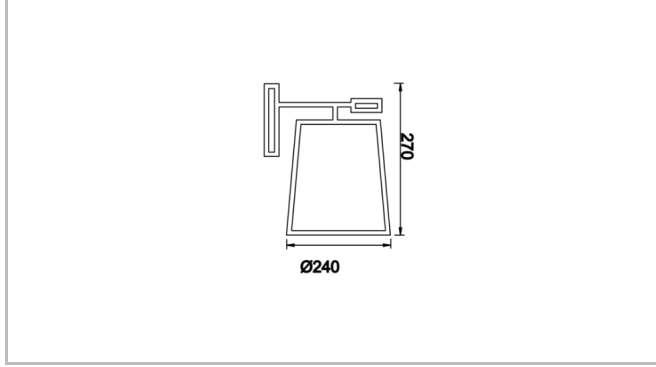

Robbins

ROB 024 027 020D 8027 10 99 PC 20 00

Sıva Üstü Lambader & Abajur Armatür

| | |
|----------------------------------|--------------------------------|
| Armatür Grubu | Lambader & Abajur |
| Montaj Tipi | Sıva Üstü |
| Armatür Rengi | RAL 9005 - RAL 9006 - RAL 9010 |
| Gövde | Dkp Sac |
| Optik | PVC Üzeri Kumaş |
| Işık Kaynağı | E27 |
| Elektriksel Koruma Sınıfı | CLASS II |
| IP | 20 |
| IK | 02 |
| Çalışma Sıcaklığı | -20°C / +40°C |
| Işık Akısı | |
| Tüketim Gücü | 20 |
| Renksel Geri Verim (CRI) | >80 |
| Işık Renk Sıcaklığı (CCT) | 2700K |
| Renk Toleransı | < 3 SDCM |
| Driver Tipi | On/Off |
| Giriş Gerilimi / Frekans | 220-240 V AC 50/60 Hz |
| Güç Faktörü | >0.9 |
| Surge | 1kV |
| THD (AKIM) | >%20 |
| Opsiyon | On-Off |

Teknik Çizim

www.atelaydinlatma.com

Robbins

ROB 024 027 020D 8027 10 99 PC 20 00

Sıva Üstü Lambader & Abajur Armatür

| Sipariş Kodu | Ürün Kodu | Güç (W) | Işık Akısı (LM) | CRI | CCT (K) | Optik | Ölçüler (mm) |
|--------------|--------------------------------------|---------|-----------------|-----|---------|----------|--------------|
| | ROB 024 027 020D 8027 10 99 PC 20 00 | 20 | | >80 | 4000 | 360° E27 | Ø240x270 |