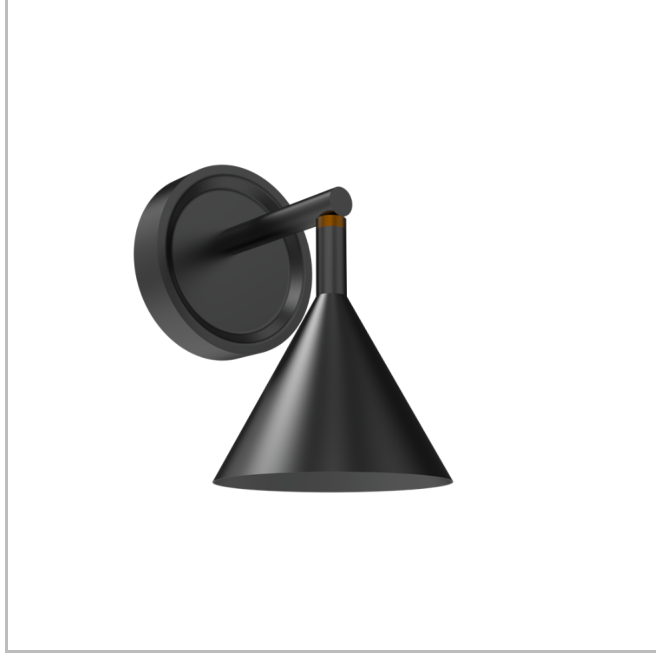

Pyro

PYR 015 024 020M 8040 10 30 AP 20 00

Sıva Üstü Lambader & Abajur Armatür

Armatür Grubu	Lambader & Abajur
Montaj Tipi	Sıva Üstü
Armatür Rengi	RAL 9005 - RAL 9006 - RAL 9010
Gövde	Dkp Sac
Optik	G9
Işık Kaynağı	G9 Ampul
Elektriksel Koruma Sınıfı	CLASS II
IP	20
IK	02
Çalışma Sıcaklığı	-20°C / +40°C
Işık Akısı	20
Tüketim Gücü	>80
Renk Geri Verim (CRI)	2700K
Işık Renk Sıcaklığı (CCT)	< 3 SDCM
Renk Toleransı	On/Off
Driver Tipi	220-240 V AC 50/60 Hz
Giriş Gerilimi / Frekans	>0.9
Güç Faktörü	1kV
Surge	>%20
THD (AKIM)	On-Off
Opsiyon	

Teknik Çizim

Sipariş Kodu	Ürün Kodu	Güç (W)	Işık Akısı (LM)	CRI	CCT (K)	Optik	Ölçüler (mm)
	PYR 015 024 020M 8040 10 30 AP 20 00	20		>80	4000	120° G9	Ø150x238

www.atelaydinlatma.com