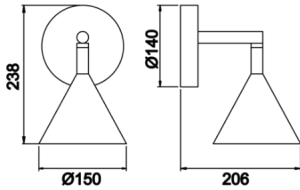

Pyro

PYR 015 024 020M 8040 10 30 AP 20 00

Sıva Üstü Lambader & Abajur Armatür

Armatür Grubu	Lambader & Abajur
Montaj Tipi	Sıva Üstü
Armatür Rengi	RAL 9005 - RAL 9006 - RAL 9010
Gövde	Dkp Sac
Optik	G9
Işık Kaynağı	G9 Ampul
Elektriksel Koruma Sınıfı	CLASS II
IP	20
IK	02
Çalışma Sıcaklığı	-20°C / +40°C
Işık Akısı	20
Tüketim Gücü	>80
Renk Geri Verim (CRI)	2700K
Işık Renk Sıcaklığı (CCT)	< 3 SDCM
Renk Toleransı	On/Off
Driver Tipi	220-240 V AC 50/60 Hz
Giriş Gerilimi / Frekans	>0.9
Güç Faktörü	1kV
Surge	>%20
THD (AKIM)	On-Off
Opsiyon	

Teknik Çizim

Sipariş Kodu	Ürün Kodu	Güç (W)	Işık Akısı (LM)	CRI	CCT (K)	Optik	Ölçüler (mm)
	PYR 015 024 020M 8040 10 30 AP 20 00	20		>80	4000	120° G9	Ø150x238

www.atelaydinlatma.com