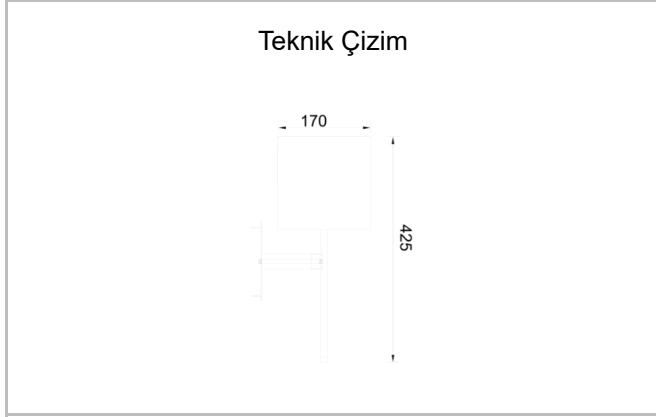

# Cioran

COR 017 042 020D 8027 10 99 PC 20 00

Sıva Üstü Lambader & Abajur Armatür

<b>Armatür Grubu</b>	Lambader & Abajur
<b>Montaj Tipi</b>	Sıva Üstü
<b>Armatür Rengi</b>	RAL 9005 - RAL 9006 - RAL 9010
<b>Gövde</b>	Dkp Sac
<b>Optik</b>	PVC Üzeri Kumaş
<b>Işık Kaynağı</b>	E27
<b>Elektriksel Koruma Sınıfı</b>	CLASS II
<b>IP</b>	20
<b>IK</b>	02
<b>Çalışma Sıcaklığı</b>	-20°C / +40°C
<b>Işık Akısı</b>	20
<b>Tüketim Gücü</b>	>80
<b>Renkset Geri Verim (CRI)</b>	2700K
<b>Işık Renk Sıcaklığı (CCT)</b>	< 3 SDCM
<b>Renk Toleransı</b>	On/Off
<b>Driver Tipi</b>	220-240 V AC 50/60 Hz
<b>Giriş Gerilimi / Frekans</b>	>0.9
<b>Güç Faktörü</b>	1kV
<b>Surge</b>	>%20
<b>THD (AKIM)</b>	On-Off / Dali / 1-10V / Acil Durum
<b>Opsiyon</b>	Kitli

Sipariş Kodu	Ürün Kodu	Güç (W)	Işık Akısı (LM)	CRI	CCT (K)	Optik	Ölçüler (mm)
	COR 017 042 020D 8027 10 99 PC 20 00	20		>80	4000	360° E27	Ø170x425

www.atelaydinlatma.com