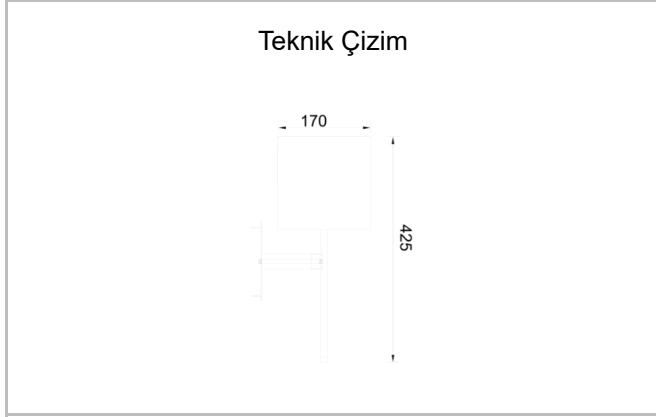

# Cioran

COR 017 042 020D 8027 10 99 PC 20 00

Sıva Üstü Lambader & Abajur Armatür

<b>Armatür Grubu</b>	Lambader & Abajur
<b>Montaj Tipi</b>	Sıva Üstü
<b>Armatür Rengi</b>	RAL 9005 - RAL 9006 - RAL 9010
<b>Gövde</b>	Dkp Sac
<b>Optik</b>	PVC Üzeri Kumaş
<b>Işık Kaynağı</b>	E27
<b>Elektriksel Koruma Sınıfı</b>	CLASS II
<b>IP</b>	20
<b>IK</b>	02
<b>Çalışma Sıcaklığı</b>	-20°C / +40°C
<b>Işık Akısı</b>	20
<b>Tüketim Gücü</b>	>80
<b>Renk Geri Verim (CRI)</b>	2700K
<b>Işık Renk Sıcaklığı (CCT)</b>	< 3 SDCM
<b>Renk Toleransı</b>	On/Off
<b>Driver Tipi</b>	220-240 V AC 50/60 Hz
<b>Giriş Gerilimi / Frekans</b>	>0.9
<b>Güç Faktörü</b>	1kV
<b>Surge</b>	>%20
<b>THD (AKIM)</b>	On-Off / Dali / 1-10V / Acil Durum
<b>Opsiyon</b>	Kitli

Sipariş Kodu	Ürün Kodu	Güç (W)	Işık Akısı (LM)	CRI	CCT (K)	Optik	Ölçüler (mm)
	COR 017 042 020D 8027 10 99 PC 20 00	20		>80	4000	360° E27	Ø170x425

www.atelaydinlatma.com