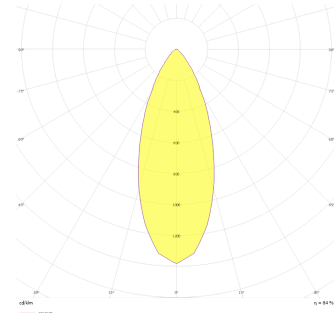

Maldive M

MLD 006 010 013W 9040 10 40 SD 44 00

Ray Spot Armatür

Armatür Grubu	Ray Spot
Armatür Rengi	RAL 9005 - RAL 9006 - RAL 9010
Gövde	Alüminyum Enjeksiyon
Optik	15° 30° 40° Reflektör
Işık Kaynağı	LED
Elektriksel Koruma Sınıfı	CLASS II
IP	44
IK	02
Çalışma Sıcaklığı	-20°C / +40°C
Işık Akısı	1560
Tüketim Gücü	13
Armatür Verimliliği	120 lm/W
Renksel Geri Verim (CRI)	>80
Işık Renk Sıcaklığı (CCT)	2700K/3000K/4000K/6500K
Renk Toleransı	< 3 SDCM
Driver Tipi	On/Off
Driver Markası	Tridonic
LED Markası	Samsung
Giriş Gerilimi / Frekans	220-240 V AC 50/60 Hz
Güç Faktörü	>0.9
Surge	1kV
THD (AKIM)	>%20
LED ömrü	>70.000 saat
Opsiyon	On-Off / Dali / 1-10V

Teknik Çizim

Fotometrik Eğri

Sipariş Kodu	Ürün Kodu	Güç (W)	Işık Akısı (LM)	CRI	CCT (K)	Optik	Ölçüler (mm)
17001004	MLD 006 010 013W 9040 10 40 SD 44 00	13	1560	>80	4000	40° Reflektör	Ø60x100

www.atelaydinlatma.com