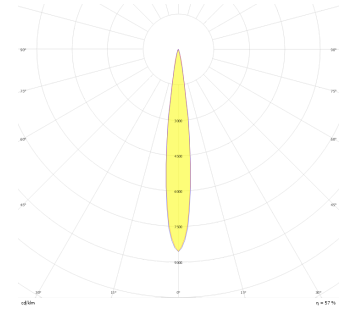

Maldive M

MLD 006 010 013W 9040 10 15 SD 44 00

Ray Spot Armatür

Armatür Grubu	Ray Spot
Armatür Rengi	RAL 9005 - RAL 9006 - RAL 9010
Gövde	Alüminyum Enjeksiyon
Optik	15° 30° 40° Reflektör
Işık Kaynağı	LED
Elektriksel Koruma Sınıfı	CLASS II
IP	44
IK	02
Çalışma Sıcaklığı	-20°C / +40°C
Işık Akısı	1560
Tüketim Gücü	13
Armatür Verimliliği	120 lm/W
Renksel Geri Verim (CRI)	>80
Işık Renk Sıcaklığı (CCT)	2700K/3000K/4000K/6500K
Renk Toleransı	< 3 SDCM
Driver Tipi	On/Off
Driver Markası	Tridonic
LED Markası	Samsung
Giriş Gerilimi / Frekans	220-240 V AC 50/60 Hz
Güç Faktörü	>0.9
Surge	1kV
THD (AKIM)	>%20
LED ömrü	>70.000 saat
Opsiyon	On-Off / Dali / 1-10V

Teknik Çizim

Fotometrik Eğri

Sipariş Kodu	Ürün Kodu	Güç (W)	Işık Akısı (LM)	CRI	CCT (K)	Optik	Ölçüler (mm)
17000984	MLD 006 010 013W 9040 10 15 SD 44 00	13	1560	>80	4000	15° Reflektör	Ø60x100

www.atelaydinlatma.com