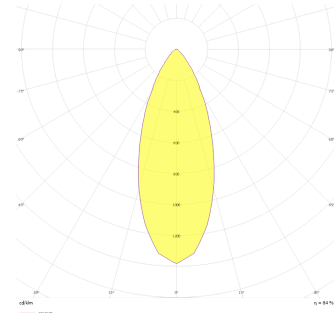

Maldive M

MLD 006 010 009W 9040 10 40 SD 44 00

Ray Spot Armatür

Armatür Grubu	Ray Spot
Armatür Rengi	RAL 9005 - RAL 9006 - RAL 9010
Gövde	Alüminyum Enjeksiyon
Optik	15° 30° 40° Reflektör
Işık Kaynağı	LED
Elektriksel Koruma Sınıfı	CLASS II
IP	44
IK	02
Çalışma Sıcaklığı	-20°C / +40°C
Işık Akısı	1080
Tüketim Gücü	9
Armatür Verimliliği	120 lm/W
Renksel Geri Verim (CRI)	>80
Işık Renk Sıcaklığı (CCT)	2700K/3000K/4000K/6500K
Renk Toleransı	< 3 SDCM
Driver Tipi	On/Off
Driver Markası	Tridonic
LED Markası	Samsung
Giriş Gerilimi / Frekans	220-240 V AC 50/60 Hz
Güç Faktörü	>0.9
Surge	1kV
THD (AKIM)	>%20
LED ömrü	>70.000 saat
Opsiyon	On-Off / Dali / 1-10V

Teknik Çizim

Fotometrik Eğri

Sipariş Kodu	Ürün Kodu	Güç (W)	Işık Akısı (LM)	CRI	CCT (K)	Optik	Ölçüler (mm)
17000980	MLD 006 010 009W 9040 10 40 SD 44 00	9	1080	>80	4000	40° Reflektör	Ø60x100

www.atelaydinlatma.com