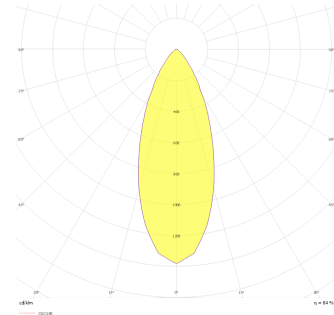

Maldive M

MLD 006 010 009W 9040 10 40 SD 44 00

Ray Spot Armatür

Armatür Grubu	Ray Spot
Armatür Rengi	RAL 9005 - RAL 9006 - RAL 9010
Gövde	Alüminyum Enjeksiyon
Optik	15° 30° 40° Reflektör
Işık Kaynağı	LED
Elektriksel Koruma Sınıfı	CLASS II
IP	44
IK	02
Çalışma Sıcaklığı	-20°C / +40°C
Işık Akısı	1080
Tüketim Gücü	9
Armatür Verimliliği	120 lm/W
Renksel Geri Verim (CRI)	>80
Işık Renk Sıcaklığı (CCT)	2700K/3000K/4000K/6500K
Renk Toleransı	< 3 SDCM
Driver Tipi	On/Off
Driver Markası	Tridonic
LED Markası	Samsung
Giriş Gerilimi / Frekans	220-240 V AC 50/60 Hz
Güç Faktörü	>0.9
Surge	1kV
THD (AKIM)	>%20
LED ömrü	>70.000 saat
Opsiyon	On-Off / Dali / 1-10V

Teknik Çizim

Fotometrik Eğri

Sipariş Kodu	Ürün Kodu	Güç (W)	Işık Akısı (LM)	CRI	CCT (K)	Optik	Ölçüler (mm)
17000980	MLD 006 010 009W 9040 10 40 SD 44 00	9	1080	>80	4000	40° Reflektör	Ø60x100

www.atelaydinlatma.com