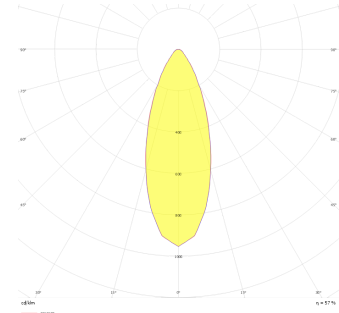

Maldive M

MLD 006 010 009W 9040 10 30 SD 44 00

Ray Spot Armatür

Armatür Grubu	Ray Spot
Armatür Rengi	RAL 9005 - RAL 9006 - RAL 9010
Gövde	Alüminyum Enjeksiyon
Optik	15° 30° 40° Reflektör
Işık Kaynağı	LED
Elektriksel Koruma Sınıfı	CLASS II
IP	44
IK	02
Çalışma Sıcaklığı	-20°C / +40°C
Işık Akısı	1080
Tüketim Gücü	9
Armatür Verimliliği	120 lm/W
Renksel Geri Verim (CRI)	>80
Işık Renk Sıcaklığı (CCT)	2700K/3000K/4000K/6500K
Renk Toleransı	< 3 SDCM
Driver Tipi	On/Off
Driver Markası	Tridonic
LED Markası	Samsung
Giriş Gerilimi / Frekans	220-240 V AC 50/60 Hz
Güç Faktörü	>0.9
Surge	1kV
THD (AKIM)	>%20
LED ömrü	>70.000 saat
Opsiyon	On-Off / Dali / 1-10V

Teknik Çizim

Fotometrik Eğri

Sipariş Kodu	Ürün Kodu	Güç (W)	Işık Akısı (LM)	CRI	CCT (K)	Optik	Ölçüler (mm)
17000972	MLD 006 010 009W 9040 10 30 SD 44 00	9	1080	>80	4000	30° Reflektör	Ø60x100

www.atelaydinlatma.com