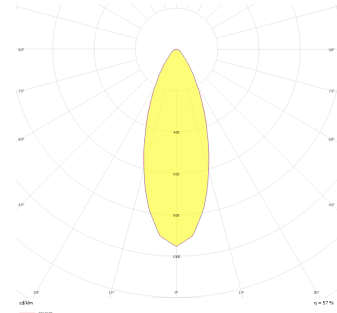

Maldive M

MLD 006 010 009W 9040 10 30 SD 44 00

Ray Spot Armatür

Armatür Grubu	Ray Spot
Armatür Rengi	RAL 9005 - RAL 9006 - RAL 9010
Gövde	Alüminyum Enjeksiyon
Optik	15° 30° 40° Reflektör
Işık Kaynağı	LED
Elektriksel Koruma Sınıfı	CLASS II
IP	44
IK	02
Çalışma Sıcaklığı	-20°C / +40°C
Işık Akısı	1080
Tüketim Gücü	9
Armatür Verimliliği	120 lm/W
Renksel Geri Verim (CRI)	>80
Işık Renk Sıcaklığı (CCT)	2700K/3000K/4000K/6500K
Renk Toleransı	< 3 SDCM
Driver Tipi	On/Off
Driver Markası	Tridonic
LED Markası	Samsung
Giriş Gerilimi / Frekans	220-240 V AC 50/60 Hz
Güç Faktörü	>0.9
Surge	1kV
THD (AKIM)	>%20
LED ömrü	>70.000 saat
Opsiyon	On-Off / Dali / 1-10V

Teknik Çizim

Fotometrik Eğri

Sipariş Kodu	Ürün Kodu	Güç (W)	Işık Akısı (LM)	CRI	CCT (K)	Optik	Ölçüler (mm)
17000972	MLD 006 010 009W 9040 10 30 SD 44 00	9	1080	>80	4000	30° Reflektör	Ø60x100

www.atelaydinlatma.com