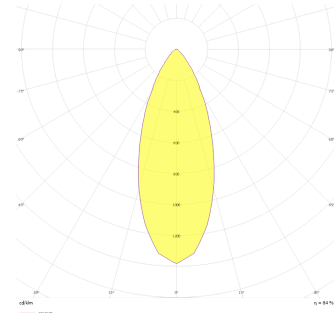

Maldive M

MLD 006 010 007W 9040 10 40 SD 44 00

Ray Spot Armatür

Armatür Grubu	Ray Spot
Armatür Rengi	RAL 9005 - RAL 9006 - RAL 9010
Gövde	Alüminyum Enjeksiyon
Optik	15° 30° 40° Reflektör
Işık Kaynağı	LED
Elektriksel Koruma Sınıfı	CLASS II
IP	44
IK	02
Çalışma Sıcaklığı	-20°C / +40°C
Işık Akısı	840
Tüketim Gücü	7
Armatür Verimliliği	120 lm/W
Renksel Geri Verim (CRI)	>80
Işık Renk Sıcaklığı (CCT)	2700K/3000K/4000K/6500K
Renk Toleransı	< 3 SDCM
Driver Tipi	On/Off
Driver Markası	Tridonic
LED Markası	Samsung
Giriş Gerilimi / Frekans	220-240 V AC 50/60 Hz
Güç Faktörü	>0.9
Surge	1kV
THD (AKIM)	>%20
LED ömrü	>70.000 saat
Opsiyon	On-Off / Dali / 1-10V

Teknik Çizim

Fotometrik Eğri

Sipariş Kodu	Ürün Kodu	Güç (W)	Işık Akısı (LM)	CRI	CCT (K)	Optik	Ölçüler (mm)
17000956	MLD 006 010 007W 9040 10 40 SD 44 00	7	840	>80	4000	40° Reflektör	Ø60x100

www.atelaydinlatma.com