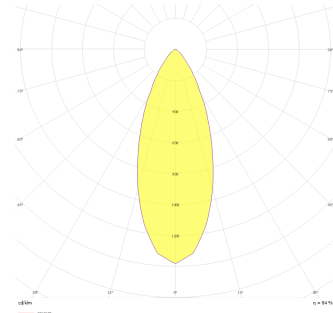

Maldive M

MLD 006 010 007W 9040 10 40 SD 44 00

Ray Spot Armatür

| | |
|----------------------------------|--------------------------------|
| Armatür Grubu | Ray Spot |
| Armatür Rengi | RAL 9005 - RAL 9006 - RAL 9010 |
| Gövde | Alüminyum Enjeksiyon |
| Optik | 15° 30° 40° Reflektör |
| Işık Kaynağı | LED |
| Elektriksel Koruma Sınıfı | CLASS II |
| IP | 44 |
| IK | 02 |
| Çalışma Sıcaklığı | -20°C / +40°C |
| Işık Akısı | 840 |
| Tüketim Gücü | 7 |
| Armatür Verimliliği | 120 lm/W |
| Renksel Geri Verim (CRI) | >80 |
| Işık Renk Sıcaklığı (CCT) | 2700K/3000K/4000K/6500K |
| Renk Toleransı | < 3 SDCM |
| Driver Tipi | On/Off |
| Driver Markası | Tridonic |
| LED Markası | Samsung |
| Giriş Gerilimi / Frekans | 220-240 V AC 50/60 Hz |
| Güç Faktörü | >0.9 |
| Surge | 1kV |
| THD (AKIM) | >%20 |
| LED ömrü | >70.000 saat |
| Opsiyon | On-Off / Dali / 1-10V |

Teknik Çizim

Fotometrik Eğri

| Sipariş Kodu | Ürün Kodu | Güç (W) | Işık Akısı (LM) | CRI | CCT (K) | Optik | Ölçüler (mm) |
|--------------|--------------------------------------|---------|-----------------|-----|---------|---------------|--------------|
| 17000956 | MLD 006 010 007W 9040 10 40 SD 44 00 | 7 | 840 | >80 | 4000 | 40° Reflektör | Ø60x100 |