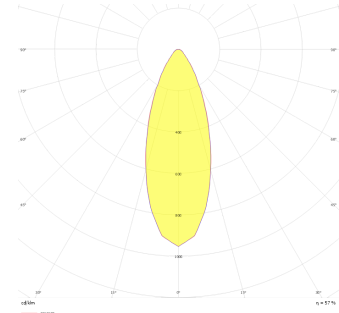

Maldive M

MLD 006 010 007W 9040 10 30 SD 44 00

Ray Spot Armatür

Armatür Grubu	Ray Spot
Armatür Rengi	RAL 9005 - RAL 9006 - RAL 9010
Gövde	Alüminyum Enjeksiyon
Optik	15° 30° 40° Reflektör
Işık Kaynağı	LED
Elektriksel Koruma Sınıfı	CLASS II
IP	44
IK	02
Çalışma Sıcaklığı	-20°C / +40°C
Işık Akısı	840
Tüketim Gücü	7
Armatür Verimliliği	120 lm/W
Renksel Geri Verim (CRI)	>80
Işık Renk Sıcaklığı (CCT)	2700K/3000K/4000K/6500K
Renk Toleransı	< 3 SDCM
Driver Tipi	On/Off
Driver Markası	Tridonic
LED Markası	Samsung
Giriş Gerilimi / Frekans	220-240 V AC 50/60 Hz
Güç Faktörü	>0.9
Surge	1kV
THD (AKIM)	>%20
LED ömrü	>70.000 saat
Opsiyon	On-Off / Dali / 1-10V

Teknik Çizim

Fotometrik Eğri

Sipariş Kodu	Ürün Kodu	Güç (W)	Işık Akısı (LM)	CRI	CCT (K)	Optik	Ölçüler (mm)
17000948	MLD 006 010 007W 9040 10 30 SD 44 00	7	840	>80	4000	30° Reflektör	Ø60x100

www.atelaydinlatma.com