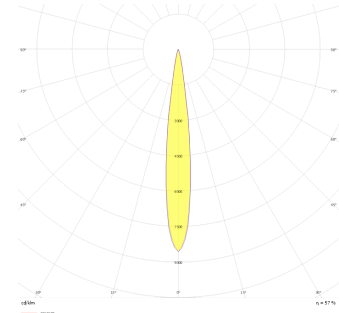

Maldive M

MLD 006 010 007W 9040 10 15 SD 44 00

Ray Spot Armatür

Armatür Grubu	Ray Spot
Armatür Rengi	RAL 9005 - RAL 9006 - RAL 9010
Gövde	Alüminyum Enjeksiyon
Optik	15° 30° 40° Reflektör
Işık Kaynağı	LED
Elektriksel Koruma Sınıfı	CLASS II
IP	44
IK	02
Çalışma Sıcaklığı	-20°C / +40°C
Işık Akısı	840
Tüketim Gücü	7
Armatür Verimliliği	120 lm/W
Renksel Geri Verim (CRI)	>80
Işık Renk Sıcaklığı (CCT)	2700K/3000K/4000K/6500K
Renk Toleransı	< 3 SDCM
Driver Tipi	On/Off
Driver Markası	Tridonic
LED Markası	Samsung
Giriş Gerilimi / Frekans	220-240 V AC 50/60 Hz
Güç Faktörü	>0.9
Surge	1kV
THD (AKIM)	>%20
LED ömrü	>70.000 saat
Opsiyon	On-Off / Dali / 1-10V

Teknik Çizim

Fotometrik Eğri

Sipariş Kodu	Ürün Kodu	Güç (W)	Işık Akısı (LM)	CRI	CCT (K)	Optik	Ölçüler (mm)
17000936	MLD 006 010 007W 9040 10 15 SD 44 00	7	840	>80	4000	15° Reflektör	Ø60x100

www.atelaydinlatma.com