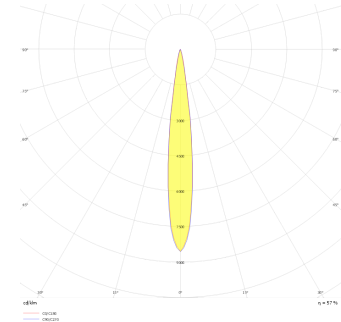

Maldive M

MLD 006 010 007W 9040 10 15 SD 44 00

Ray Spot Armatür

Armatür Grubu	Ray Spot
Armatür Rengi	RAL 9005 - RAL 9006 - RAL 9010
Gövde	Alüminyum Enjeksiyon
Optik	15° 30° 40° Reflektör
Işık Kaynağı	LED
Elektriksel Koruma Sınıfı	CLASS II
IP	44
IK	02
Çalışma Sıcaklığı	-20°C / +40°C
Işık Akısı	840
Tüketim Gücü	7
Armatür Verimliliği	120 lm/W
Renksel Geri Verim (CRI)	>80
Işık Renk Sıcaklığı (CCT)	2700K/3000K/4000K/6500K
Renk Toleransı	< 3 SDCM
Driver Tipi	On/Off
Driver Markası	Tridonic
LED Markası	Samsung
Giriş Gerilimi / Frekans	220-240 V AC 50/60 Hz
Güç Faktörü	>0.9
Surge	1kV
THD (AKIM)	>%20
LED ömrü	>70.000 saat
Opsiyon	On-Off / Dali / 1-10V

Teknik Çizim

Fotometrik Eğri

Sipariş Kodu	Ürün Kodu	Güç (W)	Işık Akısı (LM)	CRI	CCT (K)	Optik	Ölçüler (mm)
17000936	MLD 006 010 007W 9040 10 15 SD 44 00	7	840	>80	4000	15° Reflektör	Ø60x100

www.atelaydinlatma.com