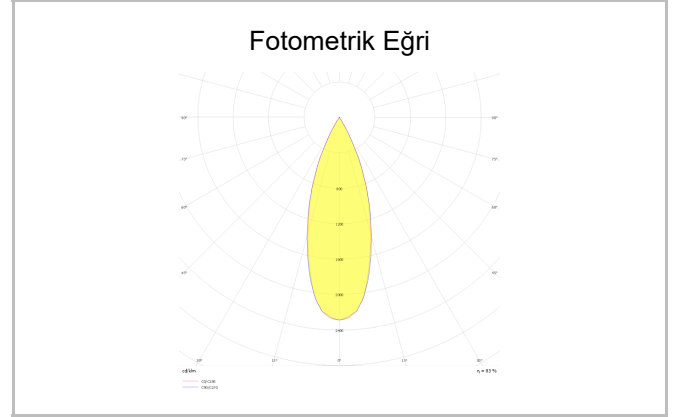

Maldive S

MLD 004 010 004W 9040 10 36 SD 44 00

Ray Spot Armatür

Armatür Grubu	Ray Spot
Armatür Rengi	RAL 9005 - RAL 9006 - RAL 9010
Gövde	Alüminyum Enjeksiyon
Optik	15° 24° 36° Reflektör
Işık Kaynağı	LED
Elektriksel Koruma Sınıfı	CLASS II
IP	44
IK	02
Çalışma Sıcaklığı	-20°C / +40°C
Işık Akısı	480
Tüketim Gücü	4
Armatür Verimliliği	130 lm/W
Renksel Geri Verim (CRI)	>80
Işık Renk Sıcaklığı (CCT)	2700K/3000K/4000K/6500K
Renk Toleransı	< 3 SDCM
Driver Tipi	On/Off
Driver Markası	Tridonic
LED Markası	Samsung
Giriş Gerilimi / Frekans	220-240 V AC 50/60 Hz
Güç Faktörü	>0.9
Surge	1kV
THD (AKIM)	>%20
LED ömrü	>70.000 saat
Opsiyon	On-Off / Dali / 1-10V

Sipariş Kodu	Ürün Kodu	Güç (W)	Işık Akısı (LM)	CRI	CCT (K)	Optik	Ölçüler (mm)
17001028	MLD 004 010 004W 9040 10 36 SD 44 00	4	480	>80	4000	36° Reflektör	Ø45x100

www.atelaydinlatma.com