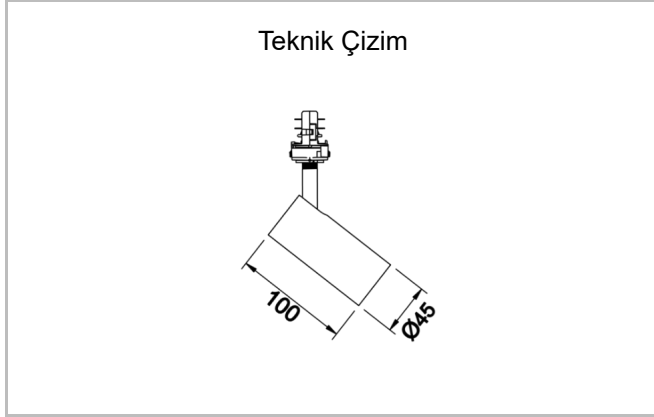

Maldive S

MLD 004 010 004W 9040 10 36 SD 44 00

Ray Spot Armatür

Armatür Grubu	Ray Spot
Armatür Rengi	RAL 9005 - RAL 9006 - RAL 9010
Gövde	Alüminyum Enjeksiyon
Optik	15° 24° 36° Reflektör
Işık Kaynağı	LED
Elektriksel Koruma Sınıfı	CLASS II
IP	44
IK	02
Çalışma Sıcaklığı	-20°C / +40°C
Işık Akısı	480
Tüketim Gücü	4
Armatür Verimliliği	130 lm/W
Renksel Geri Verim (CRI)	>80
Işık Renk Sıcaklığı (CCT)	2700K/3000K/4000K/6500K
Renk Toleransı	< 3 SDCM
Driver Tipi	On/Off
Driver Markası	Tridonic
LED Markası	Samsung
Giriş Gerilimi / Frekans	220-240 V AC 50/60 Hz
Güç Faktörü	>0.9
Surge	1kV
THD (AKIM)	>%20
LED ömrü	>70.000 saat
Opsiyon	On-Off / Dali / 1-10V

Sipariş Kodu	Ürün Kodu	Güç (W)	Işık Akısı (LM)	CRI	CCT (K)	Optik	Ölçüler (mm)
17001028	MLD 004 010 004W 9040 10 36 SD 44 00	4	480	>80	4000	36° Reflektör	Ø45x100

www.atelaydinlatma.com