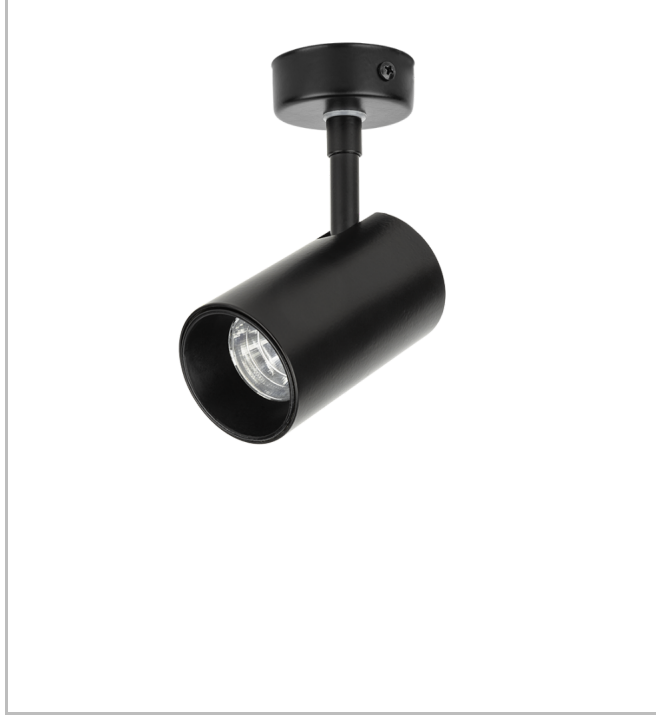

Maldive S

MLD 004 010 004W 9040 10 24 SD 44 00

Ray Spot Armatür

| | |
|----------------------------------|--------------------------------|
| Armatür Grubu | Ray Spot |
| Armatür Rengi | RAL 9005 - RAL 9006 - RAL 9010 |
| Gövde | Alüminyum Enjeksiyon |
| Optik | 15° 24° 36° Reflektör |
| Işık Kaynağı | LED |
| Elektriksel Koruma Sınıfı | CLASS II |
| IP | 44 |
| IK | 02 |
| Çalışma Sıcaklığı | -20°C / +40°C |
| Işık Akısı | 480 |
| Tüketim Gücü | 4 |
| Armatür Verimliliği | 130 lm/W |
| Renksel Geri Verim (CRI) | >80 |
| Işık Renk Sıcaklığı (CCT) | 2700K/3000K/4000K/6500K |
| Renk Toleransı | < 3 SDCM |
| Driver Tipi | On/Off |
| Driver Markası | Tridonic |
| LED Markası | Samsung |
| Giriş Gerilimi / Frekans | 220-240 V AC 50/60 Hz |
| Güç Faktörü | >0.9 |
| Surge | 1kV |
| THD (AKIM) | >%20 |
| LED ömrü | >70.000 saat |
| Opsiyon | On-Off / Dali / 1-10V |

| Sipariş Kodu | Ürün Kodu | Güç (W) | Işık Akısı (LM) | CRI | CCT (K) | Optik | Ölçüler (mm) |
|--------------|--------------------------------------|---------|-----------------|-----|---------|---------------|--------------|
| 17001020 | MLD 004 010 004W 9040 10 24 SD 44 00 | 4 | 480 | >80 | 4000 | 24° Reflektör | Ø45x100 |