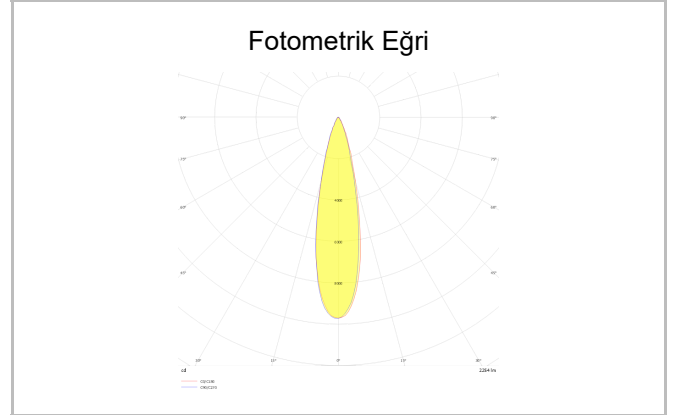

Maldive S

MLD 004 010 004W 9040 10 24 SD 44 00

Ray Spot Armatür

| | |
|----------------------------------|--------------------------------|
| Armatür Grubu | Ray Spot |
| Armatür Rengi | RAL 9005 - RAL 9006 - RAL 9010 |
| Gövde | Alüminyum Enjeksiyon |
| Optik | 15° 24° 36° Reflektör |
| Işık Kaynağı | LED |
| Elektriksel Koruma Sınıfı | CLASS II |
| IP | 44 |
| IK | 02 |
| Çalışma Sıcaklığı | -20°C / +40°C |
| Işık Akısı | 480 |
| Tüketim Gücü | 4 |
| Armatür Verimliliği | 130 lm/W |
| Renksel Geri Verim (CRI) | >80 |
| Işık Renk Sıcaklığı (CCT) | 2700K/3000K/4000K/6500K |
| Renk Toleransı | < 3 SDCM |
| Driver Tipi | On/Off |
| Driver Markası | Tridonic |
| LED Markası | Samsung |
| Giriş Gerilimi / Frekans | 220-240 V AC 50/60 Hz |
| Güç Faktörü | >0.9 |
| Surge | 1kV |
| THD (AKIM) | >%20 |
| LED ömrü | >70.000 saat |
| Opsiyon | On-Off / Dali / 1-10V |

| Sipariş Kodu | Ürün Kodu | Güç (W) | Işık Akısı (LM) | CRI | CCT (K) | Optik | Ölçüler (mm) |
|--------------|--------------------------------------|---------|-----------------|-----|---------|---------------|--------------|
| 17001020 | MLD 004 010 004W 9040 10 24 SD 44 00 | 4 | 480 | >80 | 4000 | 24° Reflektör | Ø45x100 |