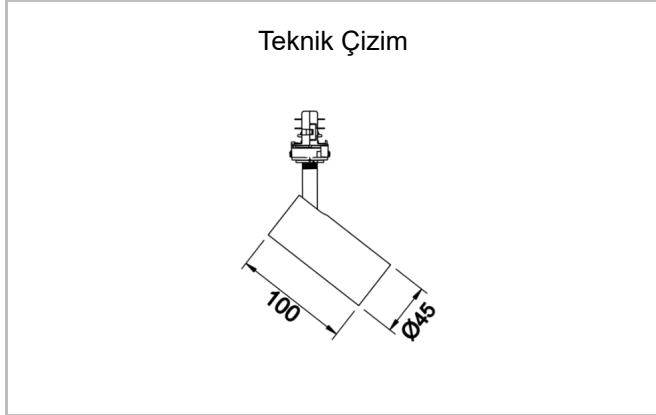

Maldive S

MLD 004 010 004W 9040 10 24 SD 44 00

Ray Spot Armatür

| | |
|----------------------------------|--------------------------------|
| Armatür Grubu | Ray Spot |
| Armatür Rengi | RAL 9005 - RAL 9006 - RAL 9010 |
| Gövde | Alüminyum Enjeksiyon |
| Optik | 15° 24° 36° Reflektör |
| Işık Kaynağı | LED |
| Elektriksel Koruma Sınıfı | CLASS II |
| IP | 44 |
| IK | 02 |
| Çalışma Sıcaklığı | -20°C / +40°C |
| Işık Akısı | 480 |
| Tüketim Gücü | 4 |
| Armatür Verimliliği | 130 lm/W |
| Renksel Geri Verim (CRI) | >80 |
| Işık Renk Sıcaklığı (CCT) | 2700K/3000K/4000K/6500K |
| Renk Toleransı | < 3 SDCM |
| Driver Tipi | On/Off |
| Driver Markası | Tridonic |
| LED Markası | Samsung |
| Giriş Gerilimi / Frekans | 220-240 V AC 50/60 Hz |
| Güç Faktörü | >0.9 |
| Surge | 1kV |
| THD (AKIM) | >%20 |
| LED ömrü | >70.000 saat |
| Opsiyon | On-Off / Dali / 1-10V |

| Sipariş Kodu | Ürün Kodu | Güç (W) | Işık Akısı (LM) | CRI | CCT (K) | Optik | Ölçüler (mm) |
|--------------|--------------------------------------|---------|-----------------|-----|---------|---------------|--------------|
| 17001020 | MLD 004 010 004W 9040 10 24 SD 44 00 | 4 | 480 | >80 | 4000 | 24° Reflektör | Ø45x100 |