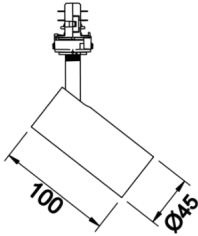

Maldive S

MLD 004 010 004W 9040 10 15 SD 44 00

Ray Spot Armatür

Armatür Grubu	Ray Spot
Armatür Rengi	RAL 9005 - RAL 9006 - RAL 9010
Gövde	Alüminyum Enjeksiyon
Optik	15° 24° 36° Reflektör
Işık Kaynağı	LED
Elektriksel Koruma Sınıfı	CLASS II
IP	44
IK	02
Çalışma Sıcaklığı	-20°C / +40°C
Işık Akısı	480
Tüketim Gücü	4
Armatür Verimliliği	130 lm/W
Renksel Geri Verim (CRI)	>80
Işık Renk Sıcaklığı (CCT)	2700K/3000K/4000K/6500K
Renk Toleransı	< 3 SDCM
Driver Tipi	On/Off
Driver Markası	Tridonic
LED Markası	Samsung
Giriş Gerilimi / Frekans	220-240 V AC 50/60 Hz
Güç Faktörü	>0.9
Surge	1kV
THD (AKIM)	>%20
LED ömrü	>70.000 saat
Opsiyon	On-Off / Dali / 1-10V

Teknik Çizim

Fotometrik Eğri

Sipariş Kodu	Ürün Kodu	Güç (W)	Işık Akısı (LM)	CRI	CCT (K)	Optik	Ölçüler (mm)
17001012	MLD 004 010 004W 9040 10 15 SD 44 00	4	480	>80	4000	15° Reflektör	Ø45x100

www.atelaydinlatma.com