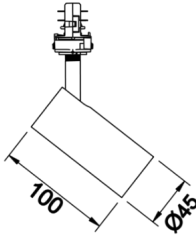

Maldive S

MLD 004 010 004W 9040 10 15 SD 44 00

Ray Spot Armatür

Armatür Grubu	Ray Spot
Armatür Rengi	RAL 9005 - RAL 9006 - RAL 9010
Gövde	Alüminyum Enjeksiyon
Optik	15° 24° 36° Reflektör
Işık Kaynağı	LED
Elektriksel Koruma Sınıfı	CLASS II
IP	44
IK	02
Çalışma Sıcaklığı	-20°C / +40°C
Işık Akısı	480
Tüketim Gücü	4
Armatür Verimliliği	130 lm/W
Renksel Geri Verim (CRI)	>80
Işık Renk Sıcaklığı (CCT)	2700K/3000K/4000K/6500K
Renk Toleransı	< 3 SDCM
Driver Tipi	On/Off
Driver Markası	Tridonic
LED Markası	Samsung
Giriş Gerilimi / Frekans	220-240 V AC 50/60 Hz
Güç Faktörü	>0.9
Surge	1kV
THD (AKIM)	>%20
LED ömrü	>70.000 saat
Opsiyon	On-Off / Dali / 1-10V

Teknik Çizim

Fotometrik Eğri

Sipariş Kodu	Ürün Kodu	Güç (W)	Işık Akısı (LM)	CRI	CCT (K)	Optik	Ölçüler (mm)
17001012	MLD 004 010 004W 9040 10 15 SD 44 00	4	480	>80	4000	15° Reflektör	Ø45x100

www.atelaydinlatma.com