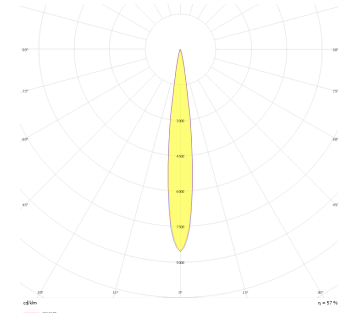

Maldive S

MLD 004 010 004W 9040 10 15 SD 44 00

Ray Spot Armatür

Armatür Grubu	Ray Spot
Armatür Rengi	RAL 9005 - RAL 9006 - RAL 9010
Gövde	Alüminyum Enjeksiyon
Optik	15° 24° 36° Reflektör
Işık Kaynağı	LED
Elektriksel Koruma Sınıfı	CLASS II
IP	44
IK	02
Çalışma Sıcaklığı	-20°C / +40°C
Işık Akısı	480
Tüketim Gücü	4
Armatür Verimliliği	130 lm/W
Renksel Geri Verim (CRI)	>80
Işık Renk Sıcaklığı (CCT)	2700K/3000K/4000K/6500K
Renk Toleransı	< 3 SDCM
Driver Tipi	On/Off
Driver Markası	Tridonic
LED Markası	Samsung
Giriş Gerilimi / Frekans	220-240 V AC 50/60 Hz
Güç Faktörü	>0.9
Surge	1kV
THD (AKIM)	>%20
LED ömrü	>70.000 saat
Opsiyon	On-Off / Dali / 1-10V

Teknik Çizim

Fotometrik Eğri

Sipariş Kodu	Ürün Kodu	Güç (W)	Işık Akısı (LM)	CRI	CCT (K)	Optik	Ölçüler (mm)
17001012	MLD 004 010 004W 9040 10 15 SD 44 00	4	480	>80	4000	15° Reflektör	Ø45x100

www.atelaydinlatma.com