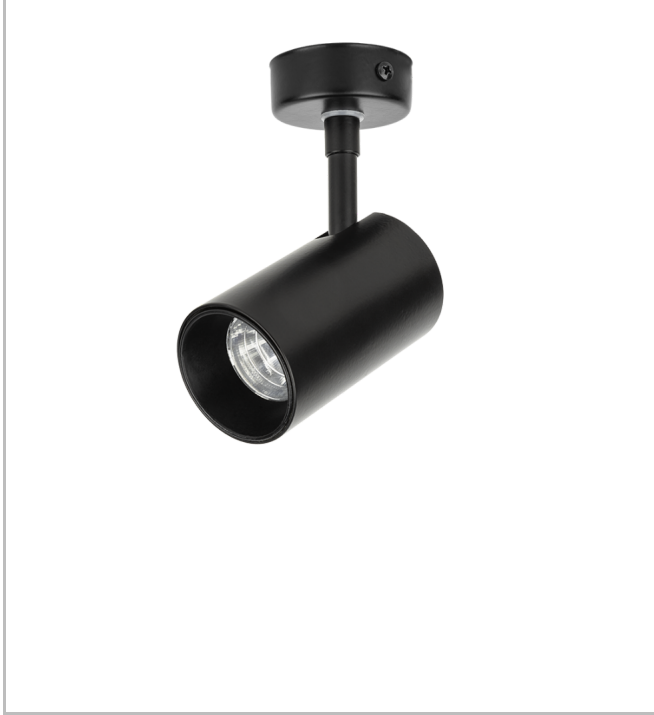

Maldive S

MLD 004 010 004W 9040 10 15 SD 44 00

Ray Spot Armatür

Armatür Grubu	Ray Spot
Armatür Rengi	RAL 9005 - RAL 9006 - RAL 9010
Gövde	Alüminyum Enjeksiyon
Optik	15° 24° 36° Reflektör
Işık Kaynağı	LED
Elektriksel Koruma Sınıfı	CLASS II
IP	44
IK	02
Çalışma Sıcaklığı	-20°C / +40°C
Işık Akısı	480
Tüketim Gücü	4
Armatür Verimliliği	130 lm/W
Renksel Geri Verim (CRI)	>80
Işık Renk Sıcaklığı (CCT)	2700K/3000K/4000K/6500K
Renk Toleransı	< 3 SDCM
Driver Tipi	On/Off
Driver Markası	Tridonic
LED Markası	Samsung
Giriş Gerilimi / Frekans	220-240 V AC 50/60 Hz
Güç Faktörü	>0.9
Surge	1kV
THD (AKIM)	>%20
LED ömrü	>70.000 saat
Opsiyon	On-Off / Dali / 1-10V

Teknik Çizim

Fotometrik Eğri

Sipariş Kodu	Ürün Kodu	Güç (W)	Işık Akısı (LM)	CRI	CCT (K)	Optik	Ölçüler (mm)
17001012	MLD 004 010 004W 9040 10 15 SD 44 00	4	480	>80	4000	15° Reflektör	Ø45x100

www.atelaydinlatma.com