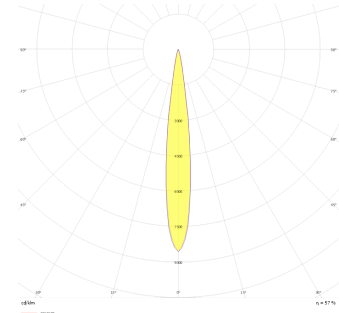

Maldive S

MLD 004 010 004W 9040 10 15 SD 44 00

Ray Spot Armatür

Armatür Grubu	Ray Spot
Armatür Rengi	RAL 9005 - RAL 9006 - RAL 9010
Gövde	Alüminyum Enjeksiyon
Optik	15° 24° 36° Reflektör
Işık Kaynağı	LED
Elektriksel Koruma Sınıfı	CLASS II
IP	44
IK	02
Çalışma Sıcaklığı	-20°C / +40°C
Işık Akısı	480
Tüketim Gücü	4
Armatür Verimliliği	130 lm/W
Renksel Geri Verim (CRI)	>80
Işık Renk Sıcaklığı (CCT)	2700K/3000K/4000K/6500K
Renk Toleransı	< 3 SDCM
Driver Tipi	On/Off
Driver Markası	Tridonic
LED Markası	Samsung
Giriş Gerilimi / Frekans	220-240 V AC 50/60 Hz
Güç Faktörü	>0.9
Surge	1kV
THD (AKIM)	>%20
LED ömrü	>70.000 saat
Opsiyon	On-Off / Dali / 1-10V

Teknik Çizim

Fotometrik Eğri

Sipariş Kodu	Ürün Kodu	Güç (W)	Işık Akısı (LM)	CRI	CCT (K)	Optik	Ölçüler (mm)
17001012	MLD 004 010 004W 9040 10 15 SD 44 00	4	480	>80	4000	15° Reflektör	Ø45x100

www.atelaydinlatma.com