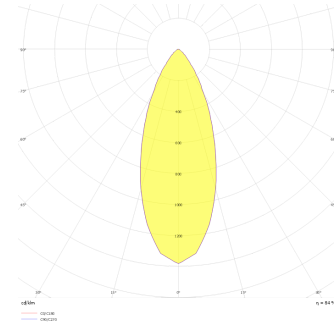

Kobe 4 & 8

KOB 015 025 024W 8040 10 40 LN 20 00

Ray Spot Armatür

Armatür Grubu	Ray Spot
Armatür Rengi	RAL 9005 - RAL 9006 - RAL 9010
Gövde	Alüminyum Enjeksiyon
Optik	12° 25° 40° Lens
Işık Kaynağı	LED
Elektriksel Koruma Sınıfı	CLASS II
IP	20
IK	02
Çalışma Sıcaklığı	-20°C / +40°C
Işık Akısı	1920
Tüketim Gücü	24
Armatür Verimliliği	80 lm/W
Renksel Geri Verim (CRI)	>80
Işık Renk Sıcaklığı (CCT)	2700K/3000K/4000K/6500K
Renk Toleransı	< 3 SDCM
Driver Tipi	On/Off
Driver Markası	Tridonic
LED Markası	Samsung
Giriş Gerilimi / Frekans	220-240 V AC 50/60 Hz
Güç Faktörü	>0.9
Surge	1kV
THD (AKIM)	>%20
LED ömrü	>70.000 saat
Opsiyon	On-Off / Dali / 1-10V

Teknik Çizim

Fotometrik Eğri

Sipariş Kodu	Ürün Kodu	Güç (W)	Işık Akısı (LM)	CRI	CCT (K)	Optik	Ölçüler (mm)
	KOB 015 025 024W 8040 10 40 LN 20 00	24	1920	>80	4000	40° Lens	Ø149x255

www.atelaydinlatma.com