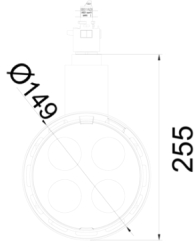

Kobe 4 & 8

KOB 015 025 024W 8040 10 40 LN 20 00

Ray Spot Armatür

Armatür Grubu	Ray Spot
Armatür Rengi	RAL 9005 - RAL 9006 - RAL 9010
Gövde	Alüminyum Enjeksiyon
Optik	12° 25° 40° Lens
Işık Kaynağı	LED
Elektriksel Koruma Sınıfı	CLASS II
IP	20
IK	02
Çalışma Sıcaklığı	-20°C / +40°C
Işık Akısı	1920
Tüketim Gücü	24
Armatür Verimliliği	80 lm/W
Renksel Geri Verim (CRI)	>80
Işık Renk Sıcaklığı (CCT)	2700K/3000K/4000K/6500K
Renk Toleransı	< 3 SDCM
Driver Tipi	On/Off
Driver Markası	Tridonic
LED Markası	Samsung
Giriş Gerilimi / Frekans	220-240 V AC 50/60 Hz
Güç Faktörü	>0.9
Surge	1kV
THD (AKIM)	>%20
LED ömrü	>70.000 saat
Opsiyon	On-Off / Dali / 1-10V

Teknik Çizim

Fotometrik Eğri

Sipariş Kodu	Ürün Kodu	Güç (W)	Işık Akısı (LM)	CRI	CCT (K)	Optik	Ölçüler (mm)
	KOB 015 025 024W 8040 10 40 LN 20 00	24	1920	>80	4000	40° Lens	Ø149x255

www.atelaydinlatma.com