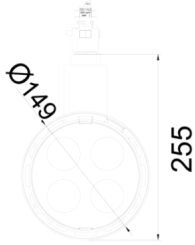

Kobe 4 & 8

KOB 015 025 024W 8040 10 40 LN 20 00

Ray Spot Armatür

Armatür Grubu	Ray Spot
Armatür Rengi	RAL 9005 - RAL 9006 - RAL 9010
Gövde	Alüminyum Enjeksiyon
Optik	12° 25° 40° Lens
Işık Kaynağı	LED
Elektriksel Koruma Sınıfı	CLASS II
IP	20
IK	02
Çalışma Sıcaklığı	-20°C / +40°C
Işık Akısı	1920
Tüketim Gücü	24
Armatür Verimliliği	80 lm/W
Renksel Geri Verim (CRI)	>80
Işık Renk Sıcaklığı (CCT)	2700K/3000K/4000K/6500K
Renk Toleransı	< 3 SDCM
Driver Tipi	On/Off
Driver Markası	Tridonic
LED Markası	Samsung
Giriş Gerilimi / Frekans	220-240 V AC 50/60 Hz
Güç Faktörü	>0.9
Surge	1kV
THD (AKIM)	>%20
LED ömrü	>70.000 saat
Opsiyon	On-Off / Dali / 1-10V

Teknik Çizim

Fotometrik Eğri

Sipariş Kodu	Ürün Kodu	Güç (W)	Işık Akısı (LM)	CRI	CCT (K)	Optik	Ölçüler (mm)
	KOB 015 025 024W 8040 10 40 LN 20 00	24	1920	>80	4000	40° Lens	Ø149x255

www.atelaydinlatma.com