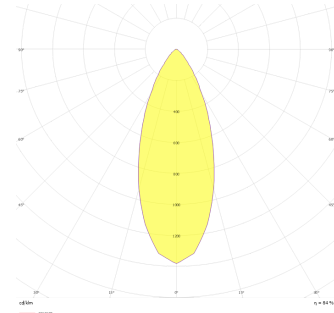

Kobe 4 & 8

KOB 015 025 024W 8040 10 40 LN 20 00

Ray Spot Armatür

Armatür Grubu	Ray Spot
Armatür Rengi	RAL 9005 - RAL 9006 - RAL 9010
Gövde	Alüminyum Enjeksiyon
Optik	12° 25° 40° Lens
Işık Kaynağı	LED
Elektriksel Koruma Sınıfı	CLASS II
IP	20
IK	02
Çalışma Sıcaklığı	-20°C / +40°C
Işık Akısı	1920
Tüketim Gücü	24
Armatür Verimliliği	80 lm/W
Renksel Geri Verim (CRI)	>80
Işık Renk Sıcaklığı (CCT)	2700K/3000K/4000K/6500K
Renk Toleransı	< 3 SDCM
Driver Tipi	On/Off
Driver Markası	Tridonic
LED Markası	Samsung
Giriş Gerilimi / Frekans	220-240 V AC 50/60 Hz
Güç Faktörü	>0.9
Surge	1kV
THD (AKIM)	>%20
LED ömrü	>70.000 saat
Opsiyon	On-Off / Dali / 1-10V

Teknik Çizim

Fotometrik Eğri

Sipariş Kodu	Ürün Kodu	Güç (W)	Işık Akısı (LM)	CRI	CCT (K)	Optik	Ölçüler (mm)
	KOB 015 025 024W 8040 10 40 LN 20 00	24	1920	>80	4000	40° Lens	Ø149x255

www.atelaydinlatma.com