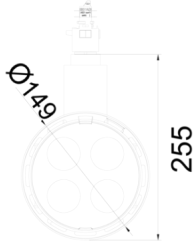

Kobe 4 & 8

KOB 015 025 024W 8040 10 25 LN 20 00

Ray Spot Armatür

Armatür Grubu	Ray Spot
Armatür Rengi	RAL 9005 - RAL 9006 - RAL 9010
Gövde	Alüminyum Enjeksiyon
Optik	12° 25° 40° Lens
Işık Kaynağı	LED
Elektriksel Koruma Sınıfı	CLASS II
IP	20
IK	02
Çalışma Sıcaklığı	-20°C / +40°C
Işık Akısı	1920
Tüketim Gücü	24
Armatür Verimliliği	80 lm/W
Renksel Geri Verim (CRI)	>80
Işık Renk Sıcaklığı (CCT)	2700K/3000K/4000K/6500K
Renk Toleransı	< 3 SDCM
Driver Tipi	On/Off
Driver Markası	Tridonic
LED Markası	Samsung
Giriş Gerilimi / Frekans	220-240 V AC 50/60 Hz
Güç Faktörü	>0.9
Surge	1kV
THD (AKIM)	>%20
LED ömrü	>70.000 saat
Opsiyon	On-Off / Dali / 1-10V

Teknik Çizim

Fotometrik Eğri

Sipariş Kodu	Ürün Kodu	Güç (W)	Işık Akısı (LM)	CRI	CCT (K)	Optik	Ölçüler (mm)
	KOB 015 025 024W 8040 10 25 LN 20 00	24	1920	>80	4000	25° Lens	Ø149x255

www.atelaydinlatma.com