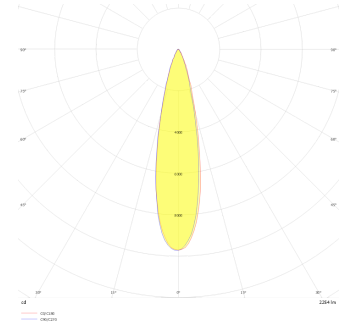

Kobe 4 & 8

KOB 015 025 024W 8040 10 25 LN 20 00

Ray Spot Armatür

Armatür Grubu	Ray Spot
Armatür Rengi	RAL 9005 - RAL 9006 - RAL 9010
Gövde	Alüminyum Enjeksiyon
Optik	12° 25° 40° Lens
Işık Kaynağı	LED
Elektriksel Koruma Sınıfı	CLASS II
IP	20
IK	02
Çalışma Sıcaklığı	-20°C / +40°C
Işık Akısı	1920
Tüketim Gücü	24
Armatür Verimliliği	80 lm/W
Renksel Geri Verim (CRI)	>80
Işık Renk Sıcaklığı (CCT)	2700K/3000K/4000K/6500K
Renk Toleransı	< 3 SDCM
Driver Tipi	On/Off
Driver Markası	Tridonic
LED Markası	Samsung
Giriş Gerilimi / Frekans	220-240 V AC 50/60 Hz
Güç Faktörü	>0.9
Surge	1kV
THD (AKIM)	>%20
LED ömrü	>70.000 saat
Opsiyon	On-Off / Dali / 1-10V

Teknik Çizim

Fotometrik Eğri

Sipariş Kodu	Ürün Kodu	Güç (W)	Işık Akısı (LM)	CRI	CCT (K)	Optik	Ölçüler (mm)
	KOB 015 025 024W 8040 10 25 LN 20 00	24	1920	>80	4000	25° Lens	Ø149x255

www.atelaydinlatma.com