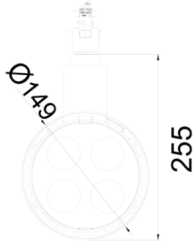

Kobe 4 & 8

KOB 015 025 024W 8040 10 12 LN 20 00

Ray Spot Armatür

Armatür Grubu	Ray Spot
Armatür Rengi	RAL 9005 - RAL 9006 - RAL 9010
Gövde	Alüminyum Enjeksiyon
Optik	12° 25° 40° Lens
Işık Kaynağı	LED
Elektriksel Koruma Sınıfı	CLASS II
IP	20
IK	02
Çalışma Sıcaklığı	-20°C / +40°C
Işık Akısı	1920
Tüketim Gücü	24
Armatür Verimliliği	80 lm/W
Renksel Geri Verim (CRI)	>80
Işık Renk Sıcaklığı (CCT)	2700K/3000K/4000K/6500K
Renk Toleransı	< 3 SDCM
Driver Tipi	On/Off
Driver Markası	Tridonic
LED Markası	Samsung
Giriş Gerilimi / Frekans	220-240 V AC 50/60 Hz
Güç Faktörü	>0.9
Surge	1kV
THD (AKIM)	>%20
LED ömrü	>70.000 saat
Opsiyon	On-Off / Dali / 1-10V

Teknik Çizim

Fotometrik Eğri

Sipariş Kodu	Ürün Kodu	Güç (W)	Işık Akısı (LM)	CRI	CCT (K)	Optik	Ölçüler (mm)
	KOB 015 025 024W 8040 10 12 LN 20 00	24	1920	>80	4000	12° Lens	Ø149x255

www.atelaydinlatma.com