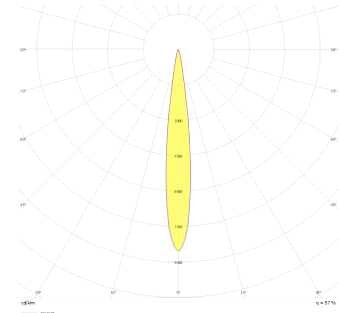

Kobe 4 & 8

KOB 015 025 024W 8040 10 12 LN 20 00

Ray Spot Armatür

Armatür Grubu	Ray Spot
Armatür Rengi	RAL 9005 - RAL 9006 - RAL 9010
Gövde	Alüminyum Enjeksiyon
Optik	12° 25° 40° Lens
Işık Kaynağı	LED
Elektriksel Koruma Sınıfı	CLASS II
IP	20
IK	02
Çalışma Sıcaklığı	-20°C / +40°C
Işık Akısı	1920
Tüketim Gücü	24
Armatür Verimliliği	80 lm/W
Renksel Geri Verim (CRI)	>80
Işık Renk Sıcaklığı (CCT)	2700K/3000K/4000K/6500K
Renk Toleransı	< 3 SDCM
Driver Tipi	On/Off
Driver Markası	Tridonic
LED Markası	Samsung
Giriş Gerilimi / Frekans	220-240 V AC 50/60 Hz
Güç Faktörü	>0.9
Surge	1kV
THD (AKIM)	>%20
LED ömrü	>70.000 saat
Opsiyon	On-Off / Dali / 1-10V

Teknik Çizim

Fotometrik Eğri

Sipariş Kodu	Ürün Kodu	Güç (W)	Işık Akısı (LM)	CRI	CCT (K)	Optik	Ölçüler (mm)
	KOB 015 025 024W 8040 10 12 LN 20 00	24	1920	>80	4000	12° Lens	Ø149x255

www.atelaydinlatma.com