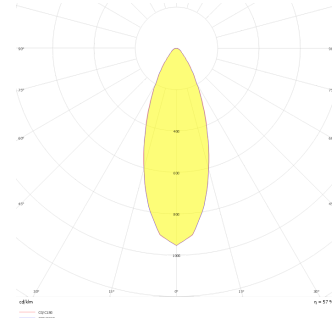

Roll

ROL 009 011 033W 8040 10 30 CA 20 00

Ray Spot Armatür

Armatür Grubu	Ray Spot
Armatür Rengi	RAL 9005 - RAL 9006 - RAL 9010
Gövde	Alüminyum Enjeksiyon
Optik	15° 30° 40° Reflektör
Işık Kaynağı	LED
Elektriksel Koruma Sınıfı	CLASS II
IP	20
IK	02
Çalışma Sıcaklığı	-20°C / +40°C
Işık Akısı	4356
Tüketim Gücü	33
Armatür Verimliliği	125 lm/W
Renksel Geri Verim (CRI)	>80
Işık Renk Sıcaklığı (CCT)	2700K/3000K/4000K/6500K
Renk Toleransı	< 3 SDCM
Driver Tipi	On/Off
Driver Markası	Tridonic
LED Markası	Samsung
Giriş Gerilimi / Frekans	220-240 V AC 50/60 Hz
Güç Faktörü	>0.9
Surge	1kV
THD (AKIM)	>%20
LED ömrü	>70.000 saat
Opsiyon	On-Off / Dali / 1-10V / Acil Durum Kitli

Teknik Çizim

Fotometrik Eğri

Sipariş Kodu	Ürün Kodu	Güç (W)	Işık Akısı (LM)	CRI	CCT (K)	Optik	Ölçüler (mm)
	ROL 009 011 033W 8040 10 30 CA 20 00	33	4356	>80	4000	30° Reflektör	Ø95x110x145

www.atelaydinlatma.com