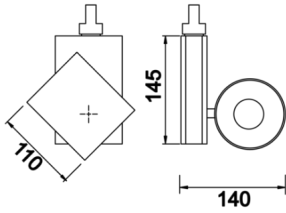

Roll

ROL 009 011 033W 8040 10 30 CA 20 00

Ray Spot Armatür

Armatür Grubu	Ray Spot
Armatür Rengi	RAL 9005 - RAL 9006 - RAL 9010
Gövde	Alüminyum Enjeksiyon
Optik	15° 30° 40° Reflektör
Işık Kaynağı	LED
Elektriksel Koruma Sınıfı	CLASS II
IP	20
IK	02
Çalışma Sıcaklığı	-20°C / +40°C
Işık Akısı	4356
Tüketim Gücü	33
Armatür Verimliliği	125 lm/W
Renksel Geri Verim (CRI)	>80
Işık Renk Sıcaklığı (CCT)	2700K/3000K/4000K/6500K
Renk Toleransı	< 3 SDCM
Driver Tipi	On/Off
Driver Markası	Tridonic
LED Markası	Samsung
Giriş Gerilimi / Frekans	220-240 V AC 50/60 Hz
Güç Faktörü	>0.9
Surge	1kV
THD (AKIM)	>%20
LED ömrü	>70.000 saat
Opsiyon	On-Off / Dali / 1-10V / Acil Durum Kitli

Teknik Çizim

Fotometrik Eğri

Sipariş Kodu	Ürün Kodu	Güç (W)	Işık Akısı (LM)	CRI	CCT (K)	Optik	Ölçüler (mm)
	ROL 009 011 033W 8040 10 30 CA 20 00	33	4356	>80	4000	30° Reflektör	Ø95x110x145

www.atelaydinlatma.com