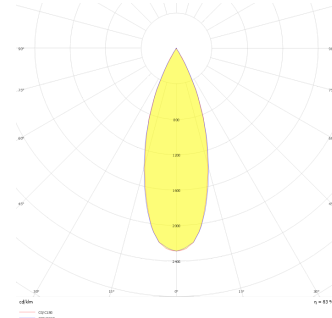

Make Mid & Make Sid

MKM 006 014 005W 8027 10 36 AP 20 00

Ray Spot Armatür

Armatür Grubu	Ray Spot
Armatür Rengi	RAL 9005 - RAL 9006 - RAL 9010
Gövde	Alüminyum Enjeksiyon
Optik	GU10/MR16
Işık Kaynağı	LED
Elektriksel Koruma Sınıfı	CLASS II
IP	20
IK	02
Çalışma Sıcaklığı	-20°C / +40°C
Işık Akısı	5
Tüketim Gücü	- lm/W
Armatür Verimliliği	>80
Renksel Geri Verim (CRI)	2700K/3000K/4000K/6500K
Işık Renk Sıcaklığı (CCT)	< 3 SDCM
Renk Toleransı	On/Off
Driver Tipi	Tridonic
Driver Markası	Samsung
LED Markası	220-240 V AC 50/60 Hz
Giriş Gerilimi / Frekans	>0.9
Güç Faktörü	1kV
Surge	>%20
THD (AKIM)	>50.000 saat
LED ömrü	On-Off / Dali / 1-10V / Acil Durum
Opsiyon	Kitli

Teknik Çizim

Fotometrik Eğri

Sipariş Kodu	Ürün Kodu	Güç (W)	Işık Akısı (LM)	CRI	CCT (K)	Optik	Ölçüler (mm)
	MKM 006 014 005W 8027 10 36 AP 20 00	5	>80	4000	36° GU10	Ø60x210	

www.atelaydinlatma.com