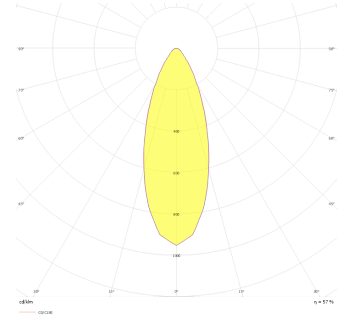

Gudi M

GUD 010 017 026W 8040 10 30 CA 20 00

Ray Spot Armatür

Armatür Grubu	Ray Spot
Armatür Rengi	RAL 9005 - RAL 9006 - RAL 9010
Gövde	Dkp Sac
Optik	19° 30° 55° Reflektör
Işık Kaynağı	LED
Elektriksel Koruma Sınıfı	CLASS II
IP	20
IK	02
Çalışma Sıcaklığı	-20°C / +40°C
Işık Akısı	2730
Tüketim Gücü	26
Armatür Verimliliği	105 lm/W
Renksel Geri Verim (CRI)	>80
Işık Renk Sıcaklığı (CCT)	2700K/3000K/4000K/6500K
Renk Toleransı	< 3 SDCM
Driver Tipi	On/Off
Driver Markası	Tridonic
LED Markası	Samsung
Giriş Gerilimi / Frekans	220-240 V AC 50/60 Hz
Güç Faktörü	>0.9
Surge	1kV
THD (AKIM)	>%20
LED ömrü	>70.000 saat
Opsiyon	On-Off / Dali / 1-10V / Acil Durum Kitli

Teknik Çizim

Fotometrik Eğri

Sipariş Kodu	Ürün Kodu	Güç (W)	Işık Akısı (LM)	CRI	CCT (K)	Optik	Ölçüler (mm)
17000193	GUD 010 017 026W 8040 10 30 CA 20 00	26	2730	>80	4000	30° Reflektör	100x135

www.atelaydinlatma.com