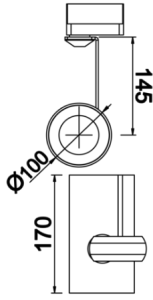

Gudi M

GUD 010 017 026W 8040 10 30 CA 20 00

Ray Spot Armatür

Armatür Grubu	Ray Spot
Armatür Rengi	RAL 9005 - RAL 9006 - RAL 9010
Gövde	Dkp Sac
Optik	19° 30° 55° Reflektör
Işık Kaynağı	LED
Elektriksel Koruma Sınıfı	CLASS II
IP	20
IK	02
Çalışma Sıcaklığı	-20°C / +40°C
Işık Akısı	2730
Tüketim Gücü	26
Armatür Verimliliği	105 lm/W
Renksel Geri Verim (CRI)	>80
Işık Renk Sıcaklığı (CCT)	2700K/3000K/4000K/6500K
Renk Toleransı	< 3 SDCM
Driver Tipi	On/Off
Driver Markası	Tridonic
LED Markası	Samsung
Giriş Gerilimi / Frekans	220-240 V AC 50/60 Hz
Güç Faktörü	>0.9
Surge	1kV
THD (AKIM)	>%20
LED ömrü	>70.000 saat
Opsiyon	On-Off / Dali / 1-10V / Acil Durum Kitli

Teknik Çizim

Fotometrik Eğri

Sipariş Kodu	Ürün Kodu	Güç (W)	Işık Akısı (LM)	CRI	CCT (K)	Optik	Ölçüler (mm)
17000193	GUD 010 017 026W 8040 10 30 CA 20 00	26	2730	>80	4000	30° Reflektör	100x135

www.atelaydinlatma.com