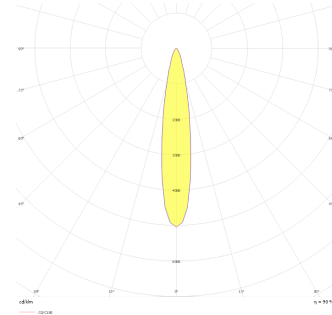

Gudi M

GUD 010 017 026W 8040 10 19 CA 20 00

Ray Spot Armatür

Armatür Grubu	Ray Spot
Armatür Rengi	RAL 9005 - RAL 9006 - RAL 9010
Gövde	Dkp Sac
Optik	19° 30° 55° Reflektör
Işık Kaynağı	LED
Elektriksel Koruma Sınıfı	CLASS II
IP	20
IK	02
Çalışma Sıcaklığı	-20°C / +40°C
Işık Akısı	2730
Tüketim Gücü	26
Armatür Verimliliği	105 lm/W
Renkset Geri Verim (CRI)	>80
Işık Renk Sıcaklığı (CCT)	2700K/3000K/4000K/6500K
Renk Toleransı	< 3 SDCM
Driver Tipi	On/Off
Driver Markası	Tridonic
LED Markası	Samsung
Giriş Gerilimi / Frekans	220-240 V AC 50/60 Hz
Güç Faktörü	>0.9
Surge	1kV
THD (AKIM)	>%20
LED ömrü	>70.000 saat
Opsiyon	On-Off / Dali / 1-10V / Acil Durum Kitli

Teknik Çizim

Fotometrik Eğri

Sipariş Kodu	Ürün Kodu	Güç (W)	Işık Akısı (LM)	CRI	CCT (K)	Optik	Ölçüler (mm)
17000175	GUD 010 017 026W 8040 10 19 CA 20 00	26	2730	>80	4000	19° Reflektör	100x135

www.atelaydinlatma.com