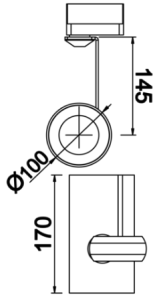

Gudi M

GUD 010 017 026W 8040 10 19 CA 20 00

Ray Spot Armatür

Armatür Grubu	Ray Spot
Armatür Rengi	RAL 9005 - RAL 9006 - RAL 9010
Gövde	Dkp Sac
Optik	19° 30° 55° Reflektör
Işık Kaynağı	LED
Elektriksel Koruma Sınıfı	CLASS II
IP	20
IK	02
Çalışma Sıcaklığı	-20°C / +40°C
Işık Akısı	2730
Tüketim Gücü	26
Armatür Verimliliği	105 lm/W
Renkset Geri Verim (CRI)	>80
Işık Renk Sıcaklığı (CCT)	2700K/3000K/4000K/6500K
Renk Toleransı	< 3 SDCM
Driver Tipi	On/Off
Driver Markası	Tridonic
LED Markası	Samsung
Giriş Gerilimi / Frekans	220-240 V AC 50/60 Hz
Güç Faktörü	>0.9
Surge	1kV
THD (AKIM)	>%20
LED ömrü	>70.000 saat
Opsiyon	On-Off / Dali / 1-10V / Acil Durum Kitli

Teknik Çizim

Fotometrik Eğri

Sipariş Kodu	Ürün Kodu	Güç (W)	Işık Akısı (LM)	CRI	CCT (K)	Optik	Ölçüler (mm)
17000175	GUD 010 017 026W 8040 10 19 CA 20 00	26	2730	>80	4000	19° Reflektör	100x135

www.atelaydinlatma.com