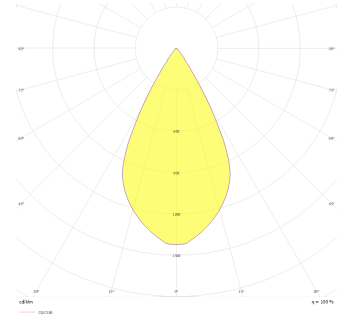

Gudi M

GUD 010 017 018W 8040 10 55 CA 20 00

Ray Spot Armatür

Armatür Grubu	Ray Spot
Armatür Rengi	RAL 9005 - RAL 9006 - RAL 9010
Gövde	Dkp Sac
Optik	19° 30° 55° Reflektör
Işık Kaynağı	LED
Elektriksel Koruma Sınıfı	CLASS II
IP	20
IK	02
Çalışma Sıcaklığı	-20°C / +40°C
Işık Akısı	1980
Tüketim Gücü	18
Armatür Verimliliği	105 lm/W
Renksel Geri Verim (CRI)	>80
Işık Renk Sıcaklığı (CCT)	2700K/3000K/4000K/6500K
Renk Toleransı	< 3 SDCM
Driver Tipi	On/Off
Driver Markası	Tridonic
LED Markası	Samsung
Giriş Gerilimi / Frekans	220-240 V AC 50/60 Hz
Güç Faktörü	>0.9
Surge	1kV
THD (AKIM)	>%20
LED ömrü	>70.000 saat
Opsiyon	On-Off / Dali / 1-10V / Acil Durum Kitli

Teknik Çizim

Fotometrik Eğri

Sipariş Kodu	Ürün Kodu	Güç (W)	Işık Akısı (LM)	CRI	CCT (K)	Optik	Ölçüler (mm)
17000157□	GUD 010 017 018W 8040 10 55 CA 20 00	18	1980	>80	4000	55° Reflektör	100x135

www.atelaydinlatma.com