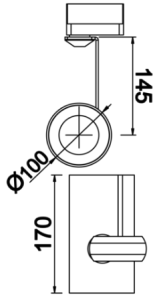

Gudi M

GUD 010 017 018W 8040 10 55 CA 20 00

Ray Spot Armatür

Armatür Grubu	Ray Spot
Armatür Rengi	RAL 9005 - RAL 9006 - RAL 9010
Gövde	Dkp Sac
Optik	19° 30° 55° Reflektör
Işık Kaynağı	LED
Elektriksel Koruma Sınıfı	CLASS II
IP	20
IK	02
Çalışma Sıcaklığı	-20°C / +40°C
Işık Akısı	1980
Tüketim Gücü	18
Armatür Verimliliği	105 lm/W
Renksel Geri Verim (CRI)	>80
Işık Renk Sıcaklığı (CCT)	2700K/3000K/4000K/6500K
Renk Toleransı	< 3 SDCM
Driver Tipi	On/Off
Driver Markası	Tridonic
LED Markası	Samsung
Giriş Gerilimi / Frekans	220-240 V AC 50/60 Hz
Güç Faktörü	>0.9
Surge	1kV
THD (AKIM)	>%20
LED ömrü	>70.000 saat
Opsiyon	On-Off / Dali / 1-10V / Acil Durum Kitli

Teknik Çizim

Fotometrik Eğri

Sipariş Kodu	Ürün Kodu	Güç (W)	Işık Akısı (LM)	CRI	CCT (K)	Optik	Ölçüler (mm)
17000157□	GUD 010 017 018W 8040 10 55 CA 20 00	18	1980	>80	4000	55° Reflektör	100x135

www.atelaydinlatma.com