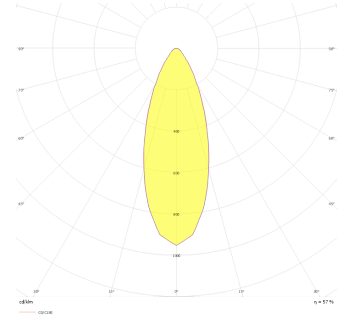

Gudi M

GUD 010 017 018W 8040 10 30 CA 20 00

Ray Spot Armatür

Armatür Grubu	Ray Spot
Armatür Rengi	RAL 9005 - RAL 9006 - RAL 9010
Gövde	Dkp Sac
Optik	19° 30° 55° Reflektör
Işık Kaynağı	LED
Elektriksel Koruma Sınıfı	CLASS II
IP	20
IK	02
Çalışma Sıcaklığı	-20°C / +40°C
Işık Akısı	1980
Tüketim Gücü	18
Armatür Verimliliği	105 lm/W
Renksel Geri Verim (CRI)	>80
Işık Renk Sıcaklığı (CCT)	2700K/3000K/4000K/6500K
Renk Toleransı	< 3 SDCM
Driver Tipi	On/Off
Driver Markası	Tridonic
LED Markası	Samsung
Giriş Gerilimi / Frekans	220-240 V AC 50/60 Hz
Güç Faktörü	>0.9
Surge	1kV
THD (AKIM)	>%20
LED ömrü	>70.000 saat
Opsiyon	On-Off / Dali / 1-10V / Acil Durum Kitli

Teknik Çizim

Fotometrik Eğri

Sipariş Kodu	Ürün Kodu	Güç (W)	Işık Akısı (LM)	CRI	CCT (K)	Optik	Ölçüler (mm)
17000139	GUD 010 017 018W 8040 10 30 CA 20 00	18	1980	>80	4000	30° Reflektör	100x135

www.atelaydinlatma.com