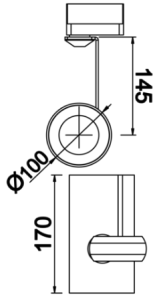

Gudi M

GUD 010 017 018W 8040 10 30 CA 20 00

Ray Spot Armatür

Armatür Grubu	Ray Spot
Armatür Rengi	RAL 9005 - RAL 9006 - RAL 9010
Gövde	Dkp Sac
Optik	19° 30° 55° Reflektör
Işık Kaynağı	LED
Elektriksel Koruma Sınıfı	CLASS II
IP	20
IK	02
Çalışma Sıcaklığı	-20°C / +40°C
Işık Akısı	1980
Tüketim Gücü	18
Armatür Verimliliği	105 lm/W
Renksel Geri Verim (CRI)	>80
Işık Renk Sıcaklığı (CCT)	2700K/3000K/4000K/6500K
Renk Toleransı	< 3 SDCM
Driver Tipi	On/Off
Driver Markası	Tridonic
LED Markası	Samsung
Giriş Gerilimi / Frekans	220-240 V AC 50/60 Hz
Güç Faktörü	>0.9
Surge	1kV
THD (AKIM)	>%20
LED ömrü	>70.000 saat
Opsiyon	On-Off / Dali / 1-10V / Acil Durum Kitli

Teknik Çizim

Fotometrik Eğri

Sipariş Kodu	Ürün Kodu	Güç (W)	Işık Akısı (LM)	CRI	CCT (K)	Optik	Ölçüler (mm)
17000139	GUD 010 017 018W 8040 10 30 CA 20 00	18	1980	>80	4000	30° Reflektör	100x135

www.atelaydinlatma.com