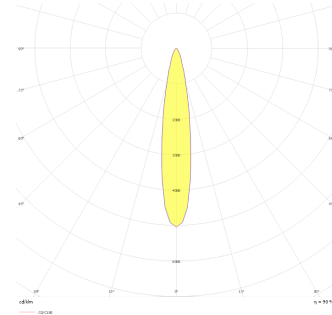

Gudi M

GUD 010 017 018W 8040 10 19 CA 20 00

Ray Spot Armatür

Armatür Grubu	Ray Spot
Armatür Rengi	RAL 9005 - RAL 9006 - RAL 9010
Gövde	Dkp Sac
Optik	19° 30° 55° Reflektör
Işık Kaynağı	LED
Elektriksel Koruma Sınıfı	CLASS II
IP	20
IK	02
Çalışma Sıcaklığı	-20°C / +40°C
Işık Akısı	1980
Tüketim Gücü	18
Armatür Verimliliği	105 lm/W
Renksel Geri Verim (CRI)	>80
Işık Renk Sıcaklığı (CCT)	2700K/3000K/4000K/6500K
Renk Toleransı	< 3 SDCM
Driver Tipi	On/Off
Driver Markası	Tridonic
LED Markası	Samsung
Giriş Gerilimi / Frekans	220-240 V AC 50/60 Hz
Güç Faktörü	>0.9
Surge	1kV
THD (AKIM)	>%20
LED ömrü	>70.000 saat
Opsiyon	On-Off / Dali / 1-10V / Acil Durum Kitli

Teknik Çizim

Fotometrik Eğri

Sipariş Kodu	Ürün Kodu	Güç (W)	Işık Akısı (LM)	CRI	CCT (K)	Optik	Ölçüler (mm)
17000121□	GUD 010 017 018W 8040 10 19 CA 20 00	18	1980	>80	4000	19° Reflektör	100x135

www.atelaydinlatma.com