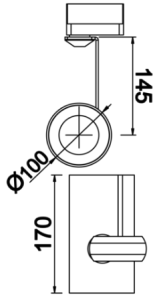

Gudi M

GUD 010 017 018W 8040 10 19 CA 20 00

Ray Spot Armatür

Armatür Grubu	Ray Spot
Armatür Rengi	RAL 9005 - RAL 9006 - RAL 9010
Gövde	Dkp Sac
Optik	19° 30° 55° Reflektör
Işık Kaynağı	LED
Elektriksel Koruma Sınıfı	CLASS II
IP	20
IK	02
Çalışma Sıcaklığı	-20°C / +40°C
Işık Akısı	1980
Tüketim Gücü	18
Armatür Verimliliği	105 lm/W
Renksel Geri Verim (CRI)	>80
Işık Renk Sıcaklığı (CCT)	2700K/3000K/4000K/6500K
Renk Toleransı	< 3 SDCM
Driver Tipi	On/Off
Driver Markası	Tridonic
LED Markası	Samsung
Giriş Gerilimi / Frekans	220-240 V AC 50/60 Hz
Güç Faktörü	>0.9
Surge	1kV
THD (AKIM)	>%20
LED ömrü	>70.000 saat
Opsiyon	On-Off / Dali / 1-10V / Acil Durum Kitli

Teknik Çizim

Fotometrik Eğri

Sipariş Kodu	Ürün Kodu	Güç (W)	Işık Akısı (LM)	CRI	CCT (K)	Optik	Ölçüler (mm)
17000121□	GUD 010 017 018W 8040 10 19 CA 20 00	18	1980	>80	4000	19° Reflektör	100x135

www.atelaydinlatma.com