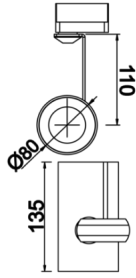

Gudi S

GUD 008 013 018W 8040 10 40 CA 20 00

Ray Spot Armatür

Armatür Grubu	Ray Spot
Armatür Rengi	RAL 9005 - RAL 9006 - RAL 9010
Gövde	Dkp Sac
Optik	15° 30° 40° Reflektör
Işık Kaynağı	LED
Elektriksel Koruma Sınıfı	CLASS II
IP	20
IK	02
Çalışma Sıcaklığı	-20°C / +40°C
Işık Akısı	1800
Tüketim Gücü	18
Armatür Verimliliği	105 lm/W
Renksel Geri Verim (CRI)	>80
Işık Renk Sıcaklığı (CCT)	2700K/3000K/4000K/6500K
Renk Toleransı	< 3 SDCM
Driver Tipi	On/Off
Driver Markası	Tridonic
LED Markası	Samsung
Giriş Gerilimi / Frekans	220-240 V AC 50/60 Hz
Güç Faktörü	>0.9
Surge	1kV
THD (AKIM)	>%20
LED ömrü	>70.000 saat
Opsiyon	On-Off / Dali / 1-10V / Acil Durum Kitli

Teknik Çizim

Fotometrik Eğri

Sipariş Kodu	Ürün Kodu	Güç (W)	Işık Akısı (LM)	CRI	CCT (K)	Optik	Ölçüler (mm)
17000103	GUD 008 013 018W 8040 10 40 CA 20 00	18	1800	>80	4000	40° Reflektör	80x135

www.atelaydinlatma.com