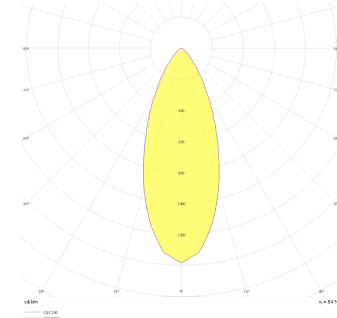

Gudi S

GUD 008 013 018W 8040 10 40 CA 20 00

Ray Spot Armatür

Armatür Grubu	Ray Spot
Armatür Rengi	RAL 9005 - RAL 9006 - RAL 9010
Gövde	Dkp Sac
Optik	15° 30° 40° Reflektör
Işık Kaynağı	LED
Elektriksel Koruma Sınıfı	CLASS II
IP	20
IK	02
Çalışma Sıcaklığı	-20°C / +40°C
Işık Akısı	1800
Tüketim Gücü	18
Armatür Verimliliği	105 lm/W
Renksel Geri Verim (CRI)	>80
Işık Renk Sıcaklığı (CCT)	2700K/3000K/4000K/6500K
Renk Toleransı	< 3 SDCM
Driver Tipi	On/Off
Driver Markası	Tridonic
LED Markası	Samsung
Giriş Gerilimi / Frekans	220-240 V AC 50/60 Hz
Güç Faktörü	>0.9
Surge	1kV
THD (AKIM)	>%20
LED ömrü	>70.000 saat
Opsiyon	On-Off / Dali / 1-10V / Acil Durum Kitli

Teknik Çizim

Fotometrik Eğri

Sipariş Kodu	Ürün Kodu	Güç (W)	Işık Akısı (LM)	CRI	CCT (K)	Optik	Ölçüler (mm)
17000103	GUD 008 013 018W 8040 10 40 CA 20 00	18	1800	>80	4000	40° Reflektör	80x135

www.atelaydinlatma.com