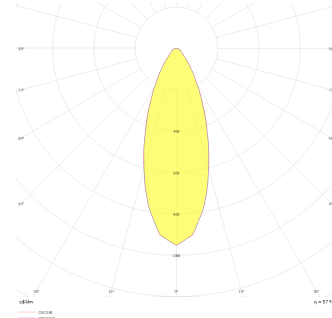

Gudi S

GUD 008 013 018W 8040 10 30 CA 20 00

Ray Spot Armatür

Armatür Grubu	Ray Spot
Armatür Rengi	RAL 9005 - RAL 9006 - RAL 9010
Gövde	Dkp Sac
Optik	15° 30° 40° Reflektör
Işık Kaynağı	LED
Elektriksel Koruma Sınıfı	CLASS II
IP	20
IK	02
Çalışma Sıcaklığı	-20°C / +40°C
Işık Akısı	1800
Tüketim Gücü	18
Armatür Verimliliği	105 lm/W
Renksel Geri Verim (CRI)	>80
Işık Renk Sıcaklığı (CCT)	2700K/3000K/4000K/6500K
Renk Toleransı	< 3 SDCM
Driver Tipi	On/Off
Driver Markası	Tridonic
LED Markası	Samsung
Giriş Gerilimi / Frekans	220-240 V AC 50/60 Hz
Güç Faktörü	>0.9
Surge	1kV
THD (AKIM)	>%20
LED ömrü	>70.000 saat
Opsiyon	On-Off / Dali / 1-10V / Acil Durum Kitli

Teknik Çizim

Fotometrik Eğri

Sipariş Kodu	Ürün Kodu	Güç (W)	Işık Akısı (LM)	CRI	CCT (K)	Optik	Ölçüler (mm)
17000085	GUD 008 013 018W 8040 10 30 CA 20 00	18	1800	>80	4000	30° Reflektör	80x135

www.atelaydinlatma.com