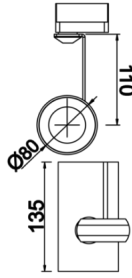

Gudi S

GUD 008 013 018W 8040 10 30 CA 20 00

Ray Spot Armatür

Armatür Grubu	Ray Spot
Armatür Rengi	RAL 9005 - RAL 9006 - RAL 9010
Gövde	Dkp Sac
Optik	15° 30° 40° Reflektör
Işık Kaynağı	LED
Elektriksel Koruma Sınıfı	CLASS II
IP	20
IK	02
Çalışma Sıcaklığı	-20°C / +40°C
Işık Akısı	1800
Tüketim Gücü	18
Armatür Verimliliği	105 lm/W
Renksel Geri Verim (CRI)	>80
Işık Renk Sıcaklığı (CCT)	2700K/3000K/4000K/6500K
Renk Toleransı	< 3 SDCM
Driver Tipi	On/Off
Driver Markası	Tridonic
LED Markası	Samsung
Giriş Gerilimi / Frekans	220-240 V AC 50/60 Hz
Güç Faktörü	>0.9
Surge	1kV
THD (AKIM)	>%20
LED ömrü	>70.000 saat
Opsiyon	On-Off / Dali / 1-10V / Acil Durum Kitli

Teknik Çizim

Fotometrik Eğri

Sipariş Kodu	Ürün Kodu	Güç (W)	Işık Akısı (LM)	CRI	CCT (K)	Optik	Ölçüler (mm)
17000085	GUD 008 013 018W 8040 10 30 CA 20 00	18	1800	>80	4000	30° Reflektör	80x135

www.atelaydinlatma.com