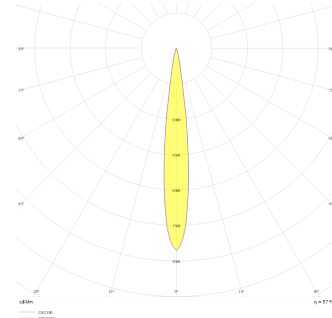

Gudi S

GUD 008 013 018W 8040 10 15 CA 20 00

Ray Spot Armatür

Armatür Grubu	Ray Spot
Armatür Rengi	RAL 9005 - RAL 9006 - RAL 9010
Gövde	Dkp Sac
Optik	15° 30° 40° Reflektör
Işık Kaynağı	LED
Elektriksel Koruma Sınıfı	CLASS II
IP	20
IK	02
Çalışma Sıcaklığı	-20°C / +40°C
Işık Akısı	1800
Tüketim Gücü	18
Armatür Verimliliği	105 lm/W
Renksel Geri Verim (CRI)	>80
Işık Renk Sıcaklığı (CCT)	2700K/3000K/4000K/6500K
Renk Toleransı	< 3 SDCM
Driver Tipi	On/Off
Driver Markası	Tridonic
LED Markası	Samsung
Giriş Gerilimi / Frekans	220-240 V AC 50/60 Hz
Güç Faktörü	>0.9
Surge	1kV
THD (AKIM)	>%20
LED ömrü	>70.000 saat
Opsiyon	On-Off / Dali / 1-10V / Acil Durum Kitli

Teknik Çizim

Fotometrik Eğri

Sipariş Kodu	Ürün Kodu	Güç (W)	Işık Akısı (LM)	CRI	CCT (K)	Optik	Ölçüler (mm)
17000067□	GUD 008 013 018W 8040 10 15 CA 20 00	18	1800	>80	4000	15° Reflektör	80x135

www.atelaydinlatma.com