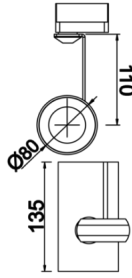

Gudi S

GUD 008 013 018W 8040 10 15 CA 20 00

Ray Spot Armatür

Armatür Grubu	Ray Spot
Armatür Rengi	RAL 9005 - RAL 9006 - RAL 9010
Gövde	Dkp Sac
Optik	15° 30° 40° Reflektör
Işık Kaynağı	LED
Elektriksel Koruma Sınıfı	CLASS II
IP	20
IK	02
Çalışma Sıcaklığı	-20°C / +40°C
Işık Akısı	1800
Tüketim Gücü	18
Armatür Verimliliği	105 lm/W
Renksel Geri Verim (CRI)	>80
Işık Renk Sıcaklığı (CCT)	2700K/3000K/4000K/6500K
Renk Toleransı	< 3 SDCM
Driver Tipi	On/Off
Driver Markası	Tridonic
LED Markası	Samsung
Giriş Gerilimi / Frekans	220-240 V AC 50/60 Hz
Güç Faktörü	>0.9
Surge	1kV
THD (AKIM)	>%20
LED ömrü	>70.000 saat
Opsiyon	On-Off / Dali / 1-10V / Acil Durum Kitli

Teknik Çizim

Fotometrik Eğri

Sipariş Kodu	Ürün Kodu	Güç (W)	Işık Akısı (LM)	CRI	CCT (K)	Optik	Ölçüler (mm)
17000067□	GUD 008 013 018W 8040 10 15 CA 20 00	18	1800	>80	4000	15° Reflektör	80x135

www.atelaydinlatma.com