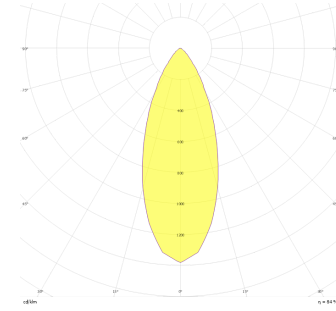

Gudi S

GUD 008 013 013W 8040 10 40 CA 20 00

Ray Spot Armatür

Armatür Grubu	Ray Spot
Armatür Rengi	RAL 9005 - RAL 9006 - RAL 9010
Gövde	Dkp Sac
Optik	15° 30° 40° Reflektör
Işık Kaynağı	LED
Elektriksel Koruma Sınıfı	CLASS II
IP	20
IK	02
Çalışma Sıcaklığı	-20°C / +40°C
Işık Akısı	1365
Tüketim Gücü	13
Armatür Verimliliği	105 lm/W
Renksel Geri Verim (CRI)	>80
Işık Renk Sıcaklığı (CCT)	2700K/3000K/4000K/6500K
Renk Toleransı	< 3 SDCM
Driver Tipi	On/Off
Driver Markası	Tridonic
LED Markası	Samsung
Giriş Gerilimi / Frekans	220-240 V AC 50/60 Hz
Güç Faktörü	>0.9
Surge	1kV
THD (AKIM)	>%20
LED ömrü	>70.000 saat
Opsiyon	On-Off / Dali / 1-10V / Acil Durum Kitli

Teknik Çizim

Fotometrik Eğri

Sipariş Kodu	Ürün Kodu	Güç (W)	Işık Akısı (LM)	CRI	CCT (K)	Optik	Ölçüler (mm)
17000049	GUD 008 013 013W 8040 10 40 CA 20 00	13	1365	>80	4000	40° Reflektör	80x135

www.atelaydinlatma.com