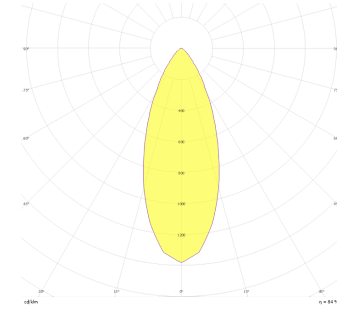

Gudi S

GUD 008 013 013W 8040 10 40 CA 20 00

Ray Spot Armatür

| | |
|----------------------------------|--|
| Armatür Grubu | Ray Spot |
| Armatür Rengi | RAL 9005 - RAL 9006 - RAL 9010 |
| Gövde | Dkp Sac |
| Optik | 15° 30° 40° Reflektör |
| Işık Kaynağı | LED |
| Elektriksel Koruma Sınıfı | CLASS II |
| IP | 20 |
| IK | 02 |
| Çalışma Sıcaklığı | -20°C / +40°C |
| Işık Akısı | 1365 |
| Tüketim Gücü | 13 |
| Armatür Verimliliği | 105 lm/W |
| Renksel Geri Verim (CRI) | >80 |
| Işık Renk Sıcaklığı (CCT) | 2700K/3000K/4000K/6500K |
| Renk Toleransı | < 3 SDCM |
| Driver Tipi | On/Off |
| Driver Markası | Tridonic |
| LED Markası | Samsung |
| Giriş Gerilimi / Frekans | 220-240 V AC 50/60 Hz |
| Güç Faktörü | >0.9 |
| Surge | 1kV |
| THD (AKIM) | >%20 |
| LED ömrü | >70.000 saat |
| Opsiyon | On-Off / Dali / 1-10V / Acil Durum Kitli |

Teknik Çizim

Fotometrik Eğri

| Sipariş Kodu | Ürün Kodu | Güç (W) | Işık Akısı (LM) | CRI | CCT (K) | Optik | Ölçüler (mm) |
|--------------|--------------------------------------|---------|-----------------|-----|---------|---------------|--------------|
| 17000049□ | GUD 008 013 013W 8040 10 40 CA 20 00 | 13 | 1365 | >80 | 4000 | 40° Reflektör | 80x135 |