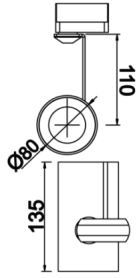

Gudi S

GUD 008 013 013W 8040 10 40 CA 20 00

Ray Spot Armatür

Armatür Grubu	Ray Spot
Armatür Rengi	RAL 9005 - RAL 9006 - RAL 9010
Gövde	Dkp Sac
Optik	15° 30° 40° Reflektör
Işık Kaynağı	LED
Elektriksel Koruma Sınıfı	CLASS II
IP	20
IK	02
Çalışma Sıcaklığı	-20°C / +40°C
Işık Akısı	1365
Tüketim Gücü	13
Armatür Verimliliği	105 lm/W
Renksel Geri Verim (CRI)	>80
Işık Renk Sıcaklığı (CCT)	2700K/3000K/4000K/6500K
Renk Toleransı	< 3 SDCM
Driver Tipi	On/Off
Driver Markası	Tridonic
LED Markası	Samsung
Giriş Gerilimi / Frekans	220-240 V AC 50/60 Hz
Güç Faktörü	>0.9
Surge	1kV
THD (AKIM)	>%20
LED ömrü	>70.000 saat
Opsiyon	On-Off / Dali / 1-10V / Acil Durum Kitli

Teknik Çizim

Fotometrik Eğri

Sipariş Kodu	Ürün Kodu	Güç (W)	Işık Akısı (LM)	CRI	CCT (K)	Optik	Ölçüler (mm)
17000049	GUD 008 013 013W 8040 10 40 CA 20 00	13	1365	>80	4000	40° Reflektör	80x135

www.atelaydinlatma.com