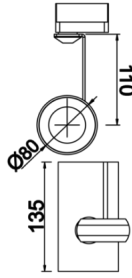

Gudi S

GUD 008 013 013W 8040 10 40 CA 20 00

Ray Spot Armatür

| | |
|----------------------------------|--|
| Armatür Grubu | Ray Spot |
| Armatür Rengi | RAL 9005 - RAL 9006 - RAL 9010 |
| Gövde | Dkp Sac |
| Optik | 15° 30° 40° Reflektör |
| Işık Kaynağı | LED |
| Elektriksel Koruma Sınıfı | CLASS II |
| IP | 20 |
| IK | 02 |
| Çalışma Sıcaklığı | -20°C / +40°C |
| Işık Akısı | 1365 |
| Tüketim Gücü | 13 |
| Armatür Verimliliği | 105 lm/W |
| Renksel Geri Verim (CRI) | >80 |
| Işık Renk Sıcaklığı (CCT) | 2700K/3000K/4000K/6500K |
| Renk Toleransı | < 3 SDCM |
| Driver Tipi | On/Off |
| Driver Markası | Tridonic |
| LED Markası | Samsung |
| Giriş Gerilimi / Frekans | 220-240 V AC 50/60 Hz |
| Güç Faktörü | >0.9 |
| Surge | 1kV |
| THD (AKIM) | >%20 |
| LED ömrü | >70.000 saat |
| Opsiyon | On-Off / Dali / 1-10V / Acil Durum Kitli |

Teknik Çizim

Fotometrik Eğri

| Sipariş Kodu | Ürün Kodu | Güç (W) | Işık Akısı (LM) | CRI | CCT (K) | Optik | Ölçüler (mm) |
|--------------|--------------------------------------|---------|-----------------|-----|---------|---------------|--------------|
| 17000049□ | GUD 008 013 013W 8040 10 40 CA 20 00 | 13 | 1365 | >80 | 4000 | 40° Reflektör | 80x135 |