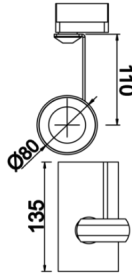

Gudi S

GUD 008 013 013W 8040 10 30 CA 20 00

Ray Spot Armatür

Armatür Grubu	Ray Spot
Armatür Rengi	RAL 9005 - RAL 9006 - RAL 9010
Gövde	Dkp Sac
Optik	15° 30° 40° Reflektör
Işık Kaynağı	LED
Elektriksel Koruma Sınıfı	CLASS II
IP	20
IK	02
Çalışma Sıcaklığı	-20°C / +40°C
Işık Akısı	1365
Tüketim Gücü	13
Armatür Verimliliği	105 lm/W
Renksel Geri Verim (CRI)	>80
Işık Renk Sıcaklığı (CCT)	2700K/3000K/4000K/6500K
Renk Toleransı	< 3 SDCM
Driver Tipi	On/Off
Driver Markası	Tridonic
LED Markası	Samsung
Giriş Gerilimi / Frekans	220-240 V AC 50/60 Hz
Güç Faktörü	>0.9
Surge	1kV
THD (AKIM)	>%20
LED ömrü	>70.000 saat
Opsiyon	On-Off / Dali / 1-10V / Acil Durum Kitli

Teknik Çizim

Fotometrik Eğri

Sipariş Kodu	Ürün Kodu	Güç (W)	Işık Akısı (LM)	CRI	CCT (K)	Optik	Ölçüler (mm)
17000031□	GUD 008 013 013W 8040 10 30 CA 20 00	13	1365	>80	4000	30° Reflektör	80x135

www.atelaydinlatma.com