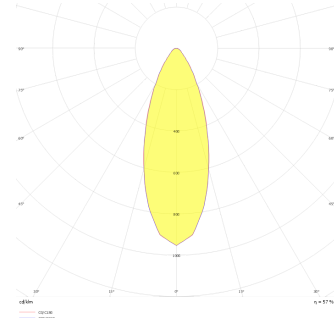

Gudi S

GUD 008 013 013W 8040 10 30 CA 20 00

Ray Spot Armatür

Armatür Grubu	Ray Spot
Armatür Rengi	RAL 9005 - RAL 9006 - RAL 9010
Gövde	Dkp Sac
Optik	15° 30° 40° Reflektör
Işık Kaynağı	LED
Elektriksel Koruma Sınıfı	CLASS II
IP	20
IK	02
Çalışma Sıcaklığı	-20°C / +40°C
Işık Akısı	1365
Tüketim Gücü	13
Armatür Verimliliği	105 lm/W
Renksel Geri Verim (CRI)	>80
Işık Renk Sıcaklığı (CCT)	2700K/3000K/4000K/6500K
Renk Toleransı	< 3 SDCM
Driver Tipi	On/Off
Driver Markası	Tridonic
LED Markası	Samsung
Giriş Gerilimi / Frekans	220-240 V AC 50/60 Hz
Güç Faktörü	>0.9
Surge	1kV
THD (AKIM)	>%20
LED ömrü	>70.000 saat
Opsiyon	On-Off / Dali / 1-10V / Acil Durum Kitli

Teknik Çizim

Fotometrik Eğri

Sipariş Kodu	Ürün Kodu	Güç (W)	Işık Akısı (LM)	CRI	CCT (K)	Optik	Ölçüler (mm)
17000031□	GUD 008 013 013W 8040 10 30 CA 20 00	13	1365	>80	4000	30° Reflektör	80x135

www.atelaydinlatma.com