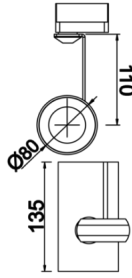

Gudi S

GUD 008 013 013W 8040 10 30 CA 20 00

Ray Spot Armatür

Armatür Grubu	Ray Spot
Armatür Rengi	RAL 9005 - RAL 9006 - RAL 9010
Gövde	Dkp Sac
Optik	15° 30° 40° Reflektör
Işık Kaynağı	LED
Elektriksel Koruma Sınıfı	CLASS II
IP	20
IK	02
Çalışma Sıcaklığı	-20°C / +40°C
Işık Akısı	1365
Tüketim Gücü	13
Armatür Verimliliği	105 lm/W
Renksel Geri Verim (CRI)	>80
Işık Renk Sıcaklığı (CCT)	2700K/3000K/4000K/6500K
Renk Toleransı	< 3 SDCM
Driver Tipi	On/Off
Driver Markası	Tridonic
LED Markası	Samsung
Giriş Gerilimi / Frekans	220-240 V AC 50/60 Hz
Güç Faktörü	>0.9
Surge	1kV
THD (AKIM)	>%20
LED ömrü	>70.000 saat
Opsiyon	On-Off / Dali / 1-10V / Acil Durum Kitli

Teknik Çizim

Fotometrik Eğri

Sipariş Kodu	Ürün Kodu	Güç (W)	Işık Akısı (LM)	CRI	CCT (K)	Optik	Ölçüler (mm)
17000031□	GUD 008 013 013W 8040 10 30 CA 20 00	13	1365	>80	4000	30° Reflektör	80x135

www.atelaydinlatma.com