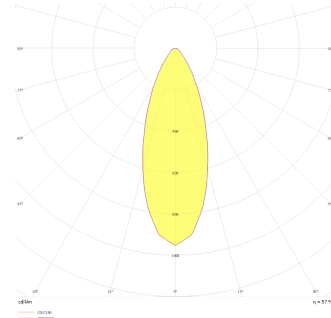

Gudi S

GUD 008 013 013W 8040 10 30 CA 20 00

Ray Spot Armatür

Armatür Grubu	Ray Spot
Armatür Rengi	RAL 9005 - RAL 9006 - RAL 9010
Gövde	Dkp Sac
Optik	15° 30° 40° Reflektör
Işık Kaynağı	LED
Elektriksel Koruma Sınıfı	CLASS II
IP	20
IK	02
Çalışma Sıcaklığı	-20°C / +40°C
Işık Akısı	1365
Tüketim Gücü	13
Armatür Verimliliği	105 lm/W
Renksel Geri Verim (CRI)	>80
Işık Renk Sıcaklığı (CCT)	2700K/3000K/4000K/6500K
Renk Toleransı	< 3 SDCM
Driver Tipi	On/Off
Driver Markası	Tridonic
LED Markası	Samsung
Giriş Gerilimi / Frekans	220-240 V AC 50/60 Hz
Güç Faktörü	>0.9
Surge	1kV
THD (AKIM)	>%20
LED ömrü	>70.000 saat
Opsiyon	On-Off / Dali / 1-10V / Acil Durum Kitli

Teknik Çizim

Fotometrik Eğri

Sipariş Kodu	Ürün Kodu	Güç (W)	Işık Akısı (LM)	CRI	CCT (K)	Optik	Ölçüler (mm)
17000031□	GUD 008 013 013W 8040 10 30 CA 20 00	13	1365	>80	4000	30° Reflektör	80x135

www.atelaydinlatma.com