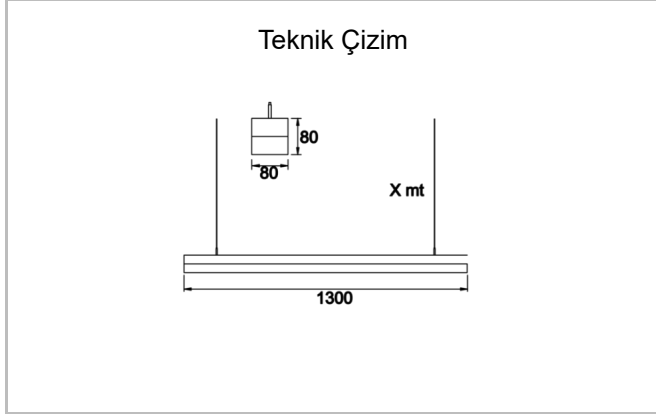

Magister

MGR 100 080 026P 8040 10 99 OP 20 00

Sarkıt Ahşap & Beton Ürünler Armatür

Armatür Grubu	Ahşap & Beton Ürünler
Montaj Tipi	Sarkıt
Armatür Rengi	RAL 1000
Gövde	Ahşap
Optik	Opal Difüzör
Işık Kaynağı	LED
Elektriksel Koruma Sınıfı	CLASS II
IP	20
IK	02
Çalışma Sıcaklığı	-20°C / +40°C
Işık Akısı	3744
Tüketim Gücü	26
Armatür Verimliliği	144 lm/W
Renksel Geri Verim (CRI)	>80
Işık Renk Sıcaklığı (CCT)	2700K/3000K/4000K/6500K
Renk Toleransı	< 3 SDCM
Driver Tipi	On/Off
Driver Markası	Tridonic
LED Markası	Samsung
Giriş Gerilimi / Frekans	220-240 V AC 50/60 Hz
Güç Faktörü	>0.9
Surge	1kV
THD (AKIM)	>%20
LED ömrü	>70.000 saat
Opsiyon	On-Off / Dali / 1-10V / Acil Durum Kitli

Sipariş Kodu	Ürün Kodu	Güç (W)	Işık Akısı (LM)	CRI	CCT (K)	Optik	Ölçüler (mm)
	MGR 100 080 026P 8040 10 99 OP 20 00	26	3744	>80	4000	120° Opal Difüzör	1300x80x80

www.atelaydinlatma.com