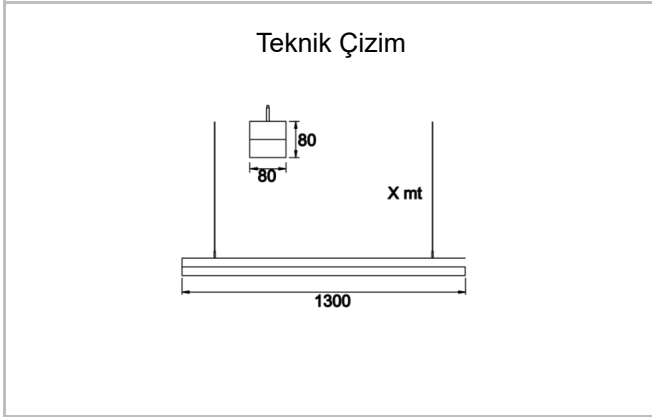

Magister

MGR 100 080 026P 8040 10 99 OP 20 00

Sarkıt Ahşap & Beton Ürünler Armatür

Armatür Grubu	Ahşap & Beton Ürünler
Montaj Tipi	Sarkıt
Armatür Rengi	RAL 1000
Gövde	Ahşap
Optik	Opal Difüzör
Işık Kaynağı	LED
Elektriksel Koruma Sınıfı	CLASS II
IP	20
IK	02
Çalışma Sıcaklığı	-20°C / +40°C
Işık Akısı	3744
Tüketim Gücü	26
Armatür Verimliliği	144 lm/W
Renksel Geri Verim (CRI)	>80
Işık Renk Sıcaklığı (CCT)	2700K/3000K/4000K/6500K
Renk Toleransı	< 3 SDCM
Driver Tipi	On/Off
Driver Markası	Tridonic
LED Markası	Samsung
Giriş Gerilimi / Frekans	220-240 V AC 50/60 Hz
Güç Faktörü	>0.9
Surge	1kV
THD (AKIM)	>%20
LED ömrü	>70.000 saat
Opsiyon	On-Off / Dali / 1-10V / Acil Durum Kitli

Sipariş Kodu	Ürün Kodu	Güç (W)	Işık Akısı (LM)	CRI	CCT (K)	Optik	Ölçüler (mm)
	MGR 100 080 026P 8040 10 99 OP 20 00	26	3744	>80	4000	120° Opal Difüzör	1300x80x80

www.atelaydinlatma.com