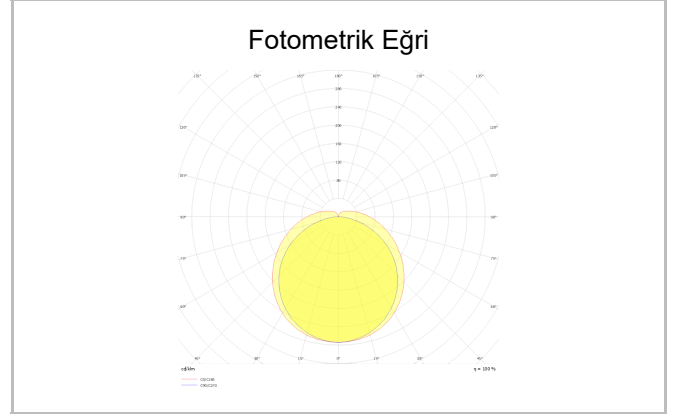

Magister

MGR 100 080 026P 8040 10 99 OP 20 00

Sarkıt Ahşap & Beton Ürünler Armatür

Armatür Grubu	Ahşap & Beton Ürünler
Montaj Tipi	Sarkıt
Armatür Rengi	RAL 1000
Gövde	Ahşap
Optik	Opal Difüzör
Işık Kaynağı	LED
Elektriksel Koruma Sınıfı	CLASS II
IP	20
IK	02
Çalışma Sıcaklığı	-20°C / +40°C
Işık Akısı	3744
Tüketim Gücü	26
Armatür Verimliliği	144 lm/W
Renksel Geri Verim (CRI)	>80
Işık Renk Sıcaklığı (CCT)	2700K/3000K/4000K/6500K
Renk Toleransı	< 3 SDCM
Driver Tipi	On/Off
Driver Markası	Tridonic
LED Markası	Samsung
Giriş Gerilimi / Frekans	220-240 V AC 50/60 Hz
Güç Faktörü	>0.9
Surge	1kV
THD (AKIM)	>%20
LED ömrü	>70.000 saat
Opsiyon	On-Off / Dali / 1-10V / Acil Durum Kitli

Sipariş Kodu	Ürün Kodu	Güç (W)	Işık Akısı (LM)	CRI	CCT (K)	Optik	Ölçüler (mm)
	MGR 100 080 026P 8040 10 99 OP 20 00	26	3744	>80	4000	120° Opal Difüzör	1300x80x80

www.atelaydinlatma.com