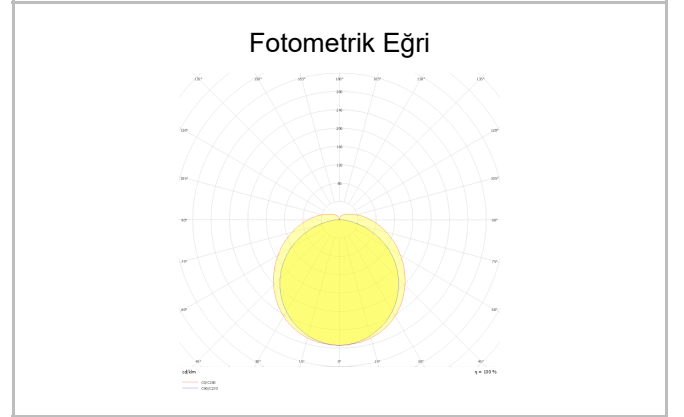

Magister

MGR 100 080 026P 8040 10 99 OP 20 00

Sarkıt Ahşap & Beton Ürünler Armatür

Armatür Grubu	Ahşap & Beton Ürünler
Montaj Tipi	Sarkıt
Armatür Rengi	RAL 1000
Gövde	Ahşap
Optik	Opal Difüzör
Işık Kaynağı	LED
Elektriksel Koruma Sınıfı	CLASS II
IP	20
IK	02
Çalışma Sıcaklığı	-20°C / +40°C
Işık Akısı	3744
Tüketim Gücü	26
Armatür Verimliliği	144 lm/W
Renksel Geri Verim (CRI)	>80
Işık Renk Sıcaklığı (CCT)	2700K/3000K/4000K/6500K
Renk Toleransı	< 3 SDCM
Driver Tipi	On/Off
Driver Markası	Tridonic
LED Markası	Samsung
Giriş Gerilimi / Frekans	220-240 V AC 50/60 Hz
Güç Faktörü	>0.9
Surge	1kV
THD (AKIM)	>%20
LED ömrü	>70.000 saat
Opsiyon	On-Off / Dali / 1-10V / Acil Durum Kitli

Sipariş Kodu	Ürün Kodu	Güç (W)	Işık Akısı (LM)	CRI	CCT (K)	Optik	Ölçüler (mm)
	MGR 100 080 026P 8040 10 99 OP 20 00	26	3744	>80	4000	120° Opal Difüzör	1300x80x80

www.atelaydinlatma.com