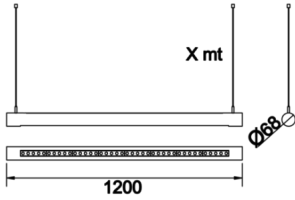

# Lignum

LİG 012 006 040P 8040 10 34 RF 20 00

Sarkıt Ahşap & Beton Ürünler Armatür

<b>Armatür Grubu</b>	Ahşap & Beton Ürünler
<b>Montaj Tipi</b>	Sarkıt
<b>Armatür Rengi</b>	RAL 8001
<b>Gövde</b>	Ahşap
<b>Optik</b>	Reflektör
<b>Işık Kaynağı</b>	LED
<b>Elektriksel Koruma Sınıfı</b>	CLASS II
<b>IP</b>	20
<b>IK</b>	02
<b>Çalışma Sıcaklığı</b>	-20°C / +40°C
<b>Işık Akısı</b>	3200
<b>Tüketim Gücü</b>	40
<b>Armatür Verimliliği</b>	80 lm/W
<b>Renksel Geri Verim (CRI)</b>	>80
<b>Işık Renk Sıcaklığı (CCT)</b>	2700K/3000K/4000K/6500K
<b>Renk Toleransı</b>	< 3 SDCM
<b>Driver Tipi</b>	On/Off
<b>Driver Markası</b>	Tridonic
<b>LED Markası</b>	Samsung
<b>Giriş Gerilimi / Frekans</b>	220-240 V AC 50/60 Hz
<b>Güç Faktörü</b>	>0.9
<b>Surge</b>	1kV
<b>THD (AKIM)</b>	>%20
<b>LED ömrü</b>	>70.000 saat
<b>Opsiyon</b>	On-Off

Teknik Çizim

Fotometrik Eğri

Sipariş Kodu	Ürün Kodu	Güç (W)	Işık Akısı (LM)	CRI	CCT (K)	Optik	Ölçüler (mm)
	LİG 012 006 040P 8040 10 34 RF 20 00	40	3200	>80	4000	34° Reflektör	1200x68

[www.atelaydinlatma.com](http://www.atelaydinlatma.com)