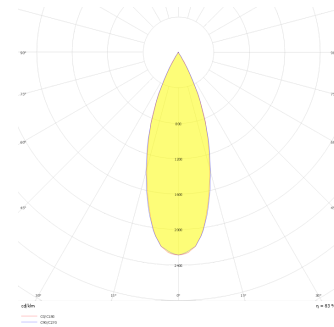

Teknik Çizim

Fotometrik Eğri

Sipariş Kodu	Ürün Kodu	Güç (W)	Işık Akısı (LM)	CRI	CCT (K)	Optik	Ölçüler (mm)
	LİG 012 006 040P 8040 10 34 RF 20 00	40	3200	>80	4000	34° Reflektör	1200x68

[www.atelaydinlatma.com](http://www.atelaydinlatma.com)