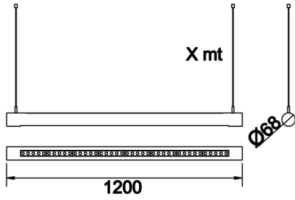

Lignum

LİG 012 006 040P 8040 10 48 RF 20 00

Sarkıt Ahşap & Beton Ürünler Armatür

Armatür Grubu	Ahşap & Beton Ürünler
Montaj Tipi	Sarkıt
Armatür Rengi	RAL 8001
Gövde	Ahşap
Optik	Reflektör
Işık Kaynağı	LED
Elektriksel Koruma Sınıfı	CLASS II
IP	20
IK	02
Çalışma Sıcaklığı	-20°C / +40°C
Işık Akısı	3200
Tüketim Gücü	40
Armatür Verimliliği	80 lm/W
Renksel Geri Verim (CRI)	>80
Işık Renk Sıcaklığı (CCT)	2700K/3000K/4000K/6500K
Renk Toleransı	< 3 SDCM
Driver Tipi	On/Off
Driver Markası	Tridonic
LED Markası	Samsung
Giriş Gerilimi / Frekans	220-240 V AC 50/60 Hz
Güç Faktörü	>0.9
Surge	1kV
THD (AKIM)	>%20
LED ömrü	>70.000 saat
Opsiyon	On-Off

Teknik Çizim

Fotometrik Eğri

Sipariş Kodu	Ürün Kodu	Güç (W)	Işık Akısı (LM)	CRI	CCT (K)	Optik	Ölçüler (mm)
	LİG 012 006 040P 8040 10 48 RF 20 00	40	3200	>80	4000	48° Reflektör	1200x68

www.atelaydinlatma.com