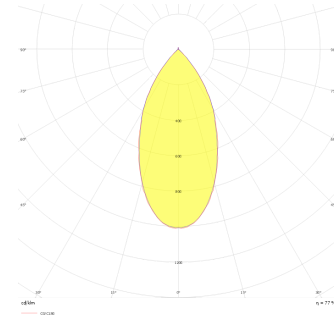

Lignum

LİG 012 006 040P 8040 10 48 RF 20 00

Sarkıt Ahşap & Beton Ürünler Armatür

Armatür Grubu	Ahşap & Beton Ürünler
Montaj Tipi	Sarkıt
Armatür Rengi	RAL 8001
Gövde	Ahşap
Optik	Reflektör
Işık Kaynağı	LED
Elektriksel Koruma Sınıfı	CLASS II
IP	20
IK	02
Çalışma Sıcaklığı	-20°C / +40°C
Işık Akısı	3200
Tüketim Gücü	40
Armatür Verimliliği	80 lm/W
Renksel Geri Verim (CRI)	>80
Işık Renk Sıcaklığı (CCT)	2700K/3000K/4000K/6500K
Renk Toleransı	< 3 SDCM
Driver Tipi	On/Off
Driver Markası	Tridonic
LED Markası	Samsung
Giriş Gerilimi / Frekans	220-240 V AC 50/60 Hz
Güç Faktörü	>0.9
Surge	1kV
THD (AKIM)	>%20
LED ömrü	>70.000 saat
Opsiyon	On-Off

Teknik Çizim

Fotometrik Eğri

Sipariş Kodu	Ürün Kodu	Güç (W)	Işık Akısı (LM)	CRI	CCT (K)	Optik	Ölçüler (mm)
	LİG 012 006 040P 8040 10 48 RF 20 00	40	3200	>80	4000	48° Reflektör	1200x68

www.atelaydinlatma.com