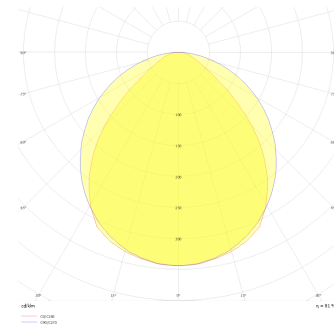

Shorefour Moss

SFR 089 089 078S 8040 10 99 OP 40 00 MOS

Sarkıt Akustik Çözümler Armatür

Armatür Grubu	Akustik Çözümler
Montaj Tipi	Sarkıt
Armatür Rengi	RAL 9005 - RAL 9006 - RAL 9010
Gövde	Alüminyum Ekstrüzyon & Akustik Panel□□□□□
Optik	Opal Difüzör
Işık Kaynağı	LED
Elektriksel Koruma Sınıfı	CLASS II
IP	40
IK	02
Çalışma Sıcaklığı	-20°C / +40°C
Işık Akısı	11232
Tüketim Gücü	78
Armatür Verimliliği	144 lm/W
Renksel Geri Verim (CRI)	>80
Işık Renk Sıcaklığı (CCT)	2700K/3000K/4000K/6500K
Renk Toleransı	< 3 SDCM
Driver Tipi	On/Off
Driver Markası	Tridonic
LED Markası	Samsung
Giriş Gerilimi / Frekans	220-240 V AC 50/60 Hz
Güç Faktörü	>0.9
Surge	1kV
THD (AKIM)	>%20
LED ömrü	>70.000 saat
Opsiyon	On-Off / Dali / 1-10V / Acil Durum Kiti

Teknik Çizim

Fotometrik Eğri

Sipariş Kodu	Ürün Kodu	Güç (W)	Işık Akısı (LM)	CRI	CCT (K)	Optik	Ölçüler (mm)
	SFR 089 089 078S 8040 10 99 OP 40 00 MOS	78	11232	>80	4000	120° Difüzör	890x890x70

www.atelaydinlatma.com