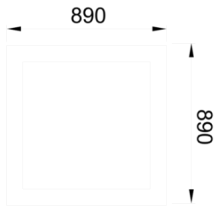

Shorefour Moss

SFR 089 089 078S 8040 10 99 OP 40 00 MOS

Sarkıt Akustik Çözümler Armatür

Armatür Grubu	Akustik Çözümler
Montaj Tipi	Sarkıt
Armatür Rengi	RAL 9005 - RAL 9006 - RAL 9010
Gövde	Alüminyum Ekstrüzyon & Akustik Panel□□□□□
Optik	Opal Difüzör
Işık Kaynağı	LED
Elektriksel Koruma Sınıfı	CLASS II
IP	40
IK	02
Çalışma Sıcaklığı	-20°C / +40°C
Işık Akısı	11232
Tüketim Gücü	78
Armatür Verimliliği	144 lm/W
Renksel Geri Verim (CRI)	>80
Işık Renk Sıcaklığı (CCT)	2700K/3000K/4000K/6500K
Renk Toleransı	< 3 SDCM
Driver Tipi	On/Off
Driver Markası	Tridonic
LED Markası	Samsung
Giriş Gerilimi / Frekans	220-240 V AC 50/60 Hz
Güç Faktörü	>0.9
Surge	1kV
THD (AKIM)	>%20
LED ömrü	>70.000 saat
Opsiyon	On-Off / Dali / 1-10V / Acil Durum Kiti

Teknik Çizim

Fotometrik Eğri

Sipariş Kodu	Ürün Kodu	Güç (W)	Işık Akısı (LM)	CRI	CCT (K)	Optik	Ölçüler (mm)
	SFR 089 089 078S 8040 10 99 OP 40 00 MOS	78	11232	>80	4000	120° Difüzör	890x890x70

www.atelaydinlatma.com