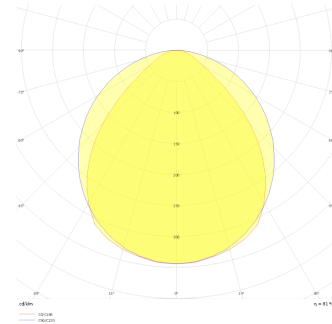

Shorefour Moss

SFR 061 061 052S 8040 10 99 OP 40 00 MOS

Sarkıt Akustik Çözümler Armatür

Armatür Grubu	Akustik Çözümler
Montaj Tipi	Sarkıt
Armatür Rengi	RAL 9005 - RAL 9006 - RAL 9010
Gövde	Alüminyum Ekstrüzyon & Akustik Panel□□□□□
Optik	Opal Difüzör
Işık Kaynağı	LED
Elektriksel Koruma Sınıfı	CLASS II
IP	40
IK	02
Çalışma Sıcaklığı	-20°C / +40°C
Işık Akısı	7488
Tüketim Gücü	52
Armatür Verimliliği	144 lm/W
Renksel Geri Verim (CRI)	>80
Işık Renk Sıcaklığı (CCT)	2700K/3000K/4000K/6500K
Renk Toleransı	< 3 SDCM
Driver Tipi	On/Off
Driver Markası	Tridonic
LED Markası	Samsung
Giriş Gerilimi / Frekans	220-240 V AC 50/60 Hz
Güç Faktörü	>0.9
Surge	1kV
THD (AKIM)	>%20
LED ömrü	>70.000 saat
Opsiyon	On-Off / Dali / 1-10V / Acil Durum Kiti

Teknik Çizim

Fotometrik Eğri

Sipariş Kodu	Ürün Kodu	Güç (W)	Işık Akısı (LM)	CRI	CCT (K)	Optik	Ölçüler (mm)
	SFR 061 061 052S 8040 10 99 OP 40 00 MOS	52	7488	>80	4000	120° Difüzör	610x610x70

www.atelaydinlatma.com