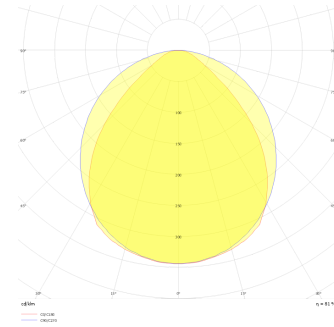

Shorefour Moss

SFR 061 061 052S 8040 10 99 OP 40 00 MOS

Sarkıt Akustik Çözümler Armatür

Armatür Grubu	Akustik Çözümler
Montaj Tipi	Sarkıt
Armatür Rengi	RAL 9005 - RAL 9006 - RAL 9010
Gövde	Alüminyum Ekstrüzyon & Akustik Panel □□□□□
Optik	Opal Difüzör
Işık Kaynağı	LED
Elektriksel Koruma Sınıfı	CLASS II
IP	40
IK	02
Çalışma Sıcaklığı	-20°C / +40°C
Işık Akısı	7488
Tüketim Gücü	52
Armatür Verimliliği	144 lm/W
Renksel Geri Verim (CRI)	>80
Işık Renk Sıcaklığı (CCT)	2700K/3000K/4000K/6500K
Renk Toleransı	< 3 SDCM
Driver Tipi	On/Off
Driver Markası	Tridonic
LED Markası	Samsung
Giriş Gerilimi / Frekans	220-240 V AC 50/60 Hz
Güç Faktörü	>0.9
Surge	1kV
THD (AKIM)	>%20
LED ömrü	>70.000 saat
Opsiyon	On-Off / Dali / 1-10V / Acil Durum Kiti

Teknik Çizim

Fotometrik Eğri

Sipariş Kodu	Ürün Kodu	Güç (W)	Işık Akısı (LM)	CRI	CCT (K)	Optik	Ölçüler (mm)
	SFR 061 061 052S 8040 10 99 OP 40 00 MOS	52	7488	>80	4000	120° Difüzör	610x610x70

www.atelaydinlatma.com