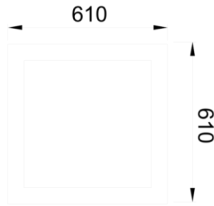

Shorefour Moss

SFR 061 061 052S 8040 10 99 OP 40 00 MOS

Sarkıt Akustik Çözümler Armatür

Armatür Grubu	Akustik Çözümler
Montaj Tipi	Sarkıt
Armatür Rengi	RAL 9005 - RAL 9006 - RAL 9010
Gövde	Alüminyum Ekstrüzyon & Akustik Panel □□□□□
Optik	Opal Difüzör
Işık Kaynağı	LED
Elektriksel Koruma Sınıfı	CLASS II
IP	40
IK	02
Çalışma Sıcaklığı	-20°C / +40°C
Işık Akısı	7488
Tüketim Gücü	52
Armatür Verimliliği	144 lm/W
Renksel Geri Verim (CRI)	>80
Işık Renk Sıcaklığı (CCT)	2700K/3000K/4000K/6500K
Renk Toleransı	< 3 SDCM
Driver Tipi	On/Off
Driver Markası	Tridonic
LED Markası	Samsung
Giriş Gerilimi / Frekans	220-240 V AC 50/60 Hz
Güç Faktörü	>0.9
Surge	1kV
THD (AKIM)	>%20
LED ömrü	>70.000 saat
Opsiyon	On-Off / Dali / 1-10V / Acil Durum Kiti

Teknik Çizim

Fotometrik Eğri

Sipariş Kodu	Ürün Kodu	Güç (W)	Işık Akısı (LM)	CRI	CCT (K)	Optik	Ölçüler (mm)
	SFR 061 061 052S 8040 10 99 OP 40 00 MOS	52	7488	>80	4000	120° Difüzör	610x610x70

www.atelaydinlatma.com