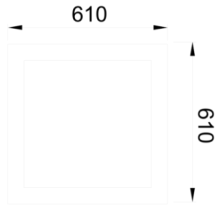

Shorefour Moss

SFR 061 061 052S 8040 10 99 OP 40 00 MOS

Sarkıt Akustik Çözümler Armatür

Armatür Grubu	Akustik Çözümler
Montaj Tipi	Sarkıt
Armatür Rengi	RAL 9005 - RAL 9006 - RAL 9010
Gövde	Alüminyum Ekstrüzyon & Akustik Panel□□□□□
Optik	Opal Difüzör
Işık Kaynağı	LED
Elektriksel Koruma Sınıfı	CLASS II
IP	40
IK	02
Çalışma Sıcaklığı	-20°C / +40°C
Işık Akısı	7488
Tüketim Gücü	52
Armatür Verimliliği	144 lm/W
Renksel Geri Verim (CRI)	>80
Işık Renk Sıcaklığı (CCT)	2700K/3000K/4000K/6500K
Renk Toleransı	< 3 SDCM
Driver Tipi	On/Off
Driver Markası	Tridonic
LED Markası	Samsung
Giriş Gerilimi / Frekans	220-240 V AC 50/60 Hz
Güç Faktörü	>0.9
Surge	1kV
THD (AKIM)	>%20
LED ömrü	>70.000 saat
Opsiyon	On-Off / Dali / 1-10V / Acil Durum Kiti

Teknik Çizim

Fotometrik Eğri

Sipariş Kodu	Ürün Kodu	Güç (W)	Işık Akısı (LM)	CRI	CCT (K)	Optik	Ölçüler (mm)
	SFR 061 061 052S 8040 10 99 OP 40 00 MOS	52	7488	>80	4000	120° Difüzör	610x610x70

www.atelaydinlatma.com