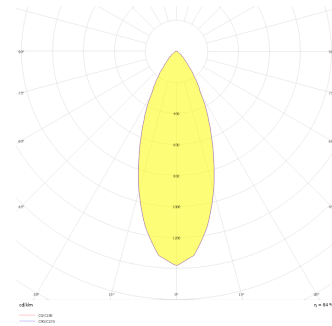

Orbita

RNB 010 010 026A 8040 10 40 SD 44 00 OB

Sarkıt Akustik Çözümler Armatür

Armatür Grubu	Akustik Çözümler
Montaj Tipi	Sarkıt
Armatür Rengi	RAL 9006 - RAL 9005 - RAL 9010
Gövde	Alüminyum Enjeksiyon & Akustik Panel □□□□□
Optik	19° 30° 55° Reflektör & Şeffaf Difüzör
Işık Kaynağı	LED
Elektriksel Koruma Sınıfı	CLASS II
IP	20
IK	02
Çalışma Sıcaklığı	-20°C / +40°C
Işık Akısı	2080
Tüketim Gücü	26
Armatür Verimliliği	80 lm/W
Renk Geri Verim (CRI)	>80
Işık Renk Sıcaklığı (CCT)	2700K/3000K/4000K/6500K
Renk Toleransı	< 3 SDCM
Driver Tipi	On/Off
Driver Markası	Tridonic
LED Markası	Samsung
Giriş Gerilimi / Frekans	220-240 V AC 50/60 Hz
Güç Faktörü	>0.9
Surge	1kV
THD (AKIM)	>%20
LED ömrü	>70.000 saat
Opsiyon	On-Off / Dali / 1-10V / Acil Durum Kitli

Teknik Çizim

Fotometrik Eğri

Sipariş Kodu	Ürün Kodu	Güç (W)	Işık Akısı (LM)	CRI	CCT (K)	Optik	Ölçüler (mm)
	RNB 010 010 026A 8040 10 40 SD 44 00 OB	26	2080	>80	4000	40° Reflektör	Ø100x95

www.atelaydinlatma.com