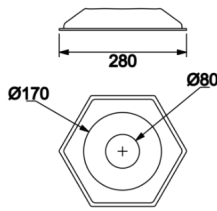

Orbita

RNB 010 010 026A 8040 10 40 SD 44 00 OB

Sarkıt Akustik Çözümler Armatür

Armatür Grubu	Akustik Çözümler
Montaj Tipi	Sarkıt
Armatür Rengi	RAL 9006 - RAL 9005 - RAL 9010
Gövde	Alüminyum Enjeksiyon & Akustik Panel □□□□□
Optik	19° 30° 55° Reflektör & Şeffaf Difüzör
Işık Kaynağı	LED
Elektriksel Koruma Sınıfı	CLASS II
IP	20
IK	02
Çalışma Sıcaklığı	-20°C / +40°C
Işık Akısı	2080
Tüketim Gücü	26
Armatür Verimliliği	80 lm/W
Renk Geri Verim (CRI)	>80
Işık Renk Sıcaklığı (CCT)	2700K/3000K/4000K/6500K
Renk Toleransı	< 3 SDCM
Driver Tipi	On/Off
Driver Markası	Tridonic
LED Markası	Samsung
Giriş Gerilimi / Frekans	220-240 V AC 50/60 Hz
Güç Faktörü	>0.9
Surge	1kV
THD (AKIM)	>%20
LED ömrü	>70.000 saat
Opsiyon	On-Off / Dali / 1-10V / Acil Durum Kitli

Teknik Çizim

Fotometrik Eğri

Sipariş Kodu	Ürün Kodu	Güç (W)	Işık Akısı (LM)	CRI	CCT (K)	Optik	Ölçüler (mm)
	RNB 010 010 026A 8040 10 40 SD 44 00 OB	26	2080	>80	4000	40° Reflektör	Ø100x95

www.atelaydinlatma.com