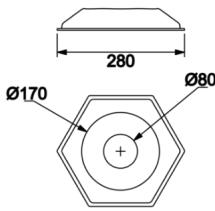

Orbita

RNB 008 009 0013A 8040 10 40 SD 44 00 OB

Sarkıt Akustik Çözümler Armatür

Armatür Grubu	Akustik Çözümler
Montaj Tipi	Sarkıt
Armatür Rengi	RAL 9006 - RAL 9005 - RAL 9010
Gövde	Alüminyum Enjeksiyon & Akustik Panel □□□□□
Optik	19° 30° 55° Reflektör & Şeffaf Difüzör
Işık Kaynağı	LED
Elektriksel Koruma Sınıfı	CLASS II
IP	20
IK	02
Çalışma Sıcaklığı	-20°C / +40°C
Işık Akısı	1040
Tüketim Gücü	13
Armatür Verimliliği	80 lm/W
Renk Geri Verim (CRI)	>80
Işık Renk Sıcaklığı (CCT)	2700K/3000K/4000K/6500K
Renk Toleransı	< 3 SDCM
Driver Tipi	On/Off
Driver Markası	Tridonic
LED Markası	Samsung
Giriş Gerilimi / Frekans	220-240 V AC 50/60 Hz
Güç Faktörü	>0.9
Surge	1kV
THD (AKIM)	>%20
LED ömrü	>70.000 saat
Opsiyon	On-Off / Dali / 1-10V / Acil Durum Kitli

Teknik Çizim

Fotometrik Eğri

Sipariş Kodu	Ürün Kodu	Güç (W)	Işık Akısı (LM)	CRI	CCT (K)	Optik	Ölçüler (mm)
	RNB 008 009 0013A 8040 10 40 SD 44 00 OB	13	1040	>80	4000	40° Reflektör	Ø80x95

www.atelaydinlatma.com