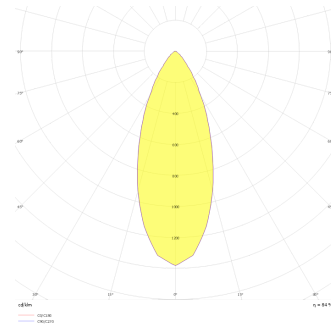

Orbita

RNB 008 009 0013A 8040 10 40 SD 44 00 OB

Sarkıt Akustik Çözümler Armatür

Armatür Grubu	Akustik Çözümler
Montaj Tipi	Sarkıt
Armatür Rengi	RAL 9006 - RAL 9005 - RAL 9010
Gövde	Alüminyum Enjeksiyon & Akustik Panel □□□□□
Optik	19° 30° 55° Reflektör & Şeffaf Difüzör
Işık Kaynağı	LED
Elektriksel Koruma Sınıfı	CLASS II
IP	20
IK	02
Çalışma Sıcaklığı	-20°C / +40°C
Işık Akısı	1040
Tüketim Gücü	13
Armatür Verimliliği	80 lm/W
Renk Geri Verim (CRI)	>80
Işık Renk Sıcaklığı (CCT)	2700K/3000K/4000K/6500K
Renk Toleransı	< 3 SDCM
Driver Tipi	On/Off
Driver Markası	Tridonic
LED Markası	Samsung
Giriş Gerilimi / Frekans	220-240 V AC 50/60 Hz
Güç Faktörü	>0.9
Surge	1kV
THD (AKIM)	>%20
LED ömrü	>70.000 saat
Opsiyon	On-Off / Dali / 1-10V / Acil Durum Kitli

Teknik Çizim

Fotometrik Eğri

Sipariş Kodu	Ürün Kodu	Güç (W)	Işık Akısı (LM)	CRI	CCT (K)	Optik	Ölçüler (mm)
	RNB 008 009 0013A 8040 10 40 SD 44 00 OB	13	1040	>80	4000	40° Reflektör	Ø80x95

www.atelaydinlatma.com