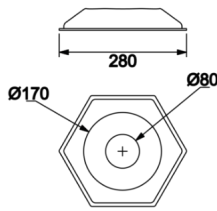

Teknik Çizim

Fotometrik Eğri

| Sipariş Kodu | Ürün Kodu | Güç (W) | Işık Akısı (LM) | CRI | CCT (K) | Optik | Ölçüler (mm) |
|--------------|---|---------|-----------------|-----|---------|---------------|--------------|
| | RNB 008 009 009A 8040 10 40 SD 44 00 OB | 9 | 720 | >80 | 4000 | 40° Reflektör | Ø80x95 |