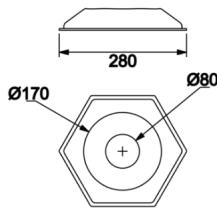

Orbita

RNB 008 009 009A 8040 10 40 SD 44 00 OB

Sarkıt Akustik Çözümler Armatür

Armatür Grubu	Akustik Çözümler
Montaj Tipi	Sarkıt
Armatür Rengi	RAL 9006 - RAL 9005 - RAL 9010
Gövde	Alüminyum Enjeksiyon & Akustik Panel □□□□□□
Optik	19° 30° 55° Reflektör & Şeffaf Difüzör
Işık Kaynağı	LED
Elektriksel Koruma Sınıfı	CLASS II
IP	20
IK	02
Çalışma Sıcaklığı	-20°C / +40°C
Işık Akısı	720
Tüketim Gücü	9
Armatür Verimliliği	80 lm/W
Renk Geri Verim (CRI)	>80
Işık Renk Sıcaklığı (CCT)	2700K/3000K/4000K/6500K
Renk Toleransı	< 3 SDCM
Driver Tipi	On/Off
Driver Markası	Tridonic
LED Markası	Samsung
Giriş Gerilimi / Frekans	220-240 V AC 50/60 Hz
Güç Faktörü	>0.9
Surge	1kV
THD (AKIM)	>%20
LED ömrü	>70.000 saat
Opsiyon	On-Off / Dali / 1-10V / Acil Durum Kitli

Teknik Çizim

Fotometrik Eğri

Sipariş Kodu	Ürün Kodu	Güç (W)	Işık Akısı (LM)	CRI	CCT (K)	Optik	Ölçüler (mm)
	RNB 008 009 009A 8040 10 40 SD 44 00 OB	9	720	>80	4000	40° Reflektör	Ø80x95

www.atelaydinlatma.com