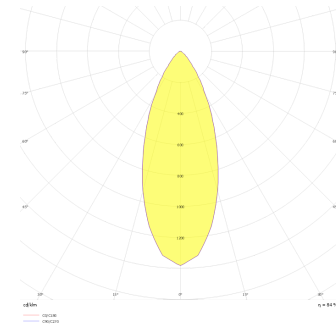

Orbita

RNB 008 009 009A 8040 10 40 SD 44 00 OB

Sarkıt Akustik Çözümler Armatür

| | |
|----------------------------------|--|
| Armatür Grubu | Akustik Çözümler |
| Montaj Tipi | Sarkıt |
| Armatür Rengi | RAL 9006 - RAL 9005 - RAL 9010 |
| Gövde | Alüminyum Enjeksiyon & Akustik Panel □□□□□ |
| Optik | 19° 30° 55° Reflektör & Şeffaf Difüzör |
| Işık Kaynağı | LED |
| Elektriksel Koruma Sınıfı | CLASS II |
| IP | 20 |
| IK | 02 |
| Çalışma Sıcaklığı | -20°C / +40°C |
| Işık Akısı | 720 |
| Tüketim Gücü | 9 |
| Armatür Verimliliği | 80 lm/W |
| Renk Geri Verim (CRI) | >80 |
| Işık Renk Sıcaklığı (CCT) | 2700K/3000K/4000K/6500K |
| Renk Toleransı | < 3 SDCM |
| Driver Tipi | On/Off |
| Driver Markası | Tridonic |
| LED Markası | Samsung |
| Giriş Gerilimi / Frekans | 220-240 V AC 50/60 Hz |
| Güç Faktörü | >0.9 |
| Surge | 1kV |
| THD (AKIM) | >%20 |
| LED ömrü | >70.000 saat |
| Opsiyon | On-Off / Dali / 1-10V / Acil Durum Kitli |

Teknik Çizim

Fotometrik Eğri

| Sipariş Kodu | Ürün Kodu | Güç (W) | Işık Akısı (LM) | CRI | CCT (K) | Optik | Ölçüler (mm) |
|--------------|---|---------|-----------------|-----|---------|---------------|--------------|
| | RNB 008 009 009A 8040 10 40 SD 44 00 OB | 9 | 720 | >80 | 4000 | 40° Reflektör | Ø80x95 |