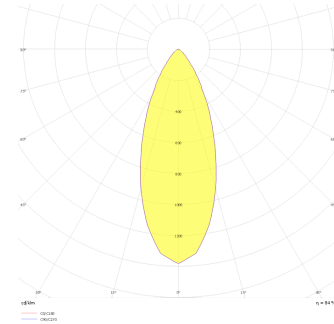

Orbita

RNB 008 009 009A 8040 10 40 SD 44 00 OB

Sarkıt Akustik Çözümler Armatür

Armatür Grubu	Akustik Çözümler
Montaj Tipi	Sarkıt
Armatür Rengi	RAL 9006 - RAL 9005 - RAL 9010
Gövde	Alüminyum Enjeksiyon & Akustik Panel □□□□□□
Optik	19° 30° 55° Reflektör & Şeffaf Difüzör
Işık Kaynağı	LED
Elektriksel Koruma Sınıfı	CLASS II
IP	20
IK	02
Çalışma Sıcaklığı	-20°C / +40°C
Işık Akısı	720
Tüketim Gücü	9
Armatür Verimliliği	80 lm/W
Renk Geri Verim (CRI)	>80
Işık Renk Sıcaklığı (CCT)	2700K/3000K/4000K/6500K
Renk Toleransı	< 3 SDCM
Driver Tipi	On/Off
Driver Markası	Tridonic
LED Markası	Samsung
Giriş Gerilimi / Frekans	220-240 V AC 50/60 Hz
Güç Faktörü	>0.9
Surge	1kV
THD (AKIM)	>%20
LED ömrü	>70.000 saat
Opsiyon	On-Off / Dali / 1-10V / Acil Durum Kitli

Teknik Çizim

Fotometrik Eğri

Sipariş Kodu	Ürün Kodu	Güç (W)	Işık Akısı (LM)	CRI	CCT (K)	Optik	Ölçüler (mm)
	RNB 008 009 009A 8040 10 40 SD 44 00 OB	9	720	>80	4000	40° Reflektör	Ø80x95

www.atelaydinlatma.com