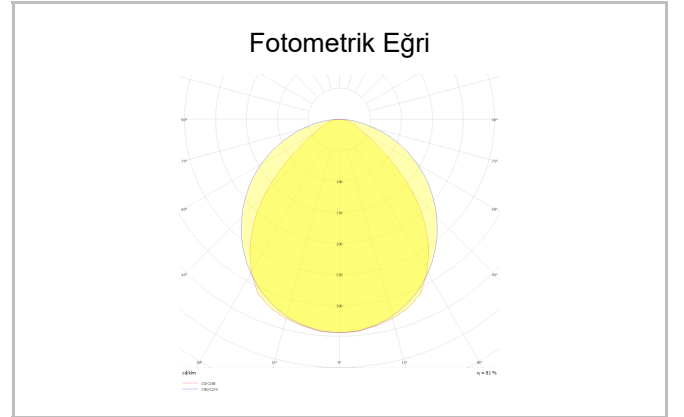

Conico

Con 060 030 024A 8040 10 99 OP 20 00

Sarkıt Akustik Çözümler Armatür

Armatür Grubu	Akustik Çözümler
Montaj Tipi	Sarkıt
Gövde	Akustik Panel
Optik	Opal Difüzör
Işık Kaynağı	LED
Elektriksel Koruma Sınıfı	CLASS II
IP	20
IK	02
Çalışma Sıcaklığı	-20°C / +40°C
Işık Akısı	2856
Tüketim Gücü	24
Armatür Verimliliği	125 lm/W
Renksel Geri Verim (CRI)	>80
Işık Renk Sıcaklığı (CCT)	2700K/3000K/4000K/6500K
Renk Toleransı	< 3 SDCM
Driver Tipi	On/Off
Driver Markası	Tridonic
LED Markası	Samsung
Giriş Gerilimi / Frekans	220-240 V AC 50/60 Hz
Güç Faktörü	>0.9
Surge	1kV
THD (AKIM)	>%20
LED ömrü	>70.000 saat
Opsiyon	On-Off / Dali / 1-10V / Acil Durum Kitli

Sipariş Kodu	Ürün Kodu	Güç (W)	Işık Akısı (LM)	CRI	CCT (K)	Optik	Ölçüler (mm)
	Con 060 030 024A 8040 10 99 OP 20 00	24	2856	>80	4000	120° Opal Difüzör	Ø600x300

www.atelaydinlatma.com