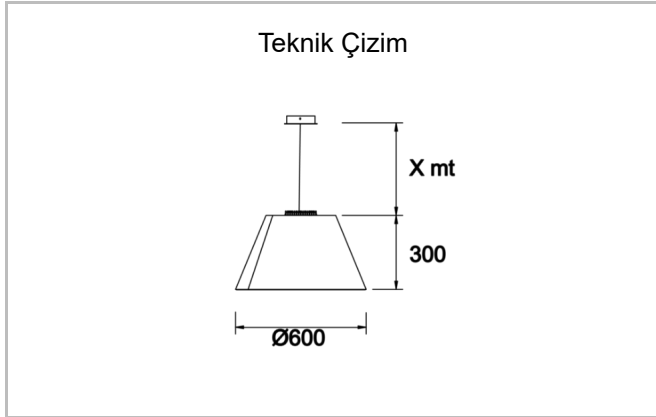

Conico

Con 060 030 024A 8040 10 99 OP 20 00

Sarkıt Akustik Çözümler Armatür

Armatür Grubu	Akustik Çözümler
Montaj Tipi	Sarkıt
Gövde	Akustik Panel
Optik	Opal Difüzör
Işık Kaynağı	LED
Elektriksel Koruma Sınıfı	CLASS II
IP	20
IK	02
Çalışma Sıcaklığı	-20°C / +40°C
Işık Akısı	2856
Tüketim Gücü	24
Armatür Verimliliği	125 lm/W
Renksel Geri Verim (CRI)	>80
Işık Renk Sıcaklığı (CCT)	2700K/3000K/4000K/6500K
Renk Toleransı	< 3 SDCM
Driver Tipi	On/Off
Driver Markası	Tridonic
LED Markası	Samsung
Giriş Gerilimi / Frekans	220-240 V AC 50/60 Hz
Güç Faktörü	>0.9
Surge	1kV
THD (AKIM)	>%20
LED ömrü	>70.000 saat
Opsiyon	On-Off / Dali / 1-10V / Acil Durum Kitli

Sipariş Kodu	Ürün Kodu	Güç (W)	Işık Akısı (LM)	CRI	CCT (K)	Optik	Ölçüler (mm)
	Con 060 030 024A 8040 10 99 OP 20 00	24	2856	>80	4000	120° Opal Difüzör	Ø600x300

www.atelaydinlatma.com