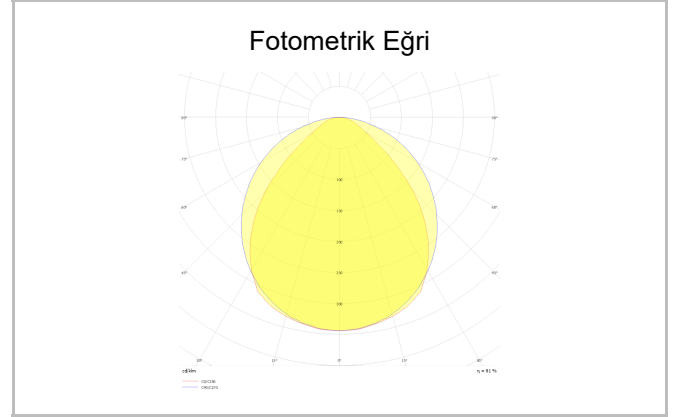

Conico

Con 060 030 006A 8040 10 99 OP 20 00

Sarkıt Akustik Çözümler Armatür

Armatür Grubu	Akustik Çözümler
Montaj Tipi	Sarkıt
Gövde	Akustik Panel
Optik	Opal Difüzör
Işık Kaynağı	LED
Elektriksel Koruma Sınıfı	CLASS II
IP	20
IK	02
Çalışma Sıcaklığı	-20°C / +40°C
Işık Akısı	474
Tüketim Gücü	6
Armatür Verimliliği	125 lm/W
Renksel Geri Verim (CRI)	>80
Işık Renk Sıcaklığı (CCT)	2700K/3000K/4000K/6500K
Renk Toleransı	< 3 SDCM
Driver Tipi	On/Off
Driver Markası	Tridonic
LED Markası	Samsung
Giriş Gerilimi / Frekans	220-240 V AC 50/60 Hz
Güç Faktörü	>0.9
Surge	1kV
THD (AKIM)	>%20
LED ömrü	>70.000 saat
Opsiyon	On-Off / Dali / 1-10V / Acil Durum Kitli

Sipariş Kodu	Ürün Kodu	Güç (W)	Işık Akısı (LM)	CRI	CCT (K)	Optik	Ölçüler (mm)
	Con 060 030 006A 8040 10 99 OP 20 00	6	474	>80	4000	120° Opal Difüzör	Ø600x300

www.atelaydinlatma.com