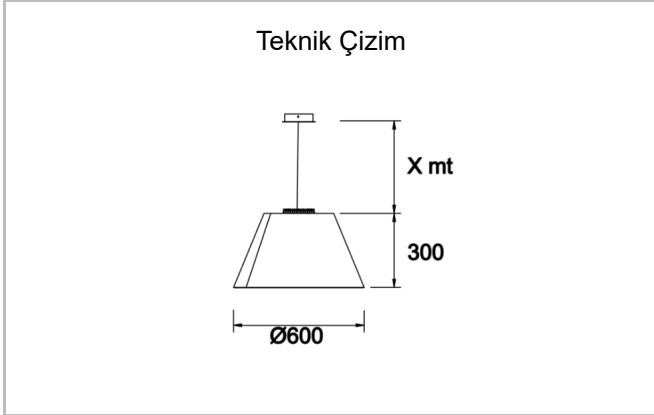

Conico

Con 060 030 006A 8040 10 99 OP 20 00

Sarkıt Akustik Çözümler Armatür

Armatür Grubu	Akustik Çözümler
Montaj Tipi	Sarkıt
Gövde	Akustik Panel
Optik	Opal Difüzör
Işık Kaynağı	LED
Elektriksel Koruma Sınıfı	CLASS II
IP	20
IK	02
Çalışma Sıcaklığı	-20°C / +40°C
Işık Akısı	474
Tüketim Gücü	6
Armatür Verimliliği	125 lm/W
Renksel Geri Verim (CRI)	>80
Işık Renk Sıcaklığı (CCT)	2700K/3000K/4000K/6500K
Renk Toleransı	< 3 SDCM
Driver Tipi	On/Off
Driver Markası	Tridonic
LED Markası	Samsung
Giriş Gerilimi / Frekans	220-240 V AC 50/60 Hz
Güç Faktörü	>0.9
Surge	1kV
THD (AKIM)	>%20
LED ömrü	>70.000 saat
Opsiyon	On-Off / Dali / 1-10V / Acil Durum Kitli

Sipariş Kodu	Ürün Kodu	Güç (W)	Işık Akısı (LM)	CRI	CCT (K)	Optik	Ölçüler (mm)
	Con 060 030 006A 8040 10 99 OP 20 00	6	474	>80	4000	120° Opal Difüzör	Ø600x300

www.atelaydinlatma.com