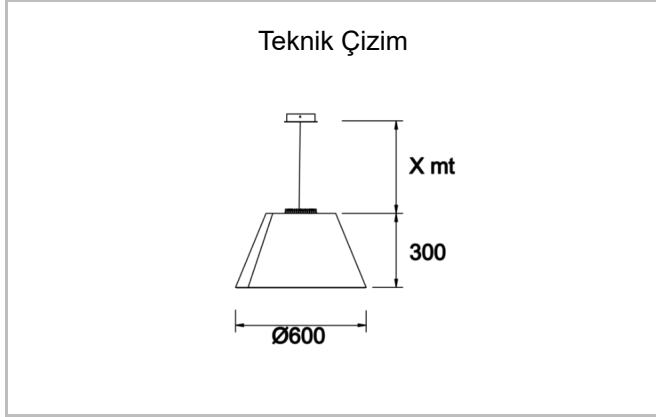

Conico

Con 060 030 006A 8040 10 99 OP 20 00

Sarkıt Akustik Çözümler Armatür

Armatür Grubu	Akustik Çözümler
Montaj Tipi	Sarkıt
Gövde	Akustik Panel
Optik	Opal Difüzör
Işık Kaynağı	LED
Elektriksel Koruma Sınıfı	CLASS II
IP	20
IK	02
Çalışma Sıcaklığı	-20°C / +40°C
Işık Akısı	474
Tüketim Gücü	6
Armatür Verimliliği	125 lm/W
Renksel Geri Verim (CRI)	>80
Işık Renk Sıcaklığı (CCT)	2700K/3000K/4000K/6500K
Renk Toleransı	< 3 SDCM
Driver Tipi	On/Off
Driver Markası	Tridonic
LED Markası	Samsung
Giriş Gerilimi / Frekans	220-240 V AC 50/60 Hz
Güç Faktörü	>0.9
Surge	1kV
THD (AKIM)	>%20
LED ömrü	>70.000 saat
Opsiyon	On-Off / Dali / 1-10V / Acil Durum Kitli

Sipariş Kodu	Ürün Kodu	Güç (W)	Işık Akısı (LM)	CRI	CCT (K)	Optik	Ölçüler (mm)
	Con 060 030 006A 8040 10 99 OP 20 00	6	474	>80	4000	120° Opal Difüzör	Ø600x300

www.atelaydinlatma.com