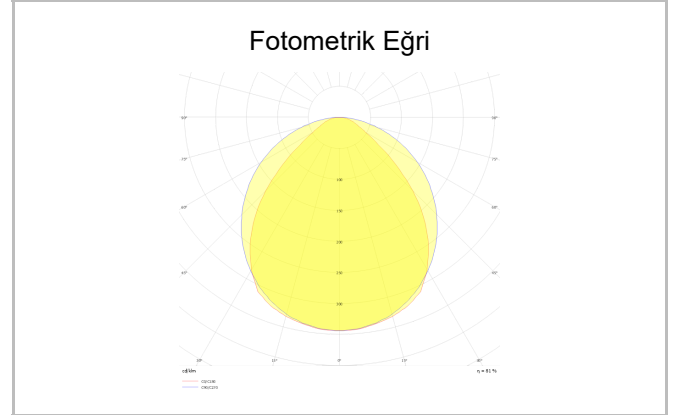

Conico

Con 060 030 006A 8040 10 99 OP 20 00

Sarkıt Akustik Çözümler Armatür

Armatür Grubu	Akustik Çözümler
Montaj Tipi	Sarkıt
Gövde	Akustik Panel
Optik	Opal Difüzör
Işık Kaynağı	LED
Elektriksel Koruma Sınıfı	CLASS II
IP	20
IK	02
Çalışma Sıcaklığı	-20°C / +40°C
Işık Akısı	474
Tüketim Gücü	6
Armatür Verimliliği	125 lm/W
Renksel Geri Verim (CRI)	>80
Işık Renk Sıcaklığı (CCT)	2700K/3000K/4000K/6500K
Renk Toleransı	< 3 SDCM
Driver Tipi	On/Off
Driver Markası	Tridonic
LED Markası	Samsung
Giriş Gerilimi / Frekans	220-240 V AC 50/60 Hz
Güç Faktörü	>0.9
Surge	1kV
THD (AKIM)	>%20
LED ömrü	>70.000 saat
Opsiyon	On-Off / Dali / 1-10V / Acil Durum Kitli

Sipariş Kodu	Ürün Kodu	Güç (W)	Işık Akısı (LM)	CRI	CCT (K)	Optik	Ölçüler (mm)
	Con 060 030 006A 8040 10 99 OP 20 00	6	474	>80	4000	120° Opal Difüzör	Ø600x300

www.atelaydinlatma.com