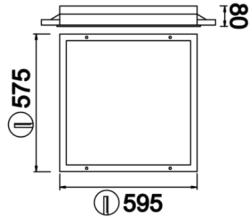

Sterilis

SRS 060 060 024A 8040 10 90 OP 65 00

Sıva Altı Armatür

Armatür Grubu	Sıva Altı
Montaj Tipi	Sıva Altı
Armatür Rengi	RAL 9005 - RAL 9006 - RAL 9010
Gövde	Dkp Sac
Optik	Opal Difüzör
Işık Kaynağı	LED
Elektriksel Koruma Sınıfı	CLASS II
IP	65
IK	02
Çalışma Sıcaklığı	-20°C / +40°C
Işık Akısı	2400
Tüketim Gücü	24
Armatür Verimliliği	100 lm/W
Renkssel Geri Verim (CRI)	>80
Işık Renk Sıcaklığı (CCT)	2700K/3000K/4000K/6500K
Renk Toleransı	< 3 SDCM
Driver Tipi	On/Off
Driver Markası	Tridonic
LED Markası	Samsung
Giriş Gerilimi / Frekans	220-240 V AC 50/60 Hz
Güç Faktörü	>0.9
Surge	1kV
THD (AKIM)	>%20
LED ömrü	>70.000 saat
Opsiyon	On-Off / Dali / 1-10V / Acil Durum Kiti

Teknik Çizim

Fotometrik Eğri

Sipariş Kodu	Ürün Kodu	Güç (W)	Işık Akısı (LM)	CRI	CCT (K)	Optik	Ölçüler (mm)
	SRS 060 060 024A 8040 10 90 OP 65 00	24	2400	>80	4000	120° Opal Difüzör	575x575x60

www.atelaydinlatma.com