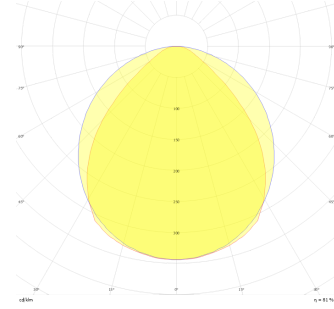

Sterilis

SRS 060 060 024A 8040 10 90 OP 65 00

Sıva Altı Armatür

Armatür Grubu	Sıva Altı
Montaj Tipi	Sıva Altı
Armatür Rengi	RAL 9005 - RAL 9006 - RAL 9010
Gövde	Dkp Sac
Optik	Opal Difüzör
Işık Kaynağı	LED
Elektriksel Koruma Sınıfı	CLASS II
IP	65
IK	02
Çalışma Sıcaklığı	-20°C / +40°C
Işık Akısı	2400
Tüketim Gücü	24
Armatür Verimliliği	100 lm/W
Renkssel Geri Verim (CRI)	>80
Işık Renk Sıcaklığı (CCT)	2700K/3000K/4000K/6500K
Renk Toleransı	< 3 SDCM
Driver Tipi	On/Off
Driver Markası	Tridonic
LED Markası	Samsung
Giriş Gerilimi / Frekans	220-240 V AC 50/60 Hz
Güç Faktörü	>0.9
Surge	1kV
THD (AKIM)	>%20
LED ömrü	>70.000 saat
Opsiyon	On-Off / Dali / 1-10V / Acil Durum Kiti

Teknik Çizim

Fotometrik Eğri

Sipariş Kodu	Ürün Kodu	Güç (W)	Işık Akısı (LM)	CRI	CCT (K)	Optik	Ölçüler (mm)
	SRS 060 060 024A 8040 10 90 OP 65 00	24	2400	>80	4000	120° Opal Difüzör	575x575x60

www.atelaydinlatma.com