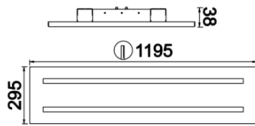

# Softlite

SOF 120 030 030A 8030 10 48 LN 20 00

Sıva Altı Armatür

<b>Armatür Grubu</b>	Sıva Altı
<b>Montaj Tipi</b>	Sıva Altı
<b>Armatür Rengi</b>	RAL 9005 - RAL 9006 - RAL 9010
<b>Gövde</b>	Dkp Sac
<b>Optik</b>	34°/48° Reflektör
<b>Işık Kaynağı</b>	LED
<b>Elektriksel Koruma Sınıfı</b>	CLASS II
<b>IP</b>	20
<b>IK</b>	02
<b>Çalışma Sıcaklığı</b>	-20°C / +40°C
<b>Işık Akısı</b>	2250
<b>Tüketim Gücü</b>	30
<b>Armatür Verimliliği</b>	75 lm/W
<b>Renkset Geri Verim (CRI)</b>	>80
<b>Işık Renk Sıcaklığı (CCT)</b>	2700K/3000K/4000K/6500K
<b>Renk Toleransı</b>	< 3 SDCM
<b>Driver Tipi</b>	On/Off
<b>Driver Markası</b>	Tridonic
<b>LED Markası</b>	Samsung
<b>Giriş Gerilimi / Frekans</b>	220-240 V AC 50/60 Hz
<b>Güç Faktörü</b>	>0.9
<b>Surge</b>	1kV
<b>THD (AKIM)</b>	>%20
<b>LED ömrü</b>	>70.000 saat
<b>Opsiyon</b>	On-Off / Dali / 1-10V / Acil Durum Kittli

Teknik Çizim

Fotometrik Eğri

Sipariş Kodu	Ürün Kodu	Güç (W)	Işık Akısı (LM)	CRI	CCT (K)	Optik	Ölçüler (mm)
	SOF 120 030 030A 8030 10 48 LN 20 00	30	2250	>80	4000	48° Reflektör	295x1195x38

www.atelaydinlatma.com