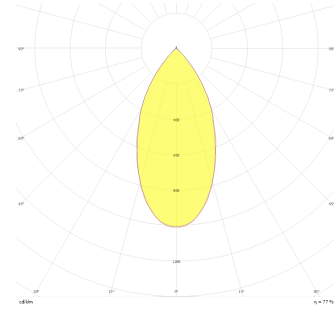

# Softlite

SOF 120 030 030A 8030 10 48 LN 20 00

Sıva Altı Armatür

<b>Armatür Grubu</b>	Sıva Altı
<b>Montaj Tipi</b>	Sıva Altı
<b>Armatür Rengi</b>	RAL 9005 - RAL 9006 - RAL 9010
<b>Gövde</b>	Dkp Sac
<b>Optik</b>	34°/48° Reflektör
<b>Işık Kaynağı</b>	LED
<b>Elektriksel Koruma Sınıfı</b>	CLASS II
<b>IP</b>	20
<b>IK</b>	02
<b>Çalışma Sıcaklığı</b>	-20°C / +40°C
<b>Işık Akısı</b>	2250
<b>Tüketim Gücü</b>	30
<b>Armatür Verimliliği</b>	75 lm/W
<b>Renkset Geri Verim (CRI)</b>	>80
<b>Işık Renk Sıcaklığı (CCT)</b>	2700K/3000K/4000K/6500K
<b>Renk Toleransı</b>	< 3 SDCM
<b>Driver Tipi</b>	On/Off
<b>Driver Markası</b>	Tridonic
<b>LED Markası</b>	Samsung
<b>Giriş Gerilimi / Frekans</b>	220-240 V AC 50/60 Hz
<b>Güç Faktörü</b>	>0.9
<b>Surge</b>	1kV
<b>THD (AKIM)</b>	>%20
<b>LED ömrü</b>	>70.000 saat
<b>Opsiyon</b>	On-Off / Dali / 1-10V / Acil Durum Kittli

Teknik Çizim

Fotometrik Eğri

Sipariş Kodu	Ürün Kodu	Güç (W)	Işık Akısı (LM)	CRI	CCT (K)	Optik	Ölçüler (mm)
	SOF 120 030 030A 8030 10 48 LN 20 00	30	2250	>80	4000	48° Reflektör	295x1195x38

www.atelaydinlatma.com