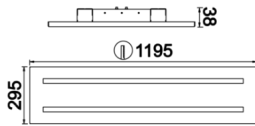

Softlite

SOF 120 030 030A 8030 10 48 LN 20 00

Sıva Altı Armatür

Armatür Grubu	Sıva Altı
Montaj Tipi	Sıva Altı
Armatür Rengi	RAL 9005 - RAL 9006 - RAL 9010
Gövde	Dkp Sac
Optik	34°/48° Reflektör
Işık Kaynağı	LED
Elektriksel Koruma Sınıfı	CLASS II
IP	20
IK	02
Çalışma Sıcaklığı	-20°C / +40°C
Işık Akısı	2250
Tüketim Gücü	30
Armatür Verimliliği	75 lm/W
Renkset Geri Verim (CRI)	>80
Işık Renk Sıcaklığı (CCT)	2700K/3000K/4000K/6500K
Renk Toleransı	< 3 SDCM
Driver Tipi	On/Off
Driver Markası	Tridonic
LED Markası	Samsung
Giriş Gerilimi / Frekans	220-240 V AC 50/60 Hz
Güç Faktörü	>0.9
Surge	1kV
THD (AKIM)	>%20
LED ömrü	>70.000 saat
Opsiyon	On-Off / Dali / 1-10V / Acil Durum Kiti

Teknik Çizim

Fotometrik Eğri

Sipariş Kodu	Ürün Kodu	Güç (W)	Işık Akısı (LM)	CRI	CCT (K)	Optik	Ölçüler (mm)
	SOF 120 030 030A 8030 10 48 LN 20 00	30	2250	>80	4000	48° Reflektör	295x1195x38

www.atelaydinlatma.com