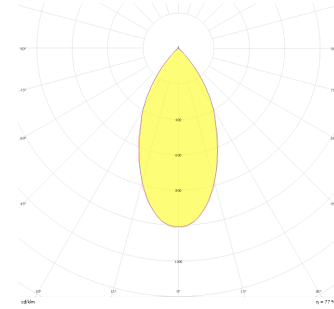

Softlite

SOF 120 030 030A 8030 10 48 LN 20 00

Sıva Altı Armatür

Armatür Grubu	Sıva Altı
Montaj Tipi	Sıva Altı
Armatür Rengi	RAL 9005 - RAL 9006 - RAL 9010
Gövde	Dkp Sac
Optik	34°/48° Reflektör
Işık Kaynağı	LED
Elektriksel Koruma Sınıfı	CLASS II
IP	20
IK	02
Çalışma Sıcaklığı	-20°C / +40°C
Işık Akısı	2250
Tüketim Gücü	30
Armatür Verimliliği	75 lm/W
Renkset Geri Verim (CRI)	>80
Işık Renk Sıcaklığı (CCT)	2700K/3000K/4000K/6500K
Renk Toleransı	< 3 SDCM
Driver Tipi	On/Off
Driver Markası	Tridonic
LED Markası	Samsung
Giriş Gerilimi / Frekans	220-240 V AC 50/60 Hz
Güç Faktörü	>0.9
Surge	1kV
THD (AKIM)	>%20
LED ömrü	>70.000 saat
Opsiyon	On-Off / Dali / 1-10V / Acil Durum Kiti

Teknik Çizim

Fotometrik Eğri

Sipariş Kodu	Ürün Kodu	Güç (W)	Işık Akısı (LM)	CRI	CCT (K)	Optik	Ölçüler (mm)
	SOF 120 030 030A 8030 10 48 LN 20 00	30	2250	>80	4000	48° Reflektör	295x1195x38

www.atelaydinlatma.com