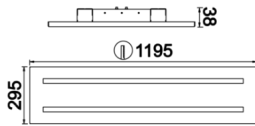

Softlite

SOF 120 030 030A 8030 10 34 LN 20 00

Sıva Altı Armatür

Armatür Grubu	Sıva Altı
Montaj Tipi	Sıva Altı
Armatür Rengi	RAL 9005 - RAL 9006 - RAL 9010
Gövde	Dkp Sac
Optik	34°/48° Reflektör
Işık Kaynağı	LED
Elektriksel Koruma Sınıfı	CLASS II
IP	20
IK	02
Çalışma Sıcaklığı	-20°C / +40°C
Işık Akısı	2250
Tüketim Gücü	30
Armatür Verimliliği	75 lm/W
Renkset Geri Verim (CRI)	>80
Işık Renk Sıcaklığı (CCT)	2700K/3000K/4000K/6500K
Renk Toleransı	< 3 SDCM
Driver Tipi	On/Off
Driver Markası	Tridonic
LED Markası	Samsung
Giriş Gerilimi / Frekans	220-240 V AC 50/60 Hz
Güç Faktörü	>0.9
Surge	1kV
THD (AKIM)	>%20
LED ömrü	>70.000 saat
Opsiyon	On-Off / Dali / 1-10V / Acil Durum Kittli

Teknik Çizim

Fotometrik Eğri

Sipariş Kodu	Ürün Kodu	Güç (W)	Işık Akısı (LM)	CRI	CCT (K)	Optik	Ölçüler (mm)
	SOF 120 030 030A 8030 10 34 LN 20 00	30	2250	>80	4000	34° Reflektör	295x1195x38

www.atelaydinlatma.com