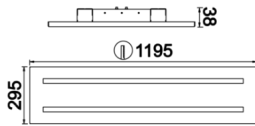

Softlite

SOF 120 030 030A 8030 10 34 LN 20 00

Sıva Altı Armatür

Armatür Grubu	Sıva Altı
Montaj Tipi	Sıva Altı
Armatür Rengi	RAL 9005 - RAL 9006 - RAL 9010
Gövde	Dkp Sac
Optik	34°/48° Reflektör
Işık Kaynağı	LED
Elektriksel Koruma Sınıfı	CLASS II
IP	20
IK	02
Çalışma Sıcaklığı	-20°C / +40°C
Işık Akısı	2250
Tüketim Gücü	30
Armatür Verimliliği	75 lm/W
Renkssel Geri Verim (CRI)	>80
Işık Renk Sıcaklığı (CCT)	2700K/3000K/4000K/6500K
Renk Toleransı	< 3 SDCM
Driver Tipi	On/Off
Driver Markası	Tridonic
LED Markası	Samsung
Giriş Gerilimi / Frekans	220-240 V AC 50/60 Hz
Güç Faktörü	>0.9
Surge	1kV
THD (AKIM)	>%20
LED ömrü	>70.000 saat
Opsiyon	On-Off / Dali / 1-10V / Acil Durum Kiti

Teknik Çizim

Fotometrik Eğri

Sipariş Kodu	Ürün Kodu	Güç (W)	Işık Akısı (LM)	CRI	CCT (K)	Optik	Ölçüler (mm)
	SOF 120 030 030A 8030 10 34 LN 20 00	30	2250	>80	4000	34° Reflektör	295x1195x38

www.atelaydinlatma.com