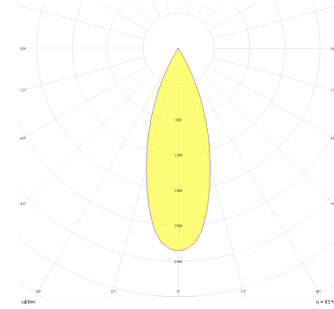

Softlite

SOF 120 030 030A 8030 10 34 LN 20 00

Sıva Altı Armatür

Armatür Grubu	Sıva Altı
Montaj Tipi	Sıva Altı
Armatür Rengi	RAL 9005 - RAL 9006 - RAL 9010
Gövde	Dkp Sac
Optik	34°/48° Reflektör
Işık Kaynağı	LED
Elektriksel Koruma Sınıfı	CLASS II
IP	20
IK	02
Çalışma Sıcaklığı	-20°C / +40°C
Işık Akısı	2250
Tüketim Gücü	30
Armatür Verimliliği	75 lm/W
Renkset Geri Verim (CRI)	>80
Işık Renk Sıcaklığı (CCT)	2700K/3000K/4000K/6500K
Renk Toleransı	< 3 SDCM
Driver Tipi	On/Off
Driver Markası	Tridonic
LED Markası	Samsung
Giriş Gerilimi / Frekans	220-240 V AC 50/60 Hz
Güç Faktörü	>0.9
Surge	1kV
THD (AKIM)	>%20
LED ömrü	>70.000 saat
Opsiyon	On-Off / Dali / 1-10V / Acil Durum Kittli

Teknik Çizim

Fotometrik Eğri

Sipariş Kodu	Ürün Kodu	Güç (W)	Işık Akısı (LM)	CRI	CCT (K)	Optik	Ölçüler (mm)
	SOF 120 030 030A 8030 10 34 LN 20 00	30	2250	>80	4000	34° Reflektör	295x1195x38

www.atelaydinlatma.com