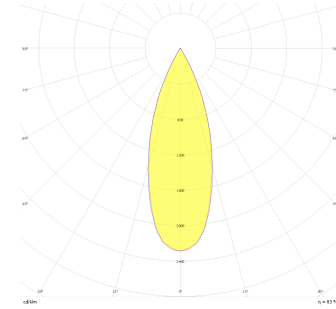

Softlite

SOF 120 030 030A 8030 10 34 LN 20 00

Sıva Altı Armatür

Armatür Grubu	Sıva Altı
Montaj Tipi	Sıva Altı
Armatür Rengi	RAL 9005 - RAL 9006 - RAL 9010
Gövde	Dkp Sac
Optik	34°/48° Reflektör
Işık Kaynağı	LED
Elektriksel Koruma Sınıfı	CLASS II
IP	20
IK	02
Çalışma Sıcaklığı	-20°C / +40°C
Işık Akısı	2250
Tüketim Gücü	30
Armatür Verimliliği	75 lm/W
Renkssel Geri Verim (CRI)	>80
Işık Renk Sıcaklığı (CCT)	2700K/3000K/4000K/6500K
Renk Toleransı	< 3 SDCM
Driver Tipi	On/Off
Driver Markası	Tridonic
LED Markası	Samsung
Giriş Gerilimi / Frekans	220-240 V AC 50/60 Hz
Güç Faktörü	>0.9
Surge	1kV
THD (AKIM)	>%20
LED ömrü	>70.000 saat
Opsiyon	On-Off / Dali / 1-10V / Acil Durum Kiti

Teknik Çizim

Fotometrik Eğri

Sipariş Kodu	Ürün Kodu	Güç (W)	Işık Akısı (LM)	CRI	CCT (K)	Optik	Ölçüler (mm)
	SOF 120 030 030A 8030 10 34 LN 20 00	30	2250	>80	4000	34° Reflektör	295x1195x38

www.atelaydinlatma.com