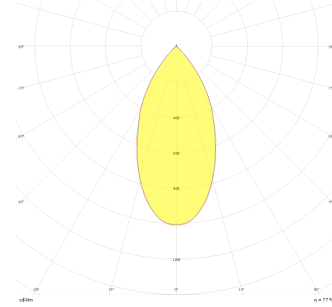

Softlite

SOF 060 060 030A 8030 10 48 LN 20 00

Sıva Altı Armatür

Armatür Grubu	Sıva Altı
Montaj Tipi	Sıva Altı
Armatür Rengi	RAL 9005 - RAL 9006 - RAL 9010
Gövde	Dkp Sac
Optik	34°/48° Reflektör
Işık Kaynağı	LED
Elektriksel Koruma Sınıfı	CLASS II
IP	20
IK	02
Çalışma Sıcaklığı	-20°C / +40°C
Işık Akısı	2250
Tüketim Gücü	30
Armatür Verimliliği	75 lm/W
Renkssel Geri Verim (CRI)	>80
Işık Renk Sıcaklığı (CCT)	2700K/3000K/4000K/6500K
Renk Toleransı	< 3 SDCM
Driver Tipi	On/Off
Driver Markası	Tridonic
LED Markası	Samsung
Giriş Gerilimi / Frekans	220-240 V AC 50/60 Hz
Güç Faktörü	>0.9
Surge	1kV
THD (AKIM)	>%20
LED ömrü	>70.000 saat
Opsiyon	On-Off / Dali / 1-10V / Acil Durum Kittli

Teknik Çizim

Fotometrik Eğri

Sipariş Kodu	Ürün Kodu	Güç (W)	Işık Akısı (LM)	CRI	CCT (K)	Optik	Ölçüler (mm)
	SOF 060 060 030A 8030 10 48 LN 20 00	30	2250	>80	4000	48° Reflektör	595x595x38

www.atelaydinlatma.com