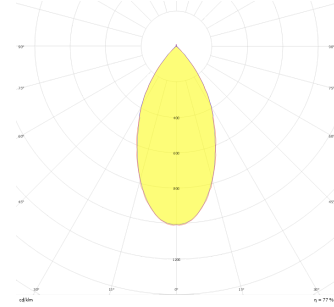

# Softlite

SOF 060 060 030A 8030 10 48 LN 20 00

Sıva Altı Armatür

<b>Armatür Grubu</b>	Sıva Altı
<b>Montaj Tipi</b>	Sıva Altı
<b>Armatür Rengi</b>	RAL 9005 - RAL 9006 - RAL 9010
<b>Gövde</b>	Dkp Sac
<b>Optik</b>	34°/48° Reflektör
<b>Işık Kaynağı</b>	LED
<b>Elektriksel Koruma Sınıfı</b>	CLASS II
<b>IP</b>	20
<b>IK</b>	02
<b>Çalışma Sıcaklığı</b>	-20°C / +40°C
<b>Işık Akısı</b>	2250
<b>Tüketim Gücü</b>	30
<b>Armatür Verimliliği</b>	75 lm/W
<b>Renkssel Geri Verim (CRI)</b>	>80
<b>Işık Renk Sıcaklığı (CCT)</b>	2700K/3000K/4000K/6500K
<b>Renk Toleransı</b>	< 3 SDCM
<b>Driver Tipi</b>	On/Off
<b>Driver Markası</b>	Tridonic
<b>LED Markası</b>	Samsung
<b>Giriş Gerilimi / Frekans</b>	220-240 V AC 50/60 Hz
<b>Güç Faktörü</b>	>0.9
<b>Surge</b>	1kV
<b>THD (AKIM)</b>	>%20
<b>LED ömrü</b>	>70.000 saat
<b>Opsiyon</b>	On-Off / Dali / 1-10V / Acil Durum Kittli

Teknik Çizim

Fotometrik Eğri

Sipariş Kodu	Ürün Kodu	Güç (W)	Işık Akısı (LM)	CRI	CCT (K)	Optik	Ölçüler (mm)
	SOF 060 060 030A 8030 10 48 LN 20 00	30	2250	>80	4000	48° Reflektör	595x595x38

[www.atelaydinlatma.com](http://www.atelaydinlatma.com)