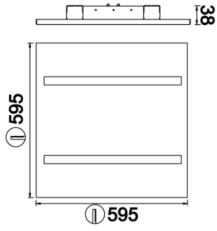

# Softlite

SOF 060 060 030A 8030 10 48 LN 20 00

Sıva Altı Armatür

<b>Armatür Grubu</b>	Sıva Altı
<b>Montaj Tipi</b>	Sıva Altı
<b>Armatür Rengi</b>	RAL 9005 - RAL 9006 - RAL 9010
<b>Gövde</b>	Dkp Sac
<b>Optik</b>	34°/48° Reflektör
<b>Işık Kaynağı</b>	LED
<b>Elektriksel Koruma Sınıfı</b>	CLASS II
<b>IP</b>	20
<b>IK</b>	02
<b>Çalışma Sıcaklığı</b>	-20°C / +40°C
<b>Işık Akısı</b>	2250
<b>Tüketim Gücü</b>	30
<b>Armatür Verimliliği</b>	75 lm/W
<b>Renkssel Geri Verim (CRI)</b>	>80
<b>Işık Renk Sıcaklığı (CCT)</b>	2700K/3000K/4000K/6500K
<b>Renk Toleransı</b>	< 3 SDCM
<b>Driver Tipi</b>	On/Off
<b>Driver Markası</b>	Tridonic
<b>LED Markası</b>	Samsung
<b>Giriş Gerilimi / Frekans</b>	220-240 V AC 50/60 Hz
<b>Güç Faktörü</b>	>0.9
<b>Surge</b>	1kV
<b>THD (AKIM)</b>	>%20
<b>LED ömrü</b>	>70.000 saat
<b>Opsiyon</b>	On-Off / Dali / 1-10V / Acil Durum Kittli

Teknik Çizim

Fotometrik Eğri

Sipariş Kodu	Ürün Kodu	Güç (W)	Işık Akısı (LM)	CRI	CCT (K)	Optik	Ölçüler (mm)
	SOF 060 060 030A 8030 10 48 LN 20 00	30	2250	>80	4000	48° Reflektör	595x595x38

[www.atelaydinlatma.com](http://www.atelaydinlatma.com)