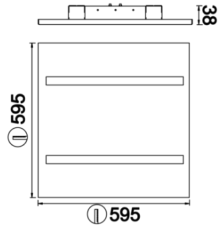

Softlite

SOF 060 060 030A 8030 10 48 LN 20 00

Sıva Altı Armatür

Armatür Grubu	Sıva Altı
Montaj Tipi	Sıva Altı
Armatür Rengi	RAL 9005 - RAL 9006 - RAL 9010
Gövde	Dkp Sac
Optik	34°/48° Reflektör
Işık Kaynağı	LED
Elektriksel Koruma Sınıfı	CLASS II
IP	20
IK	02
Çalışma Sıcaklığı	-20°C / +40°C
Işık Akısı	2250
Tüketim Gücü	30
Armatür Verimliliği	75 lm/W
Renkssel Geri Verim (CRI)	>80
Işık Renk Sıcaklığı (CCT)	2700K/3000K/4000K/6500K
Renk Toleransı	< 3 SDCM
Driver Tipi	On/Off
Driver Markası	Tridonic
LED Markası	Samsung
Giriş Gerilimi / Frekans	220-240 V AC 50/60 Hz
Güç Faktörü	>0.9
Surge	1kV
THD (AKIM)	>%20
LED ömrü	>70.000 saat
Opsiyon	On-Off / Dali / 1-10V / Acil Durum Kittli

Teknik Çizim

Fotometrik Eğri

Sipariş Kodu	Ürün Kodu	Güç (W)	Işık Akısı (LM)	CRI	CCT (K)	Optik	Ölçüler (mm)
	SOF 060 060 030A 8030 10 48 LN 20 00	30	2250	>80	4000	48° Reflektör	595x595x38

www.atelaydinlatma.com