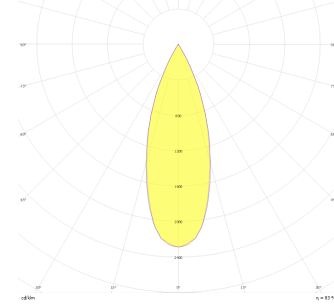

Softlite

SOF 060 060 030A 8030 10 34 LN 10 00

Sıva Altı Armatür

Armatür Grubu	Sıva Altı
Montaj Tipi	Sıva Altı
Armatür Rengi	RAL 9005 - RAL 9006 - RAL 9010
Gövde	Dkp Sac
Optik	34°/48° Reflektör
Işık Kaynağı	LED
Elektriksel Koruma Sınıfı	CLASS II
IP	20
IK	02
Çalışma Sıcaklığı	-20°C / +40°C
Işık Akısı	2250
Tüketim Gücü	30
Armatür Verimliliği	75 lm/W
Renkssel Geri Verim (CRI)	>80
Işık Renk Sıcaklığı (CCT)	2700K/3000K/4000K/6500K
Renk Toleransı	< 3 SDCM
Driver Tipi	On/Off
Driver Markası	Tridonic
LED Markası	Samsung
Giriş Gerilimi / Frekans	220-240 V AC 50/60 Hz
Güç Faktörü	>0.9
Surge	1kV
THD (AKIM)	>%20
LED ömrü	>70.000 saat
Opsiyon	On-Off / Dali / 1-10V / Acil Durum Kittli

Teknik Çizim

Fotometrik Eğri

Sipariş Kodu	Ürün Kodu	Güç (W)	Işık Akısı (LM)	CRI	CCT (K)	Optik	Ölçüler (mm)
	SOF 060 060 030A 8030 10 34 LN 10 00	30	2250	>80	4000	34° Reflektör	595x595x38

www.atelaydinlatma.com