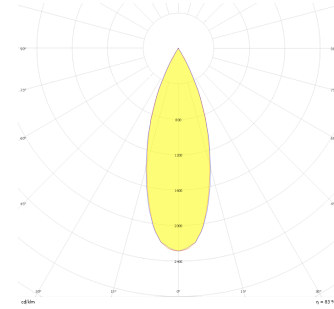

# Softlite

SOF 060 060 030A 8030 10 34 LN 10 00

Sıva Altı Armatür

<b>Armatür Grubu</b>	Sıva Altı
<b>Montaj Tipi</b>	Sıva Altı
<b>Armatür Rengi</b>	RAL 9005 - RAL 9006 - RAL 9010
<b>Gövde</b>	Dkp Sac
<b>Optik</b>	34°/48° Reflektör
<b>Işık Kaynağı</b>	LED
<b>Elektriksel Koruma Sınıfı</b>	CLASS II
<b>IP</b>	20
<b>IK</b>	02
<b>Çalışma Sıcaklığı</b>	-20°C / +40°C
<b>Işık Akısı</b>	2250
<b>Tüketim Gücü</b>	30
<b>Armatür Verimliliği</b>	75 lm/W
<b>Renkset Geri Verim (CRI)</b>	>80
<b>Işık Renk Sıcaklığı (CCT)</b>	2700K/3000K/4000K/6500K
<b>Renk Toleransı</b>	< 3 SDCM
<b>Driver Tipi</b>	On/Off
<b>Driver Markası</b>	Tridonic
<b>LED Markası</b>	Samsung
<b>Giriş Gerilimi / Frekans</b>	220-240 V AC 50/60 Hz
<b>Güç Faktörü</b>	>0.9
<b>Surge</b>	1kV
<b>THD (AKIM)</b>	>%20
<b>LED ömrü</b>	>70.000 saat
<b>Opsiyon</b>	On-Off / Dali / 1-10V / Acil Durum Kittli

Teknik Çizim

Fotometrik Eğri

Sipariş Kodu	Ürün Kodu	Güç (W)	Işık Akısı (LM)	CRI	CCT (K)	Optik	Ölçüler (mm)
	SOF 060 060 030A 8030 10 34 LN 10 00	30	2250	>80	4000	34° Reflektör	595x595x38

www.atelaydinlatma.com