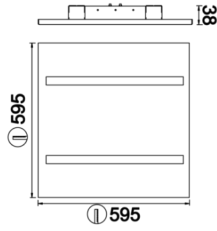

# Softlite

SOF 060 060 030A 8030 10 34 LN 10 00

Sıva Altı Armatür

<b>Armatür Grubu</b>	Sıva Altı
<b>Montaj Tipi</b>	Sıva Altı
<b>Armatür Rengi</b>	RAL 9005 - RAL 9006 - RAL 9010
<b>Gövde</b>	Dkp Sac
<b>Optik</b>	34°/48° Reflektör
<b>Işık Kaynağı</b>	LED
<b>Elektriksel Koruma Sınıfı</b>	CLASS II
<b>IP</b>	20
<b>IK</b>	02
<b>Çalışma Sıcaklığı</b>	-20°C / +40°C
<b>Işık Akısı</b>	2250
<b>Tüketim Gücü</b>	30
<b>Armatür Verimliliği</b>	75 lm/W
<b>Renkset Geri Verim (CRI)</b>	>80
<b>Işık Renk Sıcaklığı (CCT)</b>	2700K/3000K/4000K/6500K
<b>Renk Toleransı</b>	< 3 SDCM
<b>Driver Tipi</b>	On/Off
<b>Driver Markası</b>	Tridonic
<b>LED Markası</b>	Samsung
<b>Giriş Gerilimi / Frekans</b>	220-240 V AC 50/60 Hz
<b>Güç Faktörü</b>	>0.9
<b>Surge</b>	1kV
<b>THD (AKIM)</b>	>%20
<b>LED ömrü</b>	>70.000 saat
<b>Opsiyon</b>	On-Off / Dali / 1-10V / Acil Durum Kittli

Teknik Çizim

Fotometrik Eğri

Sipariş Kodu	Ürün Kodu	Güç (W)	Işık Akısı (LM)	CRI	CCT (K)	Optik	Ölçüler (mm)
	SOF 060 060 030A 8030 10 34 LN 10 00	30	2250	>80	4000	34° Reflektör	595x595x38

www.atelaydinlatma.com