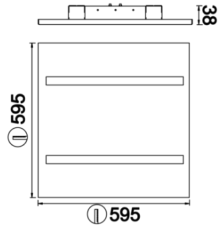

Softlite

SOF 060 060 030A 8030 10 34 LN 10 00

Sıva Altı Armatür

Armatür Grubu	Sıva Altı
Montaj Tipi	Sıva Altı
Armatür Rengi	RAL 9005 - RAL 9006 - RAL 9010
Gövde	Dkp Sac
Optik	34°/48° Reflektör
Işık Kaynağı	LED
Elektriksel Koruma Sınıfı	CLASS II
IP	20
IK	02
Çalışma Sıcaklığı	-20°C / +40°C
Işık Akısı	2250
Tüketim Gücü	30
Armatür Verimliliği	75 lm/W
Renkssel Geri Verim (CRI)	>80
Işık Renk Sıcaklığı (CCT)	2700K/3000K/4000K/6500K
Renk Toleransı	< 3 SDCM
Driver Tipi	On/Off
Driver Markası	Tridonic
LED Markası	Samsung
Giriş Gerilimi / Frekans	220-240 V AC 50/60 Hz
Güç Faktörü	>0.9
Surge	1kV
THD (AKIM)	>%20
LED ömrü	>70.000 saat
Opsiyon	On-Off / Dali / 1-10V / Acil Durum Kittli

Teknik Çizim

Fotometrik Eğri

Sipariş Kodu	Ürün Kodu	Güç (W)	Işık Akısı (LM)	CRI	CCT (K)	Optik	Ölçüler (mm)
	SOF 060 060 030A 8030 10 34 LN 10 00	30	2250	>80	4000	34° Reflektör	595x595x38

www.atelaydinlatma.com